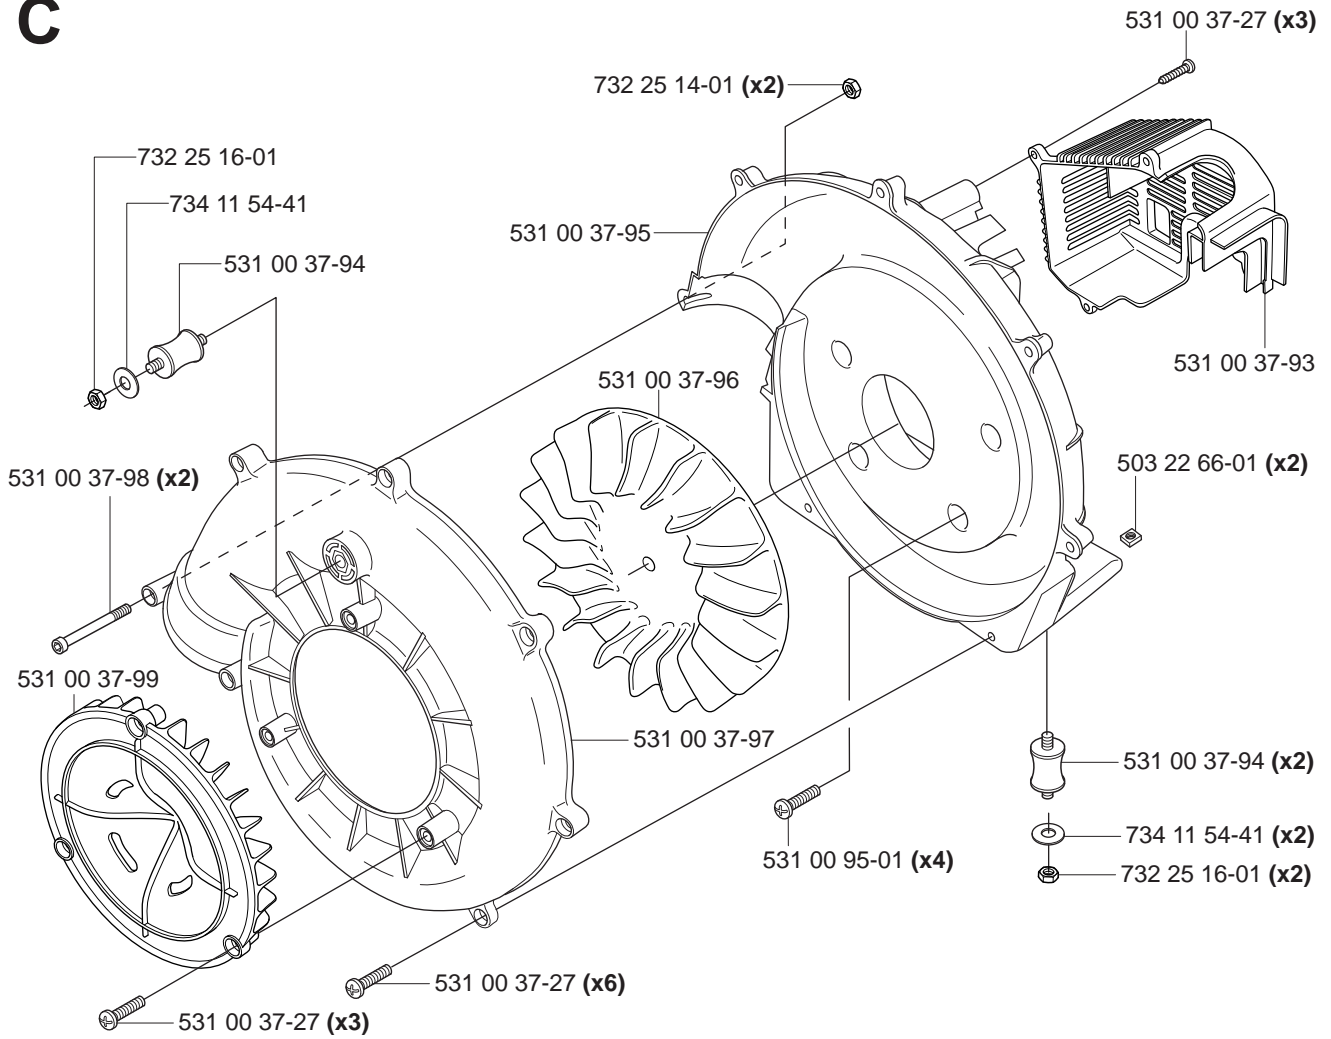

125BT

Kawasaki TH026D-AC57

Spare parts
Ersatzteile
Pièces détachées
Reserve onderdelen
Repuestos
Reservdelar

A

B

*compl 531 00 37-90

*531 00 95-05

C**D**