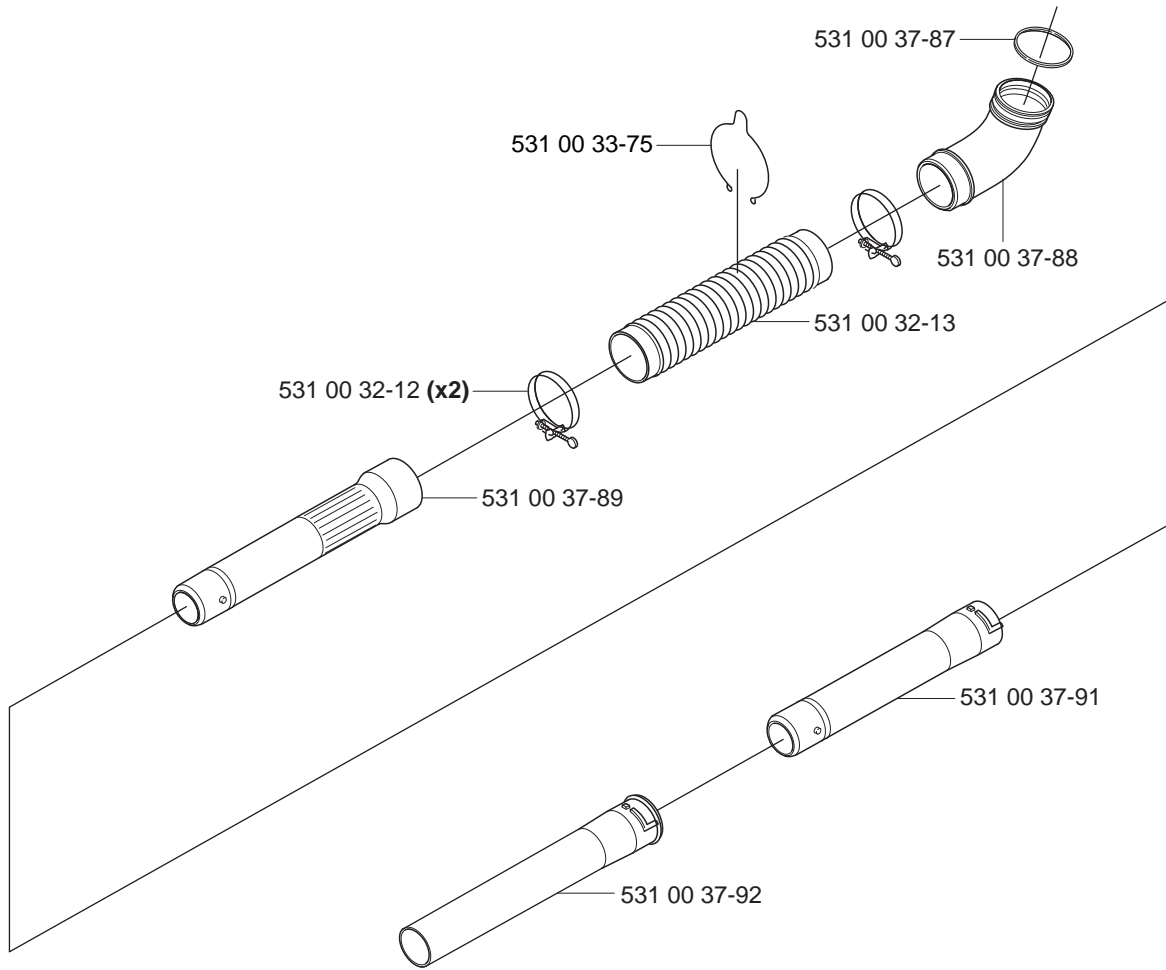

125BT

Kawasaki TH026D-AC57

Spare parts
Ersatzteile
Pièces détachées
Reserve onderdelen
Repuestos
Reservdelar

A

B

*compl 531 00 37-90

*531 00 95-05

C**D**