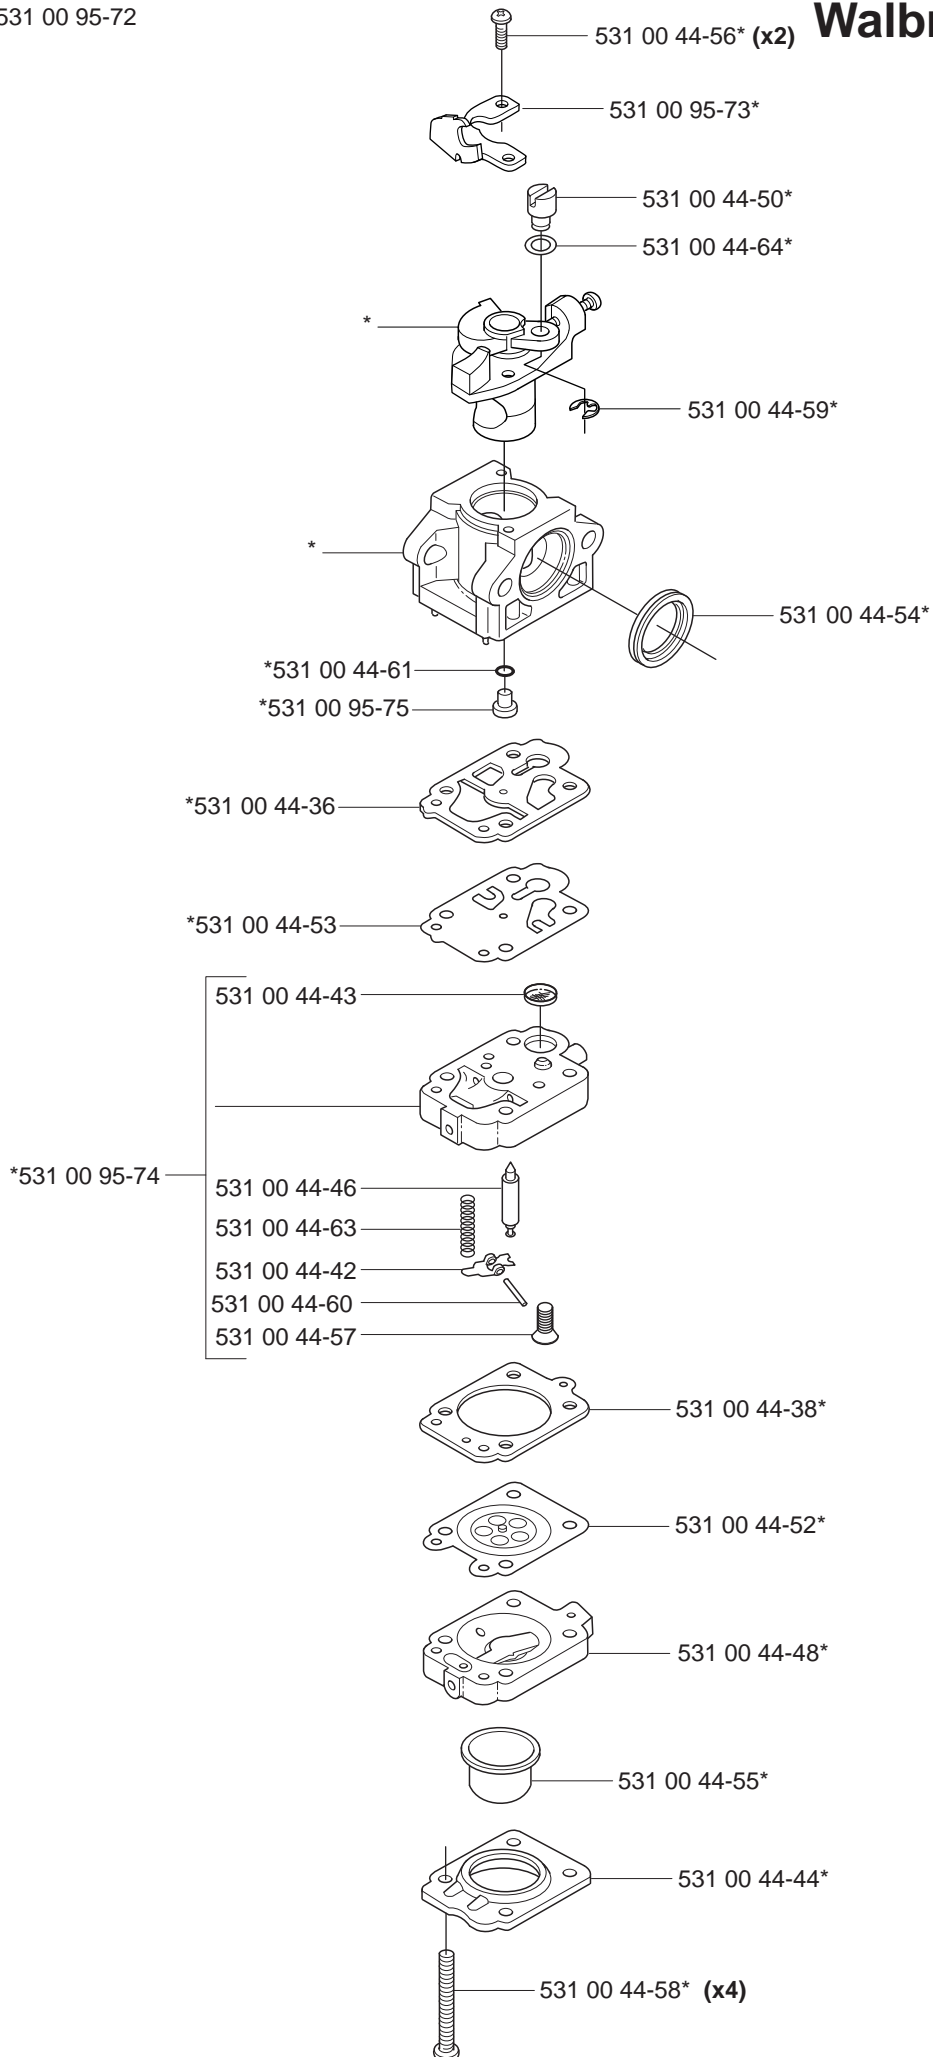

*compl 531 00 95-72

Walbro WYJ336