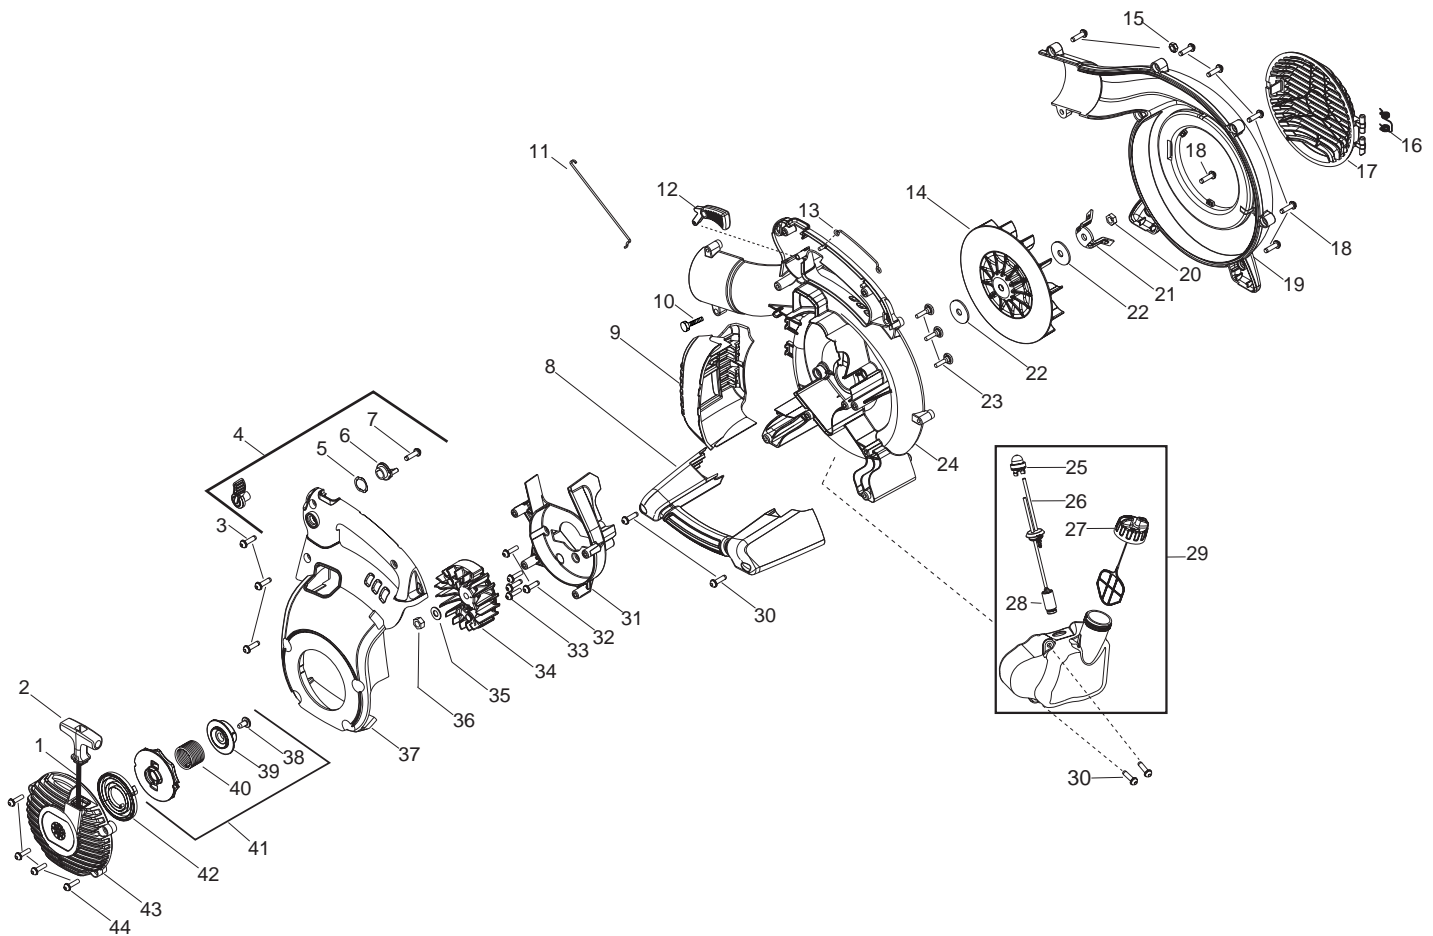

# 125BX

**Spare parts**  
**Ersatzteile**  
**Pièces détachées**  
**Reserve onderdelen**  
**Repuestos**  
**Reservdelar**

<b>Parts List No.</b> 545103473		<b>Husqvarna</b> PARTS LIST	<b>MODEL</b> 125BX
<b>Date</b> 4/26/07	<b>NEW</b>		<b>Page:</b> 1
<b>NOTE :</b> Illustration may differ from actual model due to design changes.			

Ref.	Part No.	Description	Ref.	Part No.	Description
1.	545081817	Kit - Rope	28.	530095646	Assy - Fuel pickup
2.	530150318	Handle - Starter	29.	545108901	Assy - Fuel tank (Incl. 25,26,27,28)
3.	530015814	Screw	30.	530015814	Screw
4.	545081822	Kit - Cruise control (Incl. 5,6,7)	31.	545132801	Scroll - Flywheel
5.	530015147	Washer - Wave	32.	530015814	Screw
6.	545111501	Ratchet - Cruise control	33.	530015810	Screw
7.	530015814	Screw	34.	545088801	Assy - Flywheel
8.	545119002	Handle - Assist	35.	530015828	Washer
9.	545157901	Assy. - Muffler guard	36.	530016134	Nut - Flywheel
10.	545003502	Screw - Blower tube	37.	545108801	Cover - Motor housing
10.	545108701	Knob (US)	38.	545112801	Screw
11.	545111301	Wire - Linkage	39.	545089001	Hub
12.	545111601	Trigger - Throttle	40.	545115901	Spring - EPS2
13.	545131701	Wire - Handle ground	41.	545006084	Kit - Starter (Incl. 38,39,40)
14.	545131301	Impeller	42.	530042095	Spring - Starter
15.	530015197	Nut - Blower tube	43.	545111801	Housing - Starter Cover
16.	545111101	Spring - Vac door	44.	530015810	Screw
17.	545111201	Cover - Vac door			
18.	530015814	Screw			
19.	545113001	Assy - Outer scroll (Incl. 16,17)			
20.	545147101	Nut - Impeller			
21.	545139401	Blade - Mulch			
22.	545109901	Washer - Impeller			
23.	530016445	Screw			
24.	545110001	Scroll - Inner			
25.	530047721	Bulb - Purge			
26.	545081841	Kit - Fuel line grommet (Incl. 25,28)			
27.	530150350	Assy - Fuel cap with retainer			