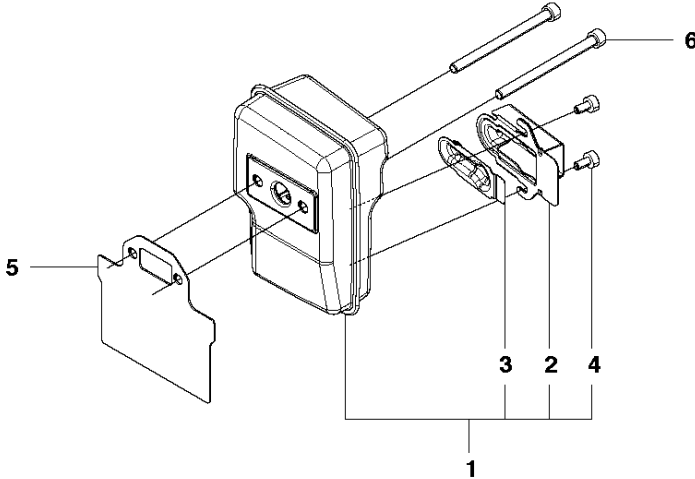

F 130BT

MUFFLER

130 BT, 2008-10

Ref	Part no.	Description	Remark	Qty	Kit
1	504 11 70-01	MUFFLER ASSY		1	
2	504 11 73-01	EXHAUST DUCT		1	1
3	504 11 72-01	SPARK ARRESTER		1	1
4	544 36 27-01	BOLT		2	1
5	504 11 71-01	GASKET		1	
6	504 11 69-01	SCREW		2