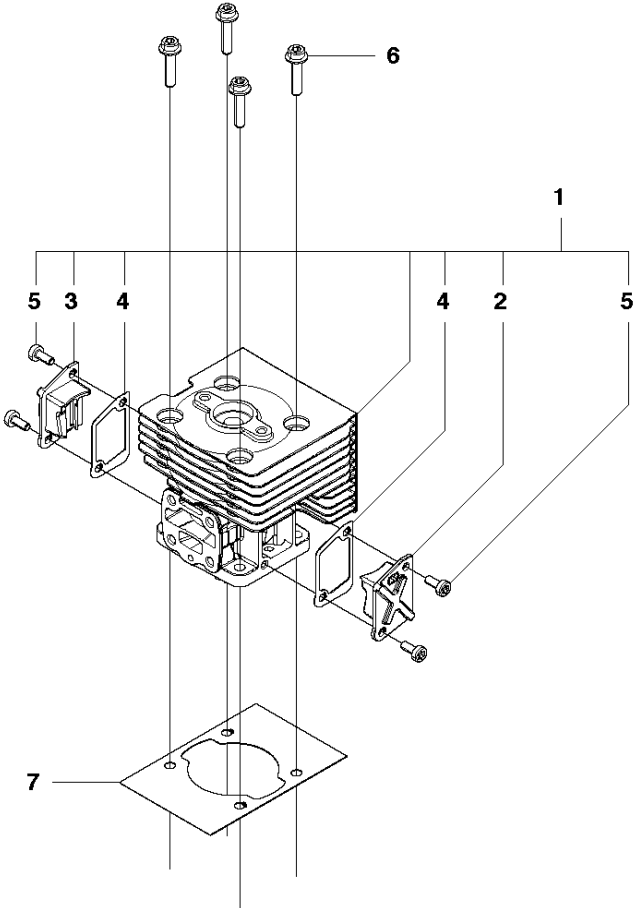

P 130BT
Walbro WYA-73

CARBURETOR

130 BT, 2008-10

Ref	Part no.	Description	Remark	Qty	Kit
1	504 11 61-01	CARBURETTOR		1	
2	502 23 84-01	CARBURETTOR BODY		1	1
3	544 36 36-01	BODY CARBURETTOR		1	1
4	544 36 38-01	COVER		1	1
5	544 36 39-01	PUMP		1	1
6	502 23 86-01	JET		1	1
7	544 36 54-01	O-RING		1	1
8	544 36 42-01	RING		1	1
9	544 36 41-01	SWIVEL CARB		1	1
10	544 36 47-01	SCREW		2	1
11	544 36 48-01	BRACKET		1	1
12	544 36 49-01	NUT		1	1
13	544 36 50-01	SCREW		1	1
14	544 36 52-01	SCREW		4	1
15	544 36 40-01	WASHER		1	1
16	544 36 43-01	GASKET		1	1
17	544 36 44-01	DIAPHRAGM CARBURETTOR		1	1
18	544 36 45-01	GASKET		1	1
19	504 64 31-01	DIAPHRAGM CARBURETTOR		1	1

CARBURETOR & AIR FILTER

130 BT, 2008-10

Ref	Part no.	Description	Remark	Qty	Kit
1	504 11 52-01	COVER		1	
2	504 11 51-01	KNOB		1	1
3	504 11 53-01	AIR FILTER		1	
4	504 11 66-01	BODY&SCREEN		1	
5	504 15 51-01	DECAL		1	
6	504 11 65-01	SCREW		2	
7	504 11 62-01	GASKET		1	
8	504 11 61-01	CARBURETTOR		1	
9	504 11 43-01	SCREW		4	
10	504 11 63-01	INSULATION		1	
11	504 11 64-01	GASKET		1	

J 130BT

CYLINDER

130 BT, 2008-10

Ref	Part no.	Description	Remark	Qty	Kit
1	504 11 87-01	CYLINDER		1	
2	504 11 88-01	COVER		1	1
3	504 11 89-01	COVER		1	1
4	504 11 90-01	GASKET		2	1
5	504 11 92-01	SCREW		4	1
6	544 25 66-01	BOLT		4	
7	504 11 91-01	GASKET		1	

Ref	Part no.	Description	Remark	Qty	Kit
1	504 14 75-01	FRAME		1	
2	504 14 82-01	PAD		1	
3	544 27 02-01	CLIP		6	2
4	544 27 09-01	DAMPER		2	
5	544 27 10-01	NUT		2	
6	504 14 93-01	HOLDER		1	
7	504 14 95-01	SPRING		1	
8	504 14 90-01	PLATE		1	
9	544 26 36-01	SCREW		3	
10	504 14 92-01	STOP		1	
11	504 14 63-01	DECAL		1	