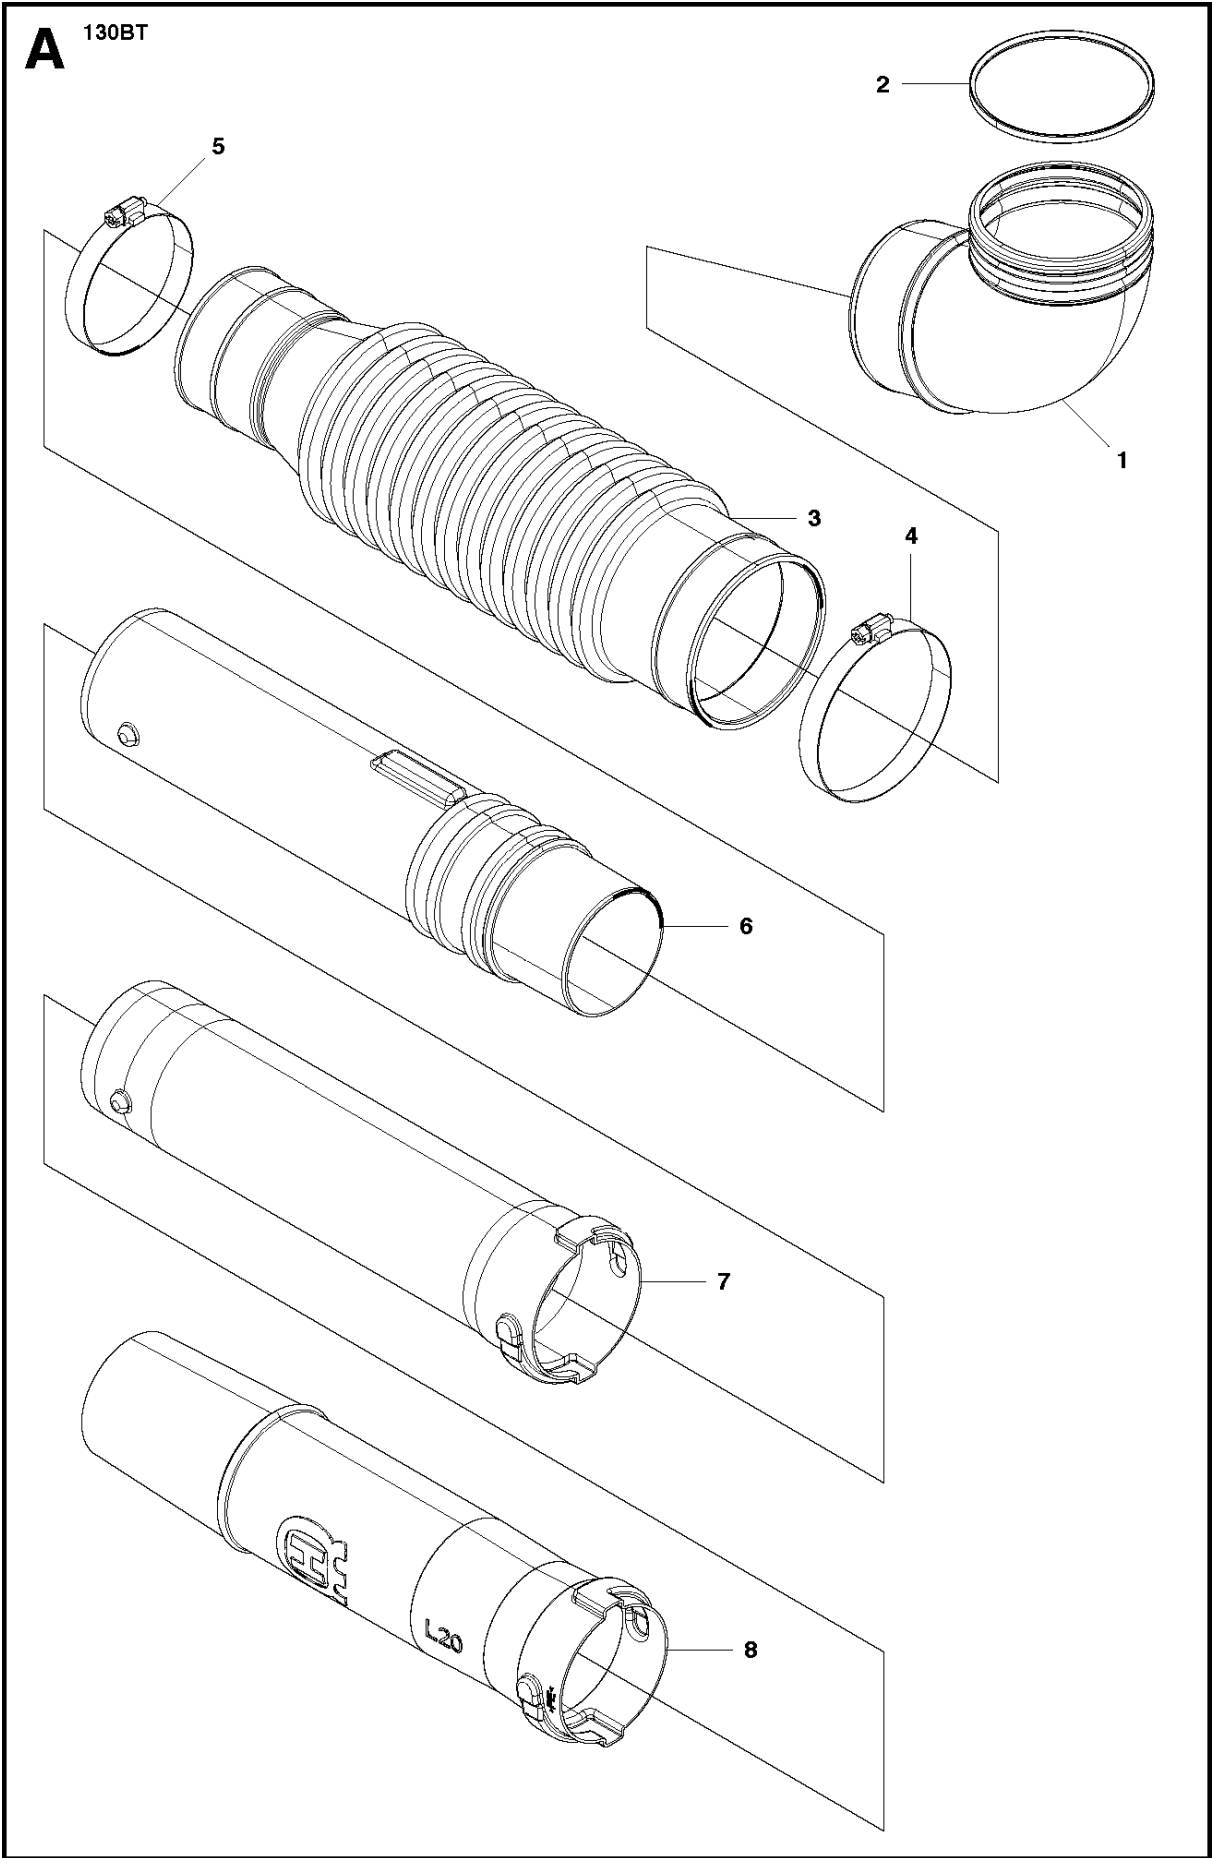

B 130BT

HANDLE & CONTROLS

130 BT, 2008-10

Ref	Part no.	Description	Remark	Qty	Kit
1	522 51 90-01	HANDLE ASSY		1	
2	503 21 66-18	SCREW IHST		2	1
3	502 24 49-01	HANDLE HALF		1	1
4	503 20 07-35	SCREW IHSCFM		1	1
5	735 58 35-01	WASHER		1	1
6	505 18 15-01	WASHER		1	1
7	537 37 39-01	SPRING		1	1
8	502 24 55-01	CONTROL		1	1
9	503 21 29-06	SCREW CCRPANT		1	1
10	502 24 60-01	RETAINER		1	1
11	537 17 42-01	SPRING THROTTLE TRIG		1	1
12	502 24 54-01	TRIGGER		1	1
13	505 56 79-01	SPRING		1	1
14	502 24 48-01	HANDLE HALF		1	1
15	502 64 17-01	PLATE		1	1
16	537 14 12-03	SHAFT PIVOT		1	1
17	503 22 10-13	HEXAGON NUT		1	1
18	502 24 53-01	HOLDER		1	1
19	503 22 65-04	SQUARE NUT		1	1
20	544 27 59-01	HOLDER		1	1
21	504 80 03-01	TURNING KNOB		1	1
22	725 23 44-51	SCREW EHHM		1	1
30	522 54 61-01	CABLE		1	1
31	522 48 30-01	CORD		1	1
32	522 54 62-01	TUBE		1	1
33	575 99 39-01	WIRING ASSY		1	1
34	537 22 63-01	CONNECTOR		1	1
35	537 22 62-01	CONNECTOR		1	1

PISTON & CRANKSHAFT

130 BT, 2008-10

Ref	Part no.	Description	Remark	Qty	Kit
1	504 11 94-01	CRANKCASE		1	
2	504 12 12-01	GASKET		1	
3	504 12 14-01	BEARING		2	
4	504 12 15-01	SEALING		1	
5	504 12 13-01	SEALING		1	
6	504 12 10-01	SNAP RING		2	
7	504 12 11-01	SCREW		3	
8	504 11 95-01	COVER		1	
9	504 11 96-01	SCREW		2	
10	504 12 03-01	PISTON		1	
11	504 12 05-01	PISTON RING		2	
12	504 12 06-01	PISTON PIN		1	
13	504 12 09-01	SNAP RING		2	
14	504 12 01-01	BEARING		1	
15	504 12 02-01	WASHER		2	
16	504 11 93-01	CRANKSHAFT		1	
17	544 26 00-01	KEY		1	

D 130BT

STARTER

130 BT, 2008-10

Ref	Part no.	Description	Remark	Qty	Kit
1	504 11 41-01	STARTER ASSY		1	
2	504 11 50-01	SPRING.SPIRAL		1	1
3	504 11 47-01	REEL		1	1
4	504 11 49-01	ROPE		1	1
5	504 11 48-01	ARM		1	1
6	504 11 46-01	COLLAR		1	1
7	515 36 71-01	SCREW		1	1
8	505 30 34-01	KNOB		1	1
9	504 11 40-01	PLATE.STOPPER		1	1
10	504 11 42-01	LABEL		1	
11	506 74 56-01	BOLT		4	
12	504 11 44-01	PULLEY		1	