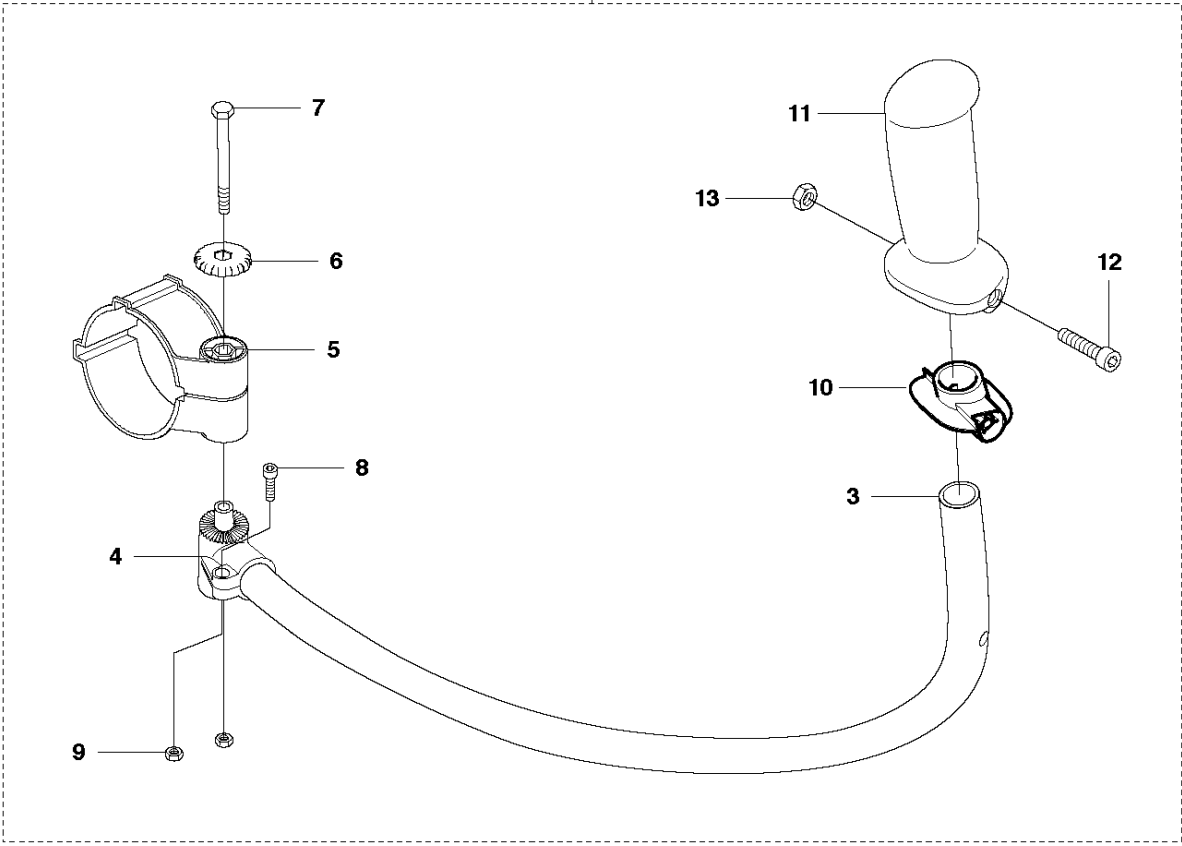

SPARE PARTS LIST

BLOWERS

130 BT, 2008-10

Q 130BT
Accessories
Zubehöre
Accessoires
Acessorios
Tillbehör

2

ACCESSORIES

130 BT, 2008-10

Ref	Part no.	Description	Remark	Qty	Kit
1	544 27 44-01	SOCKET		1	
2	544 40 00-02	HANDLEBAR ASSY		1	
3	537 24 13-01	HANDLEBAR		1	2
4	537 29 29-01	BRACKET		1	2
5	544 27 59-02	HOLDER		1	2
6	502 20 40-01	KNOB		1	2
7	725 23 47-51	SCREW EHHM		1	2
8	725 53 25-55	SCREW IHSCM		1	2
9	731 23 14-01	HEXAGON NUT		2	2
10	537 17 29-01	COVER		1	2
11	537 17 28-01	HANDLE		1	2
12	503 20 02-45	SCREW IHSCFM		1	2
13	731 23 14-01	HEXAGON NUT		1	2
14	502 44 40-01	TUBE		1	

P 130BT
Walbro WYA-73

CARBURETOR

130 BT, 2008-10

Ref	Part no.	Description	Remark	Qty	Kit
1	504 11 61-01	CARBURETTOR		1	
2	502 23 84-01	CARBURETTOR BODY		1	1
3	544 36 36-01	BODY CARBURETTOR		1	1
4	544 36 38-01	COVER		1	1
5	544 36 39-01	PUMP		1	1
6	502 23 86-01	JET		1	1
7	544 36 54-01	O-RING		1	1
8	544 36 42-01	RING		1	1
9	544 36 41-01	SWIVEL CARB		1	1
10	544 36 47-01	SCREW		2	1
11	544 36 48-01	BRACKET		1	1
12	544 36 49-01	NUT		1	1
13	544 36 50-01	SCREW		1	1
14	544 36 52-01	SCREW		4	1
15	544 36 40-01	WASHER		1	1
16	544 36 43-01	GASKET		1	1
17	544 36 44-01	DIAPHRAGM CARBURETTOR		1	1
18	544 36 45-01	GASKET		1	1
19	504 64 31-01	DIAPHRAGM CARBURETTOR		1	1

CARBURETOR & AIR FILTER

130 BT, 2008-10

Ref	Part no.	Description	Remark	Qty	Kit
1	504 11 52-01	COVER		1	
2	504 11 51-01	KNOB		1	1
3	504 11 53-01	AIR FILTER		1	
4	504 11 66-01	BODY&SCREEN		1	
5	504 15 51-01	DECAL		1	
6	504 11 65-01	SCREW		2	
7	504 11 62-01	GASKET		1	
8	504 11 61-01	CARBURETTOR		1	
9	504 11 43-01	SCREW		4	
10	504 11 63-01	INSULATION		1	
11	504 11 64-01	GASKET		1	

Ref	Part no.	Description	Remark	Qty	Kit
1	504 14 75-01	FRAME		1	
2	504 14 82-01	PAD		1	
3	544 27 02-01	CLIP		6	2
4	544 27 09-01	DAMPER		2	
5	544 27 10-01	NUT		2	
6	504 14 93-01	HOLDER		1	
7	504 14 95-01	SPRING		1	
8	504 14 90-01	PLATE		1	
9	544 26 36-01	SCREW		3	
10	504 14 92-01	STOP		1	
11	504 14 63-01	DECAL		1	