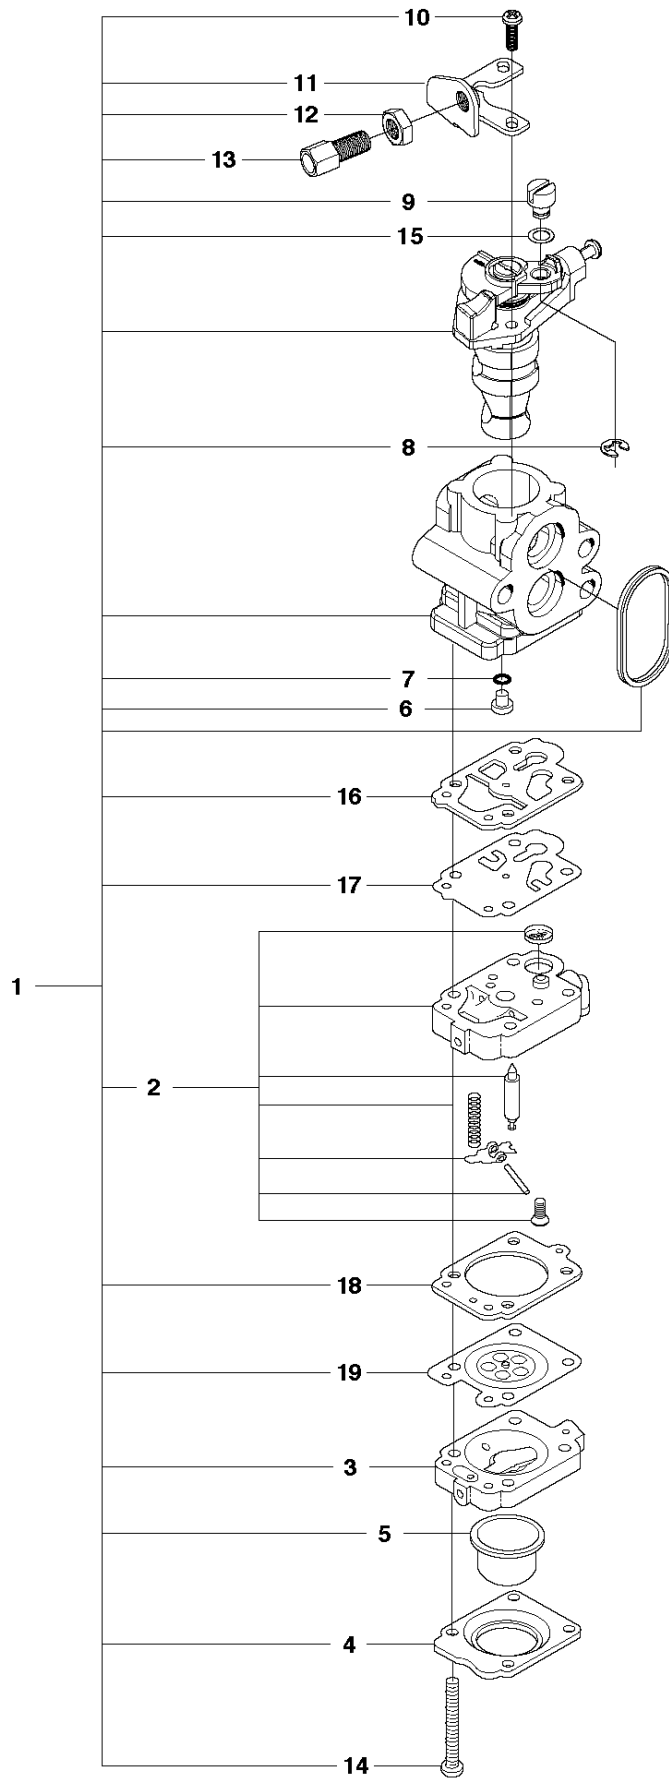

SPARE PARTS LIST

BLOWERS

130 BT, 2008-10

Q 130BT
Accessories
Zubehöre
Accessoires
Acessorios
Tillbehör

2

ACCESSORIES

130 BT, 2008-10

Ref	Part no.	Description	Remark	Qty	Kit
1	544 27 44-01	SOCKET		1	
2	544 40 00-02	HANDLEBAR ASSY		1	
3	537 24 13-01	HANDLEBAR		1	2
4	537 29 29-01	BRACKET		1	2
5	544 27 59-02	HOLDER		1	2
6	502 20 40-01	KNOB		1	2
7	725 23 47-51	SCREW EHHM		1	2
8	725 53 25-55	SCREW IHSCM		1	2
9	731 23 14-01	HEXAGON NUT		2	2
10	537 17 29-01	COVER		1	2
11	537 17 28-01	HANDLE		1	2
12	503 20 02-45	SCREW IHSCFM		1	2
13	731 23 14-01	HEXAGON NUT		1	2
14	502 44 40-01	TUBE		1	

P 130BT
Walbro WYA-73

CARBURETOR

130 BT, 2008-10

Ref	Part no.	Description	Remark	Qty	Kit
1	504 11 61-01	CARBURETTOR		1	
2	502 23 84-01	CARBURETTOR BODY		1	1
3	544 36 36-01	BODY CARBURETTOR		1	1
4	544 36 38-01	COVER		1	1
5	544 36 39-01	PUMP		1	1
6	502 23 86-01	JET		1	1
7	544 36 54-01	O-RING		1	1
8	544 36 42-01	RING		1	1
9	544 36 41-01	SWIVEL CARB		1	1
10	544 36 47-01	SCREW		2	1
11	544 36 48-01	BRACKET		1	1
12	544 36 49-01	NUT		1	1
13	544 36 50-01	SCREW		1	1
14	544 36 52-01	SCREW		4	1
15	544 36 40-01	WASHER		1	1
16	544 36 43-01	GASKET		1	1
17	544 36 44-01	DIAPHRAGM CARBURETTOR		1	1
18	544 36 45-01	GASKET		1	1
19	504 64 31-01	DIAPHRAGM CARBURETTOR		1	1

CARBURETOR & AIR FILTER

130 BT, 2008-10

Ref	Part no.	Description	Remark	Qty	Kit
1	504 11 52-01	COVER		1	
2	504 11 51-01	KNOB		1	1
3	504 11 53-01	AIR FILTER		1	
4	504 11 66-01	BODY&SCREEN		1	
5	504 15 51-01	DECAL		1	
6	504 11 65-01	SCREW		2	
7	504 11 62-01	GASKET		1	
8	504 11 61-01	CARBURETTOR		1	
9	504 11 43-01	SCREW		4	
10	504 11 63-01	INSULATION		1	
11	504 11 64-01	GASKET		1	

Ref	Part no.	Description	Remark	Qty	Kit
1	504 14 75-01	FRAME		1	
2	504 14 82-01	PAD		1	
3	544 27 02-01	CLIP		6	2
4	544 27 09-01	DAMPER		2	
5	544 27 10-01	NUT		2	
6	504 14 93-01	HOLDER		1	
7	504 14 95-01	SPRING		1	
8	504 14 90-01	PLATE		1	
9	544 26 36-01	SCREW		3	
10	504 14 92-01	STOP		1	
11	504 14 63-01	DECAL		1	