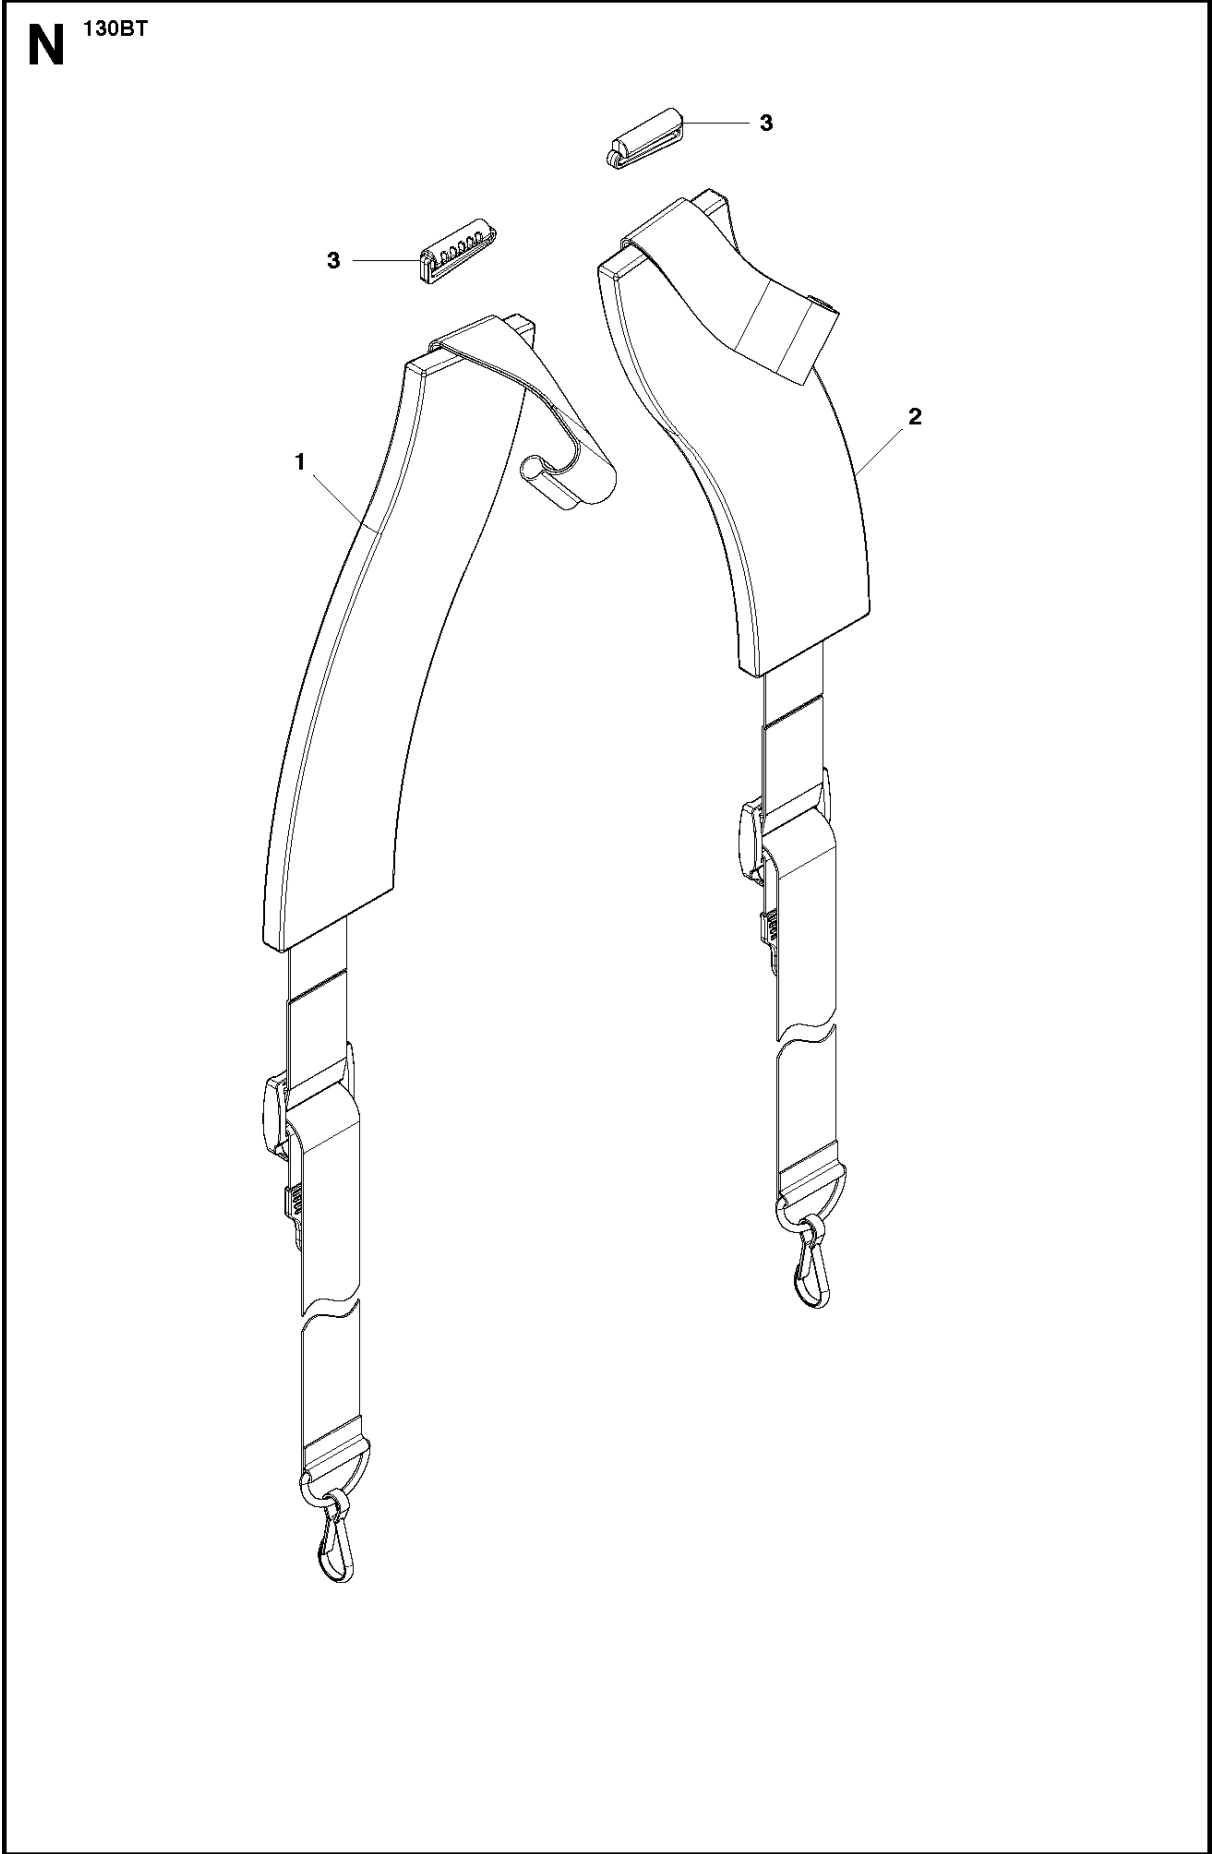

Ref	Part no.	Description	Remark	Qty	Kit
1	504 14 75-01	FRAME		1	
2	504 14 82-01	PAD		1	
3	544 27 02-01	CLIP		6	2
4	544 27 09-01	DAMPER		2	
5	544 27 10-01	NUT		2	
6	504 14 93-01	HOLDER		1	
7	504 14 95-01	SPRING		1	
8	504 14 90-01	PLATE		1	
9	544 26 36-01	SCREW		3	
10	504 14 92-01	STOP		1	
11	504 14 63-01	DECAL		1	

B 130BT

HANDLE & CONTROLS

130 BT, 2008-10

Ref	Part no.	Description	Remark	Qty	Kit
1	522 51 90-01	HANDLE ASSY		1	
2	503 21 66-18	SCREW IHST		2	1
3	502 24 49-01	HANDLE HALF		1	1
4	503 20 07-35	SCREW IHSCFM		1	1
5	735 58 35-01	WASHER		1	1
6	505 18 15-01	WASHER		1	1
7	537 37 39-01	SPRING		1	1
8	502 24 55-01	CONTROL		1	1
9	503 21 29-06	SCREW CCRPANT		1	1
10	502 24 60-01	RETAINER		1	1
11	537 17 42-01	SPRING THROTTLE TRIG		1	1
12	502 24 54-01	TRIGGER		1	1
13	505 56 79-01	SPRING		1	1
14	502 24 48-01	HANDLE HALF		1	1
15	502 64 17-01	PLATE		1	1
16	537 14 12-03	SHAFT PIVOT		1	1
17	503 22 10-13	HEXAGON NUT		1	1
18	502 24 53-01	HOLDER		1	1
19	503 22 65-04	SQUARE NUT		1	1
20	544 27 59-01	HOLDER		1	1
21	504 80 03-01	TURNING KNOB		1	1
22	725 23 44-51	SCREW EHHM		1	1
30	522 54 61-01	CABLE		1	1
31	522 48 30-01	CORD		1	1
32	522 54 62-01	TUBE		1	1
33	575 99 39-01	WIRING ASSY		1	1
34	537 22 63-01	CONNECTOR		1	1
35	537 22 62-01	CONNECTOR		1	1