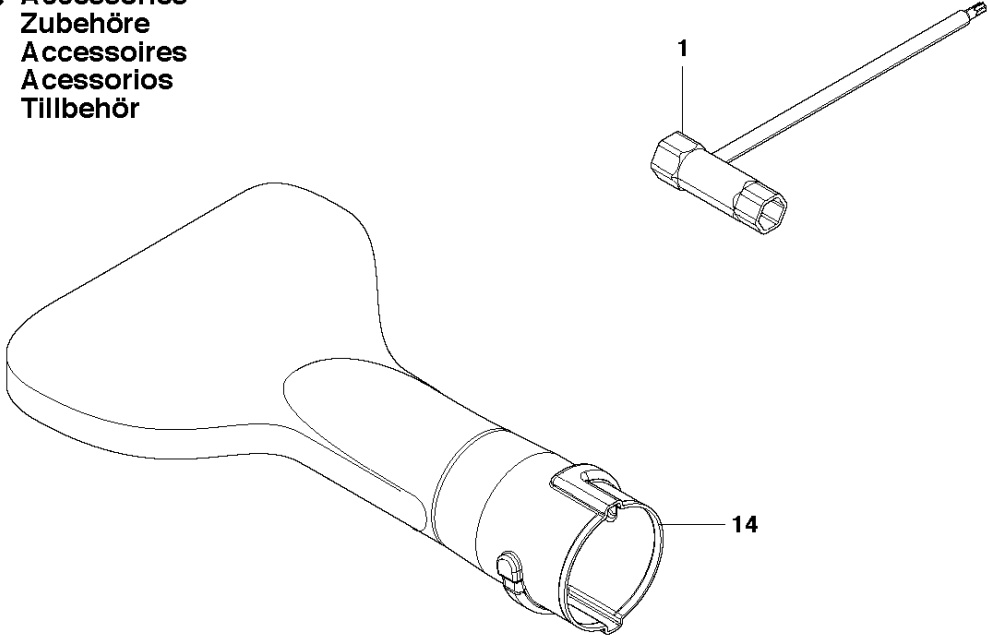

SPARE PARTS LIST

BLOWERS

130 BT, 2008-10

Q 130BT
Accessories
Zubehöre
Accessoires
Acessorios
Tillbehör

2

ACCESSORIES

130 BT, 2008-10

Ref	Part no.	Description	Remark	Qty	Kit
1	544 27 44-01	SOCKET		1	
2	544 40 00-02	HANDLEBAR ASSY		1	
3	537 24 13-01	HANDLEBAR		1	2
4	537 29 29-01	BRACKET		1	2
5	544 27 59-02	HOLDER		1	2
6	502 20 40-01	KNOB		1	2
7	725 23 47-51	SCREW EHHM		1	2
8	725 53 25-55	SCREW IHSCM		1	2
9	731 23 14-01	HEXAGON NUT		2	2
10	537 17 29-01	COVER		1	2
11	537 17 28-01	HANDLE		1	2
12	503 20 02-45	SCREW IHSCFM		1	2
13	731 23 14-01	HEXAGON NUT		1	2
14	502 44 40-01	TUBE		1	

P 130BT
Walbro WYA-73

CARBURETOR

130 BT, 2008-10

Ref	Part no.	Description	Remark	Qty	Kit
1	504 11 61-01	CARBURETTOR		1	
2	502 23 84-01	CARBURETTOR BODY		1	1
3	544 36 36-01	BODY CARBURETTOR		1	1
4	544 36 38-01	COVER		1	1
5	544 36 39-01	PUMP		1	1
6	502 23 86-01	JET		1	1
7	544 36 54-01	O-RING		1	1
8	544 36 42-01	RING		1	1
9	544 36 41-01	SWIVEL CARB		1	1
10	544 36 47-01	SCREW		2	1
11	544 36 48-01	BRACKET		1	1
12	544 36 49-01	NUT		1	1
13	544 36 50-01	SCREW		1	1
14	544 36 52-01	SCREW		4	1
15	544 36 40-01	WASHER		1	1
16	544 36 43-01	GASKET		1	1
17	544 36 44-01	DIAPHRAGM CARBURETTOR		1	1
18	544 36 45-01	GASKET		1	1
19	504 64 31-01	DIAPHRAGM CARBURETTOR		1	1

CARBURETOR & AIR FILTER

130 BT, 2008-10

Ref	Part no.	Description	Remark	Qty	Kit
1	504 11 52-01	COVER		1	
2	504 11 51-01	KNOB		1	1
3	504 11 53-01	AIR FILTER		1	
4	504 11 66-01	BODY&SCREEN		1	
5	504 15 51-01	DECAL		1	
6	504 11 65-01	SCREW		2	
7	504 11 62-01	GASKET		1	
8	504 11 61-01	CARBURETTOR		1	
9	504 11 43-01	SCREW		4	
10	504 11 63-01	INSULATION		1	
11	504 11 64-01	GASKET		1	

Ref	Part no.	Description	Remark	Qty	Kit
1	504 14 75-01	FRAME		1	
2	504 14 82-01	PAD		1	
3	544 27 02-01	CLIP		6	2
4	544 27 09-01	DAMPER		2	
5	544 27 10-01	NUT		2	
6	504 14 93-01	HOLDER		1	
7	504 14 95-01	SPRING		1	
8	504 14 90-01	PLATE		1	
9	544 26 36-01	SCREW		3	
10	504 14 92-01	STOP		1	
11	504 14 63-01	DECAL		1	