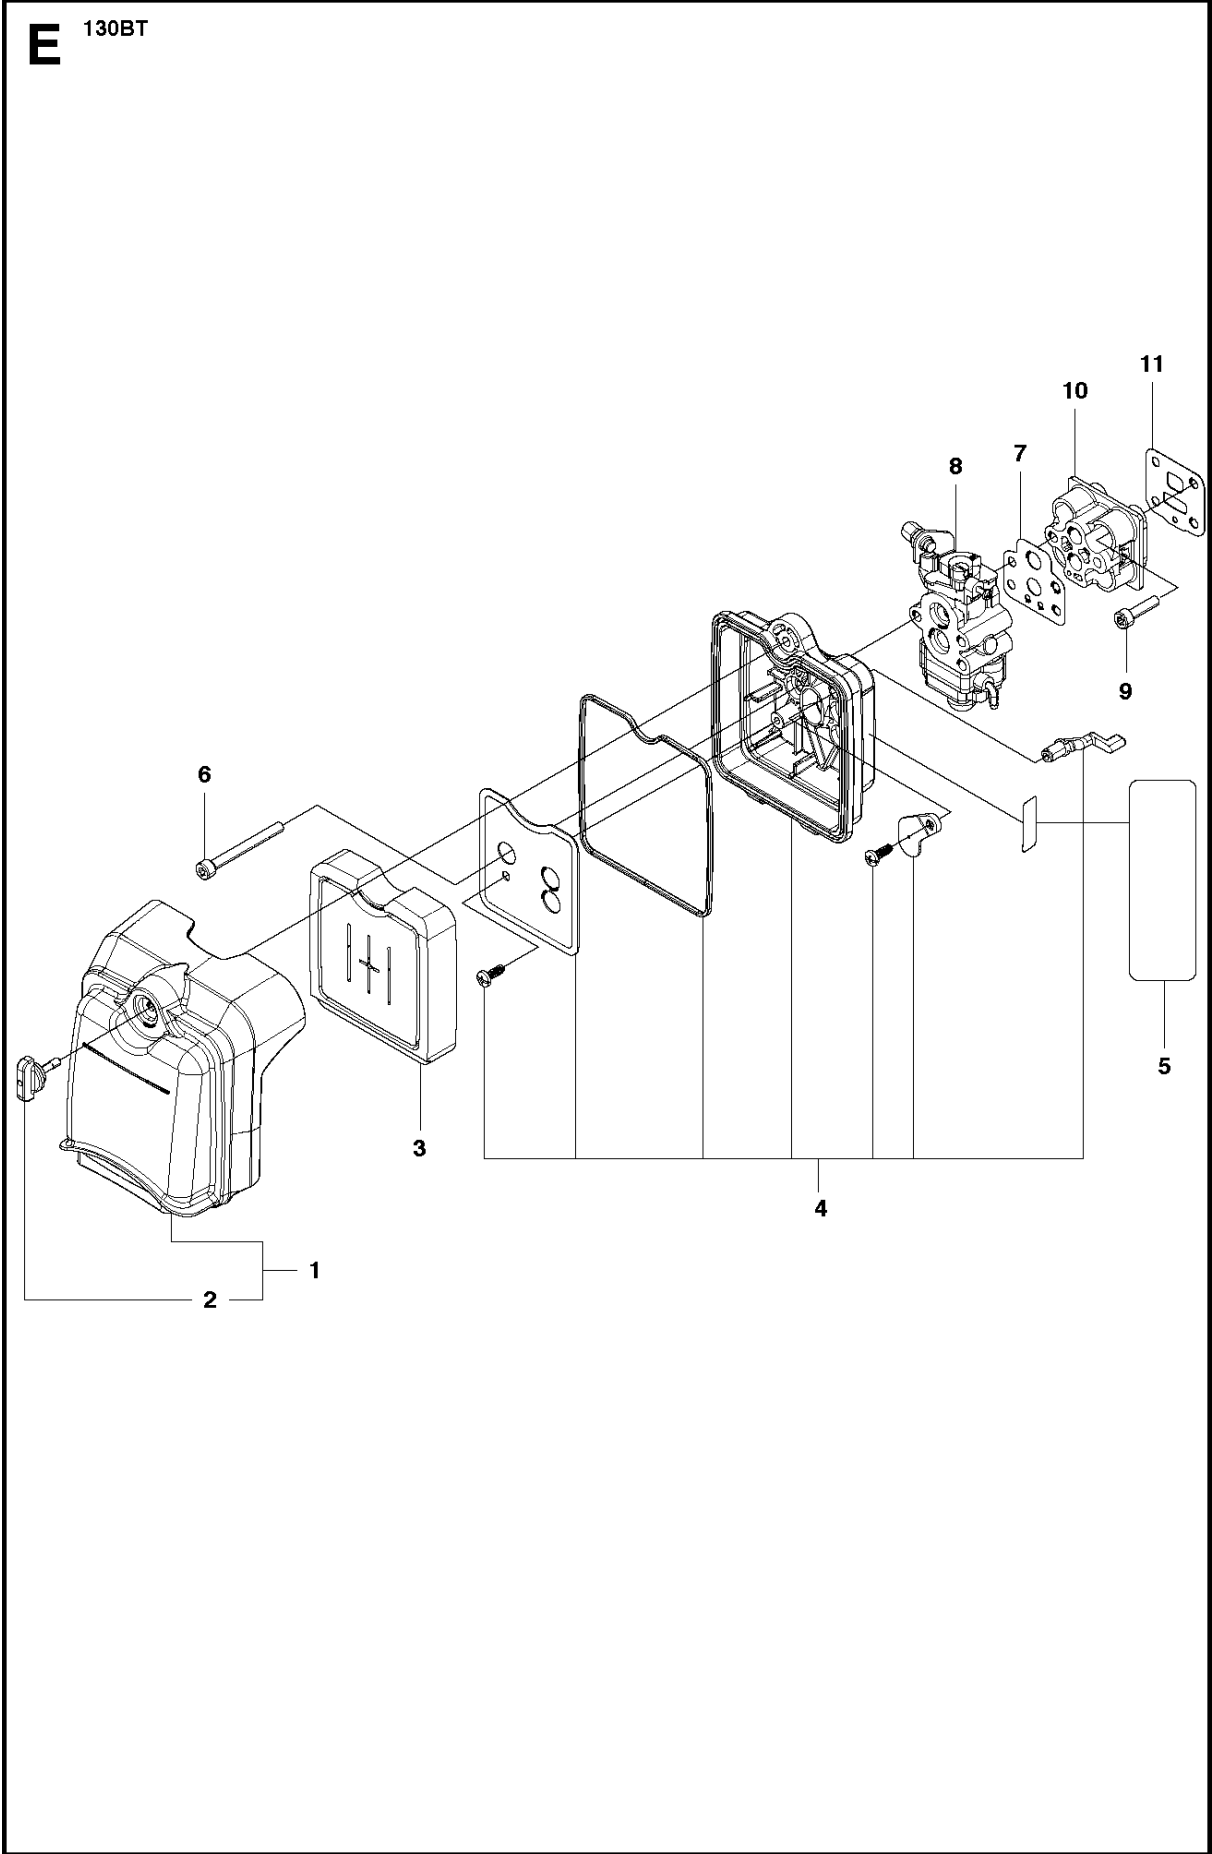

SPARE PARTS LIST

BLOWERS

130 BT, 2008-10

Q 130BT
Accessories
Zubehöre
Accessoires
Acessorios
Tillbehör

2

ACCESSORIES

130 BT, 2008-10

Ref	Part no.	Description	Remark	Qty	Kit
1	544 27 44-01	SOCKET		1	
2	544 40 00-02	HANDLEBAR ASSY		1	
3	537 24 13-01	HANDLEBAR		1	2
4	537 29 29-01	BRACKET		1	2
5	544 27 59-02	HOLDER		1	2
6	502 20 40-01	KNOB		1	2
7	725 23 47-51	SCREW EHHM		1	2
8	725 53 25-55	SCREW IHSCM		1	2
9	731 23 14-01	HEXAGON NUT		2	2
10	537 17 29-01	COVER		1	2
11	537 17 28-01	HANDLE		1	2
12	503 20 02-45	SCREW IHSCFM		1	2
13	731 23 14-01	HEXAGON NUT		1	2
14	502 44 40-01	TUBE		1	

P 130BT
Walbro WYA-73

CARBURETOR

130 BT, 2008-10

Ref	Part no.	Description	Remark	Qty	Kit
1	504 11 61-01	CARBURETTOR		1	
2	502 23 84-01	CARBURETTOR BODY		1	1
3	544 36 36-01	BODY CARBURETTOR		1	1
4	544 36 38-01	COVER		1	1
5	544 36 39-01	PUMP		1	1
6	502 23 86-01	JET		1	1
7	544 36 54-01	O-RING		1	1
8	544 36 42-01	RING		1	1
9	544 36 41-01	SWIVEL CARB		1	1
10	544 36 47-01	SCREW		2	1
11	544 36 48-01	BRACKET		1	1
12	544 36 49-01	NUT		1	1
13	544 36 50-01	SCREW		1	1
14	544 36 52-01	SCREW		4	1
15	544 36 40-01	WASHER		1	1
16	544 36 43-01	GASKET		1	1
17	544 36 44-01	DIAPHRAGM CARBURETTOR		1	1
18	544 36 45-01	GASKET		1	1
19	504 64 31-01	DIAPHRAGM CARBURETTOR		1	1

CARBURETOR & AIR FILTER

130 BT, 2008-10

Ref	Part no.	Description	Remark	Qty	Kit
1	504 11 52-01	COVER		1	
2	504 11 51-01	KNOB		1	1
3	504 11 53-01	AIR FILTER		1	
4	504 11 66-01	BODY&SCREEN		1	
5	504 15 51-01	DECAL		1	
6	504 11 65-01	SCREW		2	
7	504 11 62-01	GASKET		1	
8	504 11 61-01	CARBURETTOR		1	
9	504 11 43-01	SCREW		4	
10	504 11 63-01	INSULATION		1	
11	504 11 64-01	GASKET		1	

Ref	Part no.	Description	Remark	Qty	Kit
1	504 14 75-01	FRAME		1	
2	504 14 82-01	PAD		1	
3	544 27 02-01	CLIP		6	2
4	544 27 09-01	DAMPER		2	
5	544 27 10-01	NUT		2	
6	504 14 93-01	HOLDER		1	
7	504 14 95-01	SPRING		1	
8	504 14 90-01	PLATE		1	
9	544 26 36-01	SCREW		3	
10	504 14 92-01	STOP		1	
11	504 14 63-01	DECAL		1	