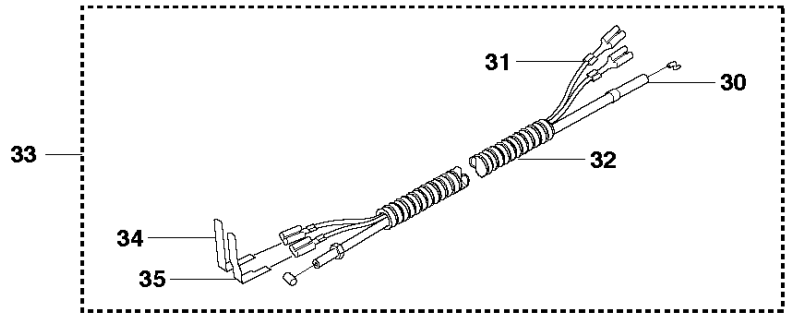

B 130BT

HANDLE & CONTROLS

130 BT, 2008-10

Ref	Part no.	Description	Remark	Qty	Kit
1	522 51 90-01	HANDLE ASSY		1	
2	503 21 66-18	SCREW IHST		2	1
3	502 24 49-01	HANDLE HALF		1	1
4	503 20 07-35	SCREW IHSCFM		1	1
5	735 58 35-01	WASHER		1	1
6	505 18 15-01	WASHER		1	1
7	537 37 39-01	SPRING		1	1
8	502 24 55-01	CONTROL		1	1
9	503 21 29-06	SCREW CCRPANT		1	1
10	502 24 60-01	RETAINER		1	1
11	537 17 42-01	SPRING THROTTLE TRIG		1	1
12	502 24 54-01	TRIGGER		1	1
13	505 56 79-01	SPRING		1	1
14	502 24 48-01	HANDLE HALF		1	1
15	502 64 17-01	PLATE		1	1
16	537 14 12-03	SHAFT PIVOT		1	1
17	503 22 10-13	HEXAGON NUT		1	1
18	502 24 53-01	HOLDER		1	1
19	503 22 65-04	SQUARE NUT		1	1
20	544 27 59-01	HOLDER		1	1
21	504 80 03-01	TURNING KNOB		1	1
22	725 23 44-51	SCREW EHHM		1	1
30	522 54 61-01	CABLE		1	1
31	522 48 30-01	CORD		1	1
32	522 54 62-01	TUBE		1	1
33	575 99 39-01	WIRING ASSY		1	1
34	537 22 63-01	CONNECTOR		1	1
35	537 22 62-01	CONNECTOR		1	1