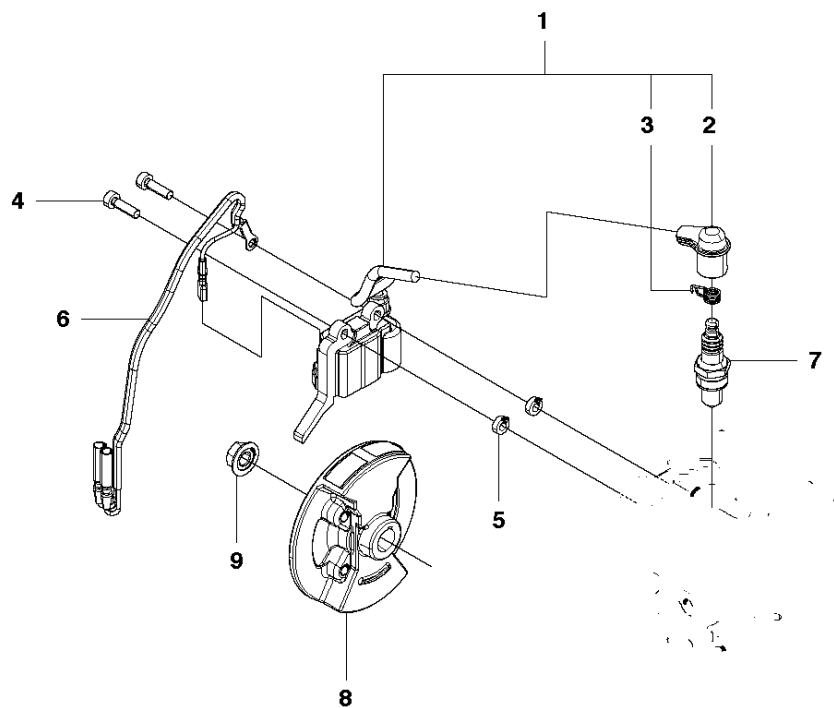

B 130BT

HANDLE & CONTROLS

130 BT, 2008-10

Ref	Part no.	Description	Remark	Qty	Kit
1	522 51 90-01	HANDLE ASSY		1	
2	503 21 66-18	SCREW IHST		2	1
3	502 24 49-01	HANDLE HALF		1	1
4	503 20 07-35	SCREW IHSCFM		1	1
5	735 58 35-01	WASHER		1	1
6	505 18 15-01	WASHER		1	1
7	537 37 39-01	SPRING		1	1
8	502 24 55-01	CONTROL		1	1
9	503 21 29-06	SCREW CCRPANT		1	1
10	502 24 60-01	RETAINER		1	1
11	537 17 42-01	SPRING THROTTLE TRIG		1	1
12	502 24 54-01	TRIGGER		1	1
13	505 56 79-01	SPRING		1	1
14	502 24 48-01	HANDLE HALF		1	1
15	502 64 17-01	PLATE		1	1
16	537 14 12-03	SHAFT PIVOT		1	1
17	503 22 10-13	HEXAGON NUT		1	1
18	502 24 53-01	HOLDER		1	1
19	503 22 65-04	SQUARE NUT		1	1
20	544 27 59-01	HOLDER		1	1
21	504 80 03-01	TURNING KNOB		1	1
22	725 23 44-51	SCREW EHHM		1	1
30	522 54 61-01	CABLE		1	1
31	522 48 30-01	CORD		1	1
32	522 54 62-01	TUBE		1	1
33	575 99 39-01	WIRING ASSY		1	1
34	537 22 63-01	CONNECTOR		1	1
35	537 22 62-01	CONNECTOR		1	1

Ref	Part no.	Description	Remark	Qty	Kit
1	504 12 16-01	HARNES		1	
2	504 12 17-01	HARNES		1	
3	544 27 00-01	CLIP		2	

H 130BT

IGNITION SYSTEM

130 BT, 2008-10

Ref	Part no.	Description	Remark	Qty	Kit
1	504 11 84-01	IGNITION MODULE		1	
2	544 26 03-01	SPARK PLUG CAP		1	1
3	504 11 82-01	SPRING		1	1
4	544 25 75-01	BOLT		2	
5	504 11 86-01	SPACER		2	
6	504 11 85-01	CABLE		1	
7	544 26 09-01	SPARK PLUG		1	
8	504 11 81-01	FLYWHEEL		1	
9	504 11 80-01	NUT		1	