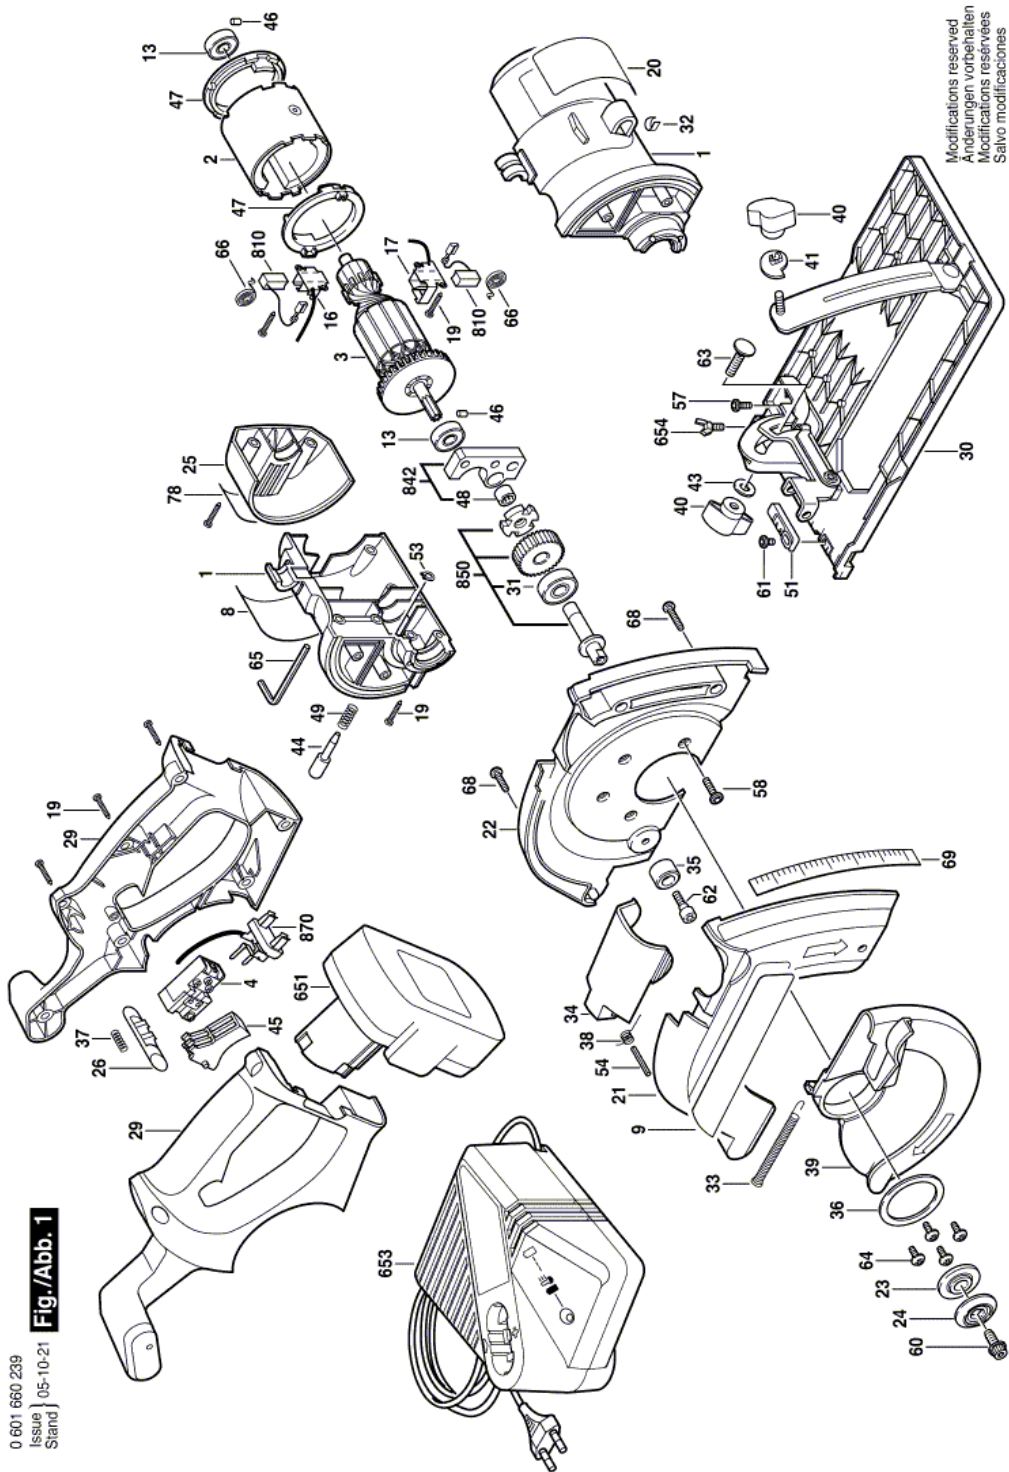

Item	Part Number	Description	Illustration	Price	Quantity	Price Group
46	2 610 350 103	Pin	1	-,-	2	11
47	1 610 290 043	Locating Ring	1	-,-	2	11
48	1 600 910 018	Needle bearing Ø8xØ12x8 MM	1	-,-	1	16
49	1 619 P01 531	Spring	1	-,-	1	11
51	2 610 997 451	Indicator	1	-,-	1	-
53	2 610 908 255	Retaining snap ring	1	-,-	2	-
54	2 610 015 968	Roller Pin	1	-,-	1	-
57	2 610 350 698	Screw	1	-,-	1	10
58	1 619 X00 504	Screw	1	-,-	4	10
60	2 610 997 475	Flange Bolt	1	-,-	1	13
61	1 619 P01 537	Screw	1	-,-	1	10
62	1 619 P01 538	Screw	1	-,-	1	11
63	1 619 P01 539	Trunnion	1	-,-	1	10
64	2 610 907 295	Screw	1	-,-	4	13
65	1 619 P01 540	Hexagon Socket Wrench	1	-,-	1	11
66	2 610 907 388	Spiral Spring	1	-,-	2	14
68	1 619 P01 491	Screw	1	-,-	4	10
69	2 610 997 538	Reference Plate	1	-,-	1	-
78	2 610 997 925	Warning Plate	1	-,-	1	-
651	2 607 335 717	Accumulator Battery 18V,2,4Ah, HD	1	-,-	1	52
653	2 607 225 033	Fast Charger USA 120/7,2-24V, 30 MIN.	1	-,-	1	46
654	2 610 990 806	Adjustment Knob	1	-,-	1	12
810	1 617 014 131	Carbon-Brush Set	1	-,-	1	22
842	2 610 997 509	Pivot Plate	1	-,-	1	23
850	2 610 907 305	Spindle Bearing	1	-,-	1	38
870	2 610 997 911	Pickup Clip	1	-,-	1	18

Illustration - Type E

Information subject to change without further notice.