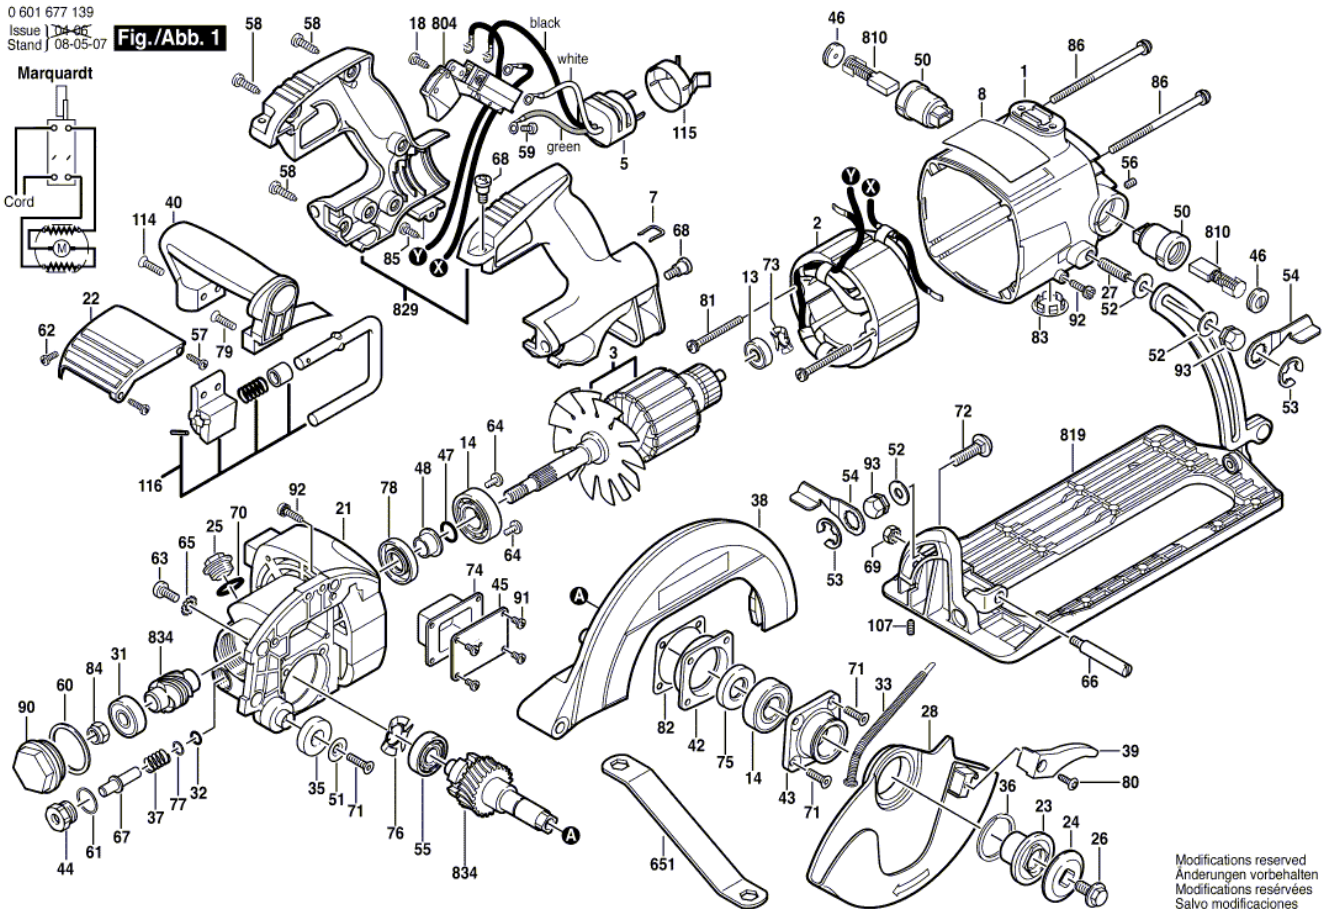

1800 W. Central Mount Prospect IL 60056

0 601 677 139
Issue | 08-05-07
Stand | 08-05-07

Fig./Abb. 1

Pos.	Part Number	Description	Pos.	Part Number	Description
5	2 610 916 915	Connector Cable			
7	2 610 943 867	Set ring			
8	2 610 943 725				
24	1 619 X02 969				
32	1 619 X03 779				
59	1 619 X03 644				
64	1 619 X01 786	Contact Screw			
68	2 610 353 799	Screw			
69	2 610 356 026	Nut			
70	1 616 B10 364				
76	2 610 931 237	Spring Washer			
93	1 619 X01 283	Cap Nut			
115	2 610 920 384	Retaining ring			
829	2 610 917 009	Set Of Handles			
834	1 619 X02 374	Set Of Gears