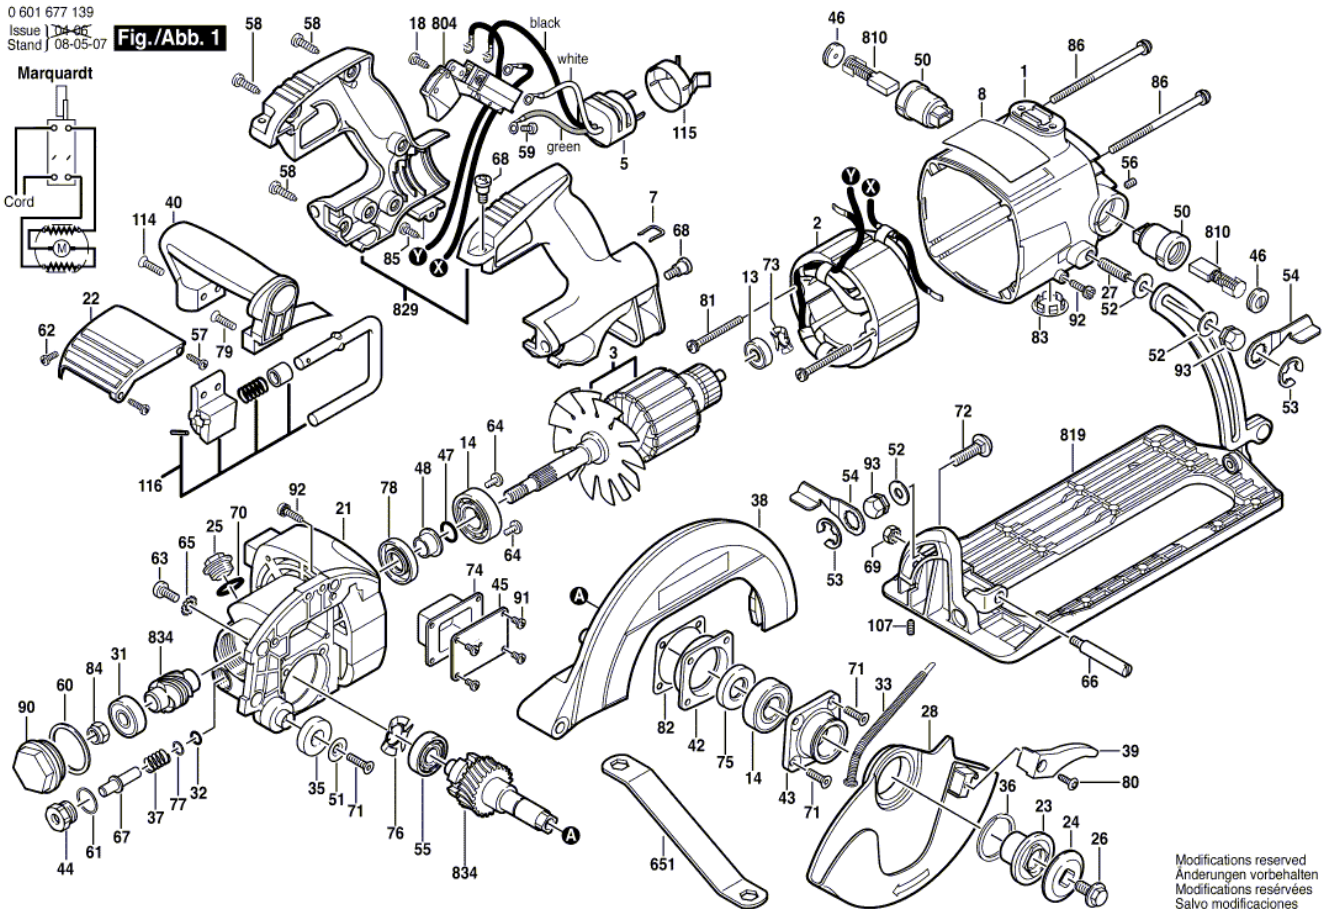

1800 W. Central Mount Prospect IL 60056

0 601 677 139
Issue | 08-07
Stand | 08-05-07

Fig./Abb. 1

Pos.	Part Number	Description	Pos.	Part Number	Description
5	2 610 916 915	Connector Cable			
7	2 610 943 867	Set ring			
8	2 610 943 725				
24	1 619 X02 969				
32	1 619 X03 779				
59	1 619 X03 644				
64	1 619 X01 786	Contact Screw			
68	2 610 353 799	Screw			
69	2 610 356 026	Nut			
70	1 616 B10 364				
76	2 610 931 237	Spring Washer			
93	1 619 X01 283	Cap Nut			
115	2 610 920 384	Retaining ring			
829	2 610 917 009	Set Of Handles			
834	1 619 X02 374	Set Of Gears