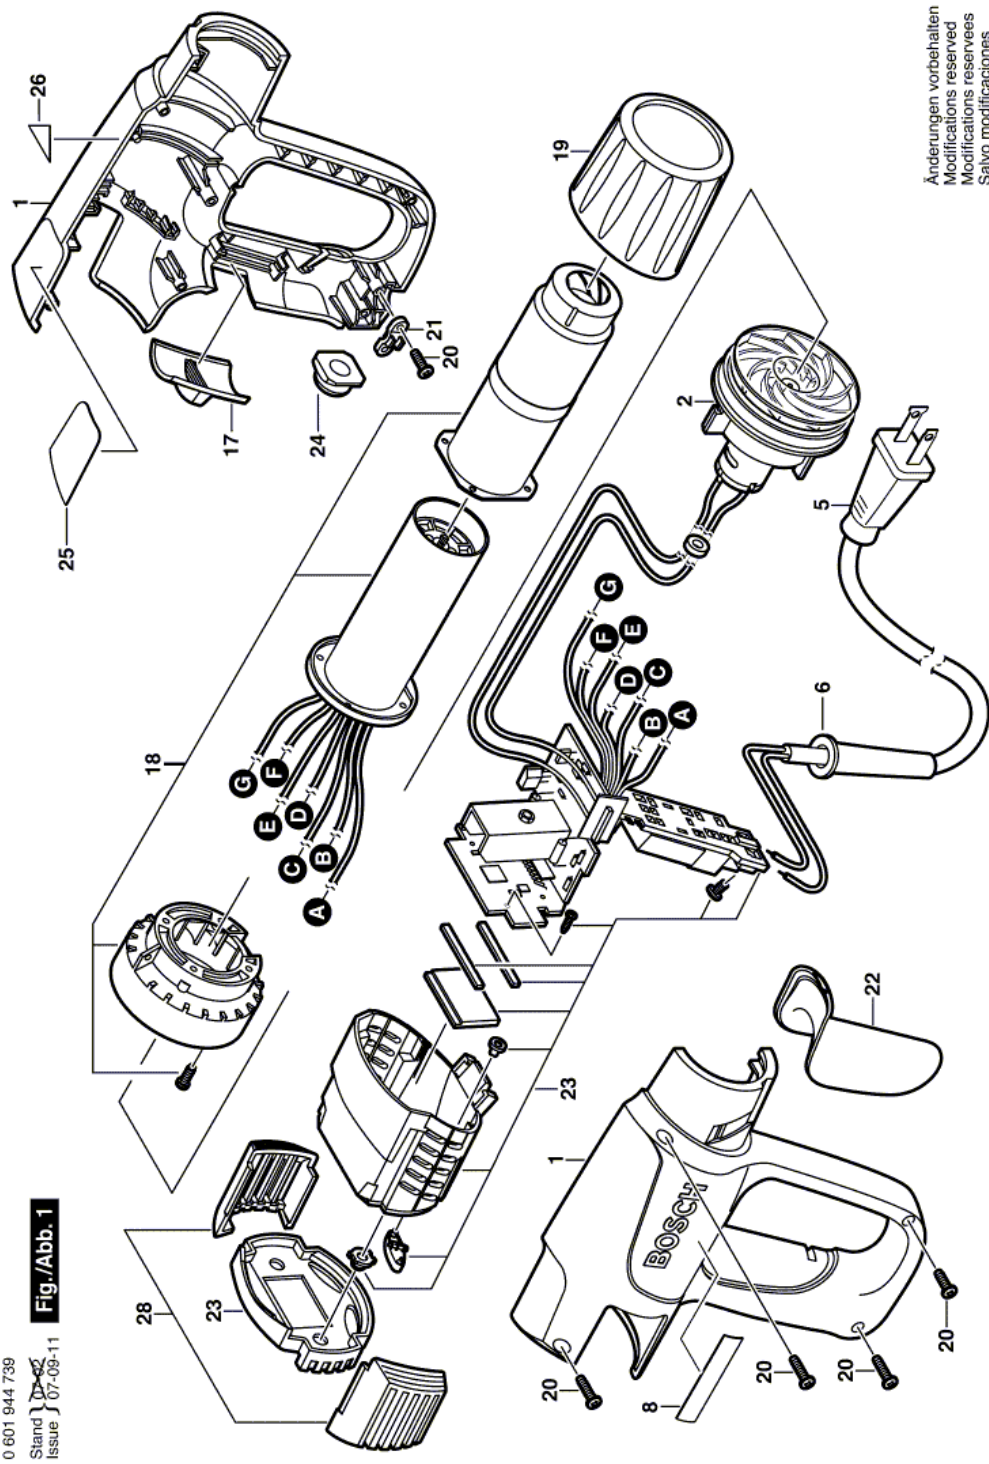

Hot Air Gun - 0 601 944 739 - 1944 LCD

www.powertools-aftersaleservice.com

BOSCH

Item	Part Number	Description	Illustration	Price	Quantity	Price Group
1	1 609 203 K50	Housing Section	1	-,-	1	32
2	1 609 202 611	DC motor 115-240V	1	-,-	1	31
5	1 609 203 U36	Power supply cord	1	-,-	1	-
6	1 609 203 U37	Grommet	1	-,-	1	-
8	1 609 203 U38	Nameplate	1	-,-	1	-
17	1 609 203 H72	Switch Button	1	-,-	1	19
18	1 609 203 M60	Heating Element 120V	1	-,-	1	43
19	2 610 953 711	Protective Tube	1	-,-	1	-
20	2 910 615 407	Tapping Screw DIN 7981-ST2,9x16-F-H	1	-,-	7	10
21	1 609 203 102	Fastening Clamp	1	-,-	1	11
22	1 609 203 H62	Cap-Handle	1	-,-	1	28
23	1 609 203 L52	Connecting Block 100-240V	1	-,-	1	48
24	1 609 203 H65	Rubber Base	1	-,-	1	11
25	1 609 203 U40	Warning Plate	1	-,-	1	-
26	2 610 953 710	Warning Plate	1	-,-	1	-
28	1 609 203 H78	Filter Element	1	-,-	1	16

Illustration - Type E

Information subject to change without further notice.