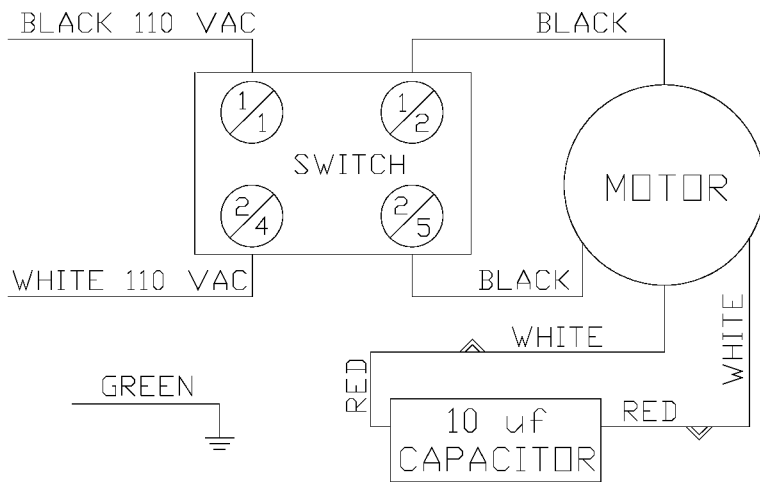

## Parts List for 23-715 Type 1

Item Number	Part Number	Description	Qty Required
58	488813-00	LOCK WASHER	1
201	1348151	KNOB	4
202	1348152	SPECIAL SCREW	2
203	1348153	CLAMP PLATE	1
204	1348155	PAN HEAD SCREW	2
205	1348154	SLIDE PLATE	1
206	1348156	KEY	1
207	000000-00	No Longer Available	1
208	23-715	KNIFE GRIND ATTCH	1
209	23-715	KNIFE GRIND ATTCH	1
210	1348160	SPRING	2
211	1310016	DR. SCREW	2
212	1246000	MACH SCREW	2
213	1348159	PIN	1
214	1343642	LOCK NUT	1
215	1348162	SHAFT	1
216	1348163	ROD	1
217	1348164	SPRING	1
218	1348165	ROD W/HOLE	1
219	000000-00	No Longer Available	1
220	1348167	SPRING	1
221	000000-00	No Longer Available	1
222	1348168	LEVER	1
223	1348172	SPRING	2
224	1348169	HEX HEAD SCREW	1
225	23-715	KNIFE GRIND ATTCH	1
226	1348171	SCREW	1

## Parts List for 23-715 Type 1

Item Number	Part Number	Description	Qty Required
227	1348173	BEAM	1
228	1348174	KNOB	1
229	1348176	ROLL PIN	2