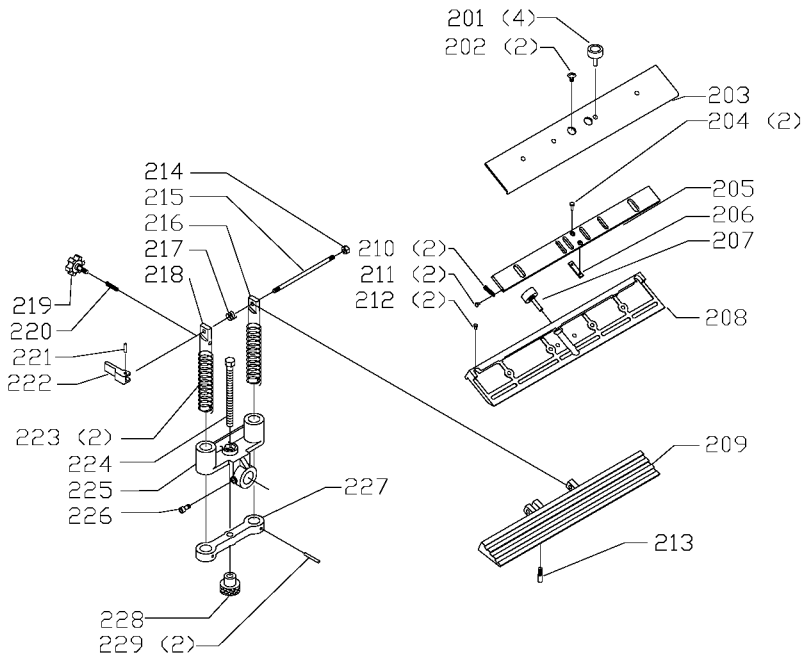

## Parts List for 23-715 Type 1

Item Number	Part Number	Description	Qty Required
58	488813-00	LOCK WASHER	1
201	1348151	KNOB	4
202	1348152	SPECIAL SCREW	2
203	1348153	CLAMP PLATE	1
204	1348155	PAN HEAD SCREW	2
205	1348154	SLIDE PLATE	1
206	1348156	KEY	1
207	000000-00	No Longer Available	1
208	23-715	KNIFE GRIND ATTCH	1
209	23-715	KNIFE GRIND ATTCH	1
210	1348160	SPRING	2
211	1310016	DR. SCREW	2
212	1246000	MACH SCREW	2
213	1348159	PIN	1
214	1343642	LOCK NUT	1
215	1348162	SHAFT	1
216	1348163	ROD	1
217	1348164	SPRING	1
218	1348165	ROD W/HOLE	1
219	000000-00	No Longer Available	1
220	1348167	SPRING	1
221	000000-00	No Longer Available	1
222	1348168	LEVER	1
223	1348172	SPRING	2
224	1348169	HEX HEAD SCREW	1
225	23-715	KNIFE GRIND ATTCH	1
226	1348171	SCREW	1

## Parts List for 23-715 Type 1

Item Number	Part Number	Description	Qty Required
227	1348173	BEAM	1
228	1348174	KNOB	1
229	1348176	ROLL PIN	2