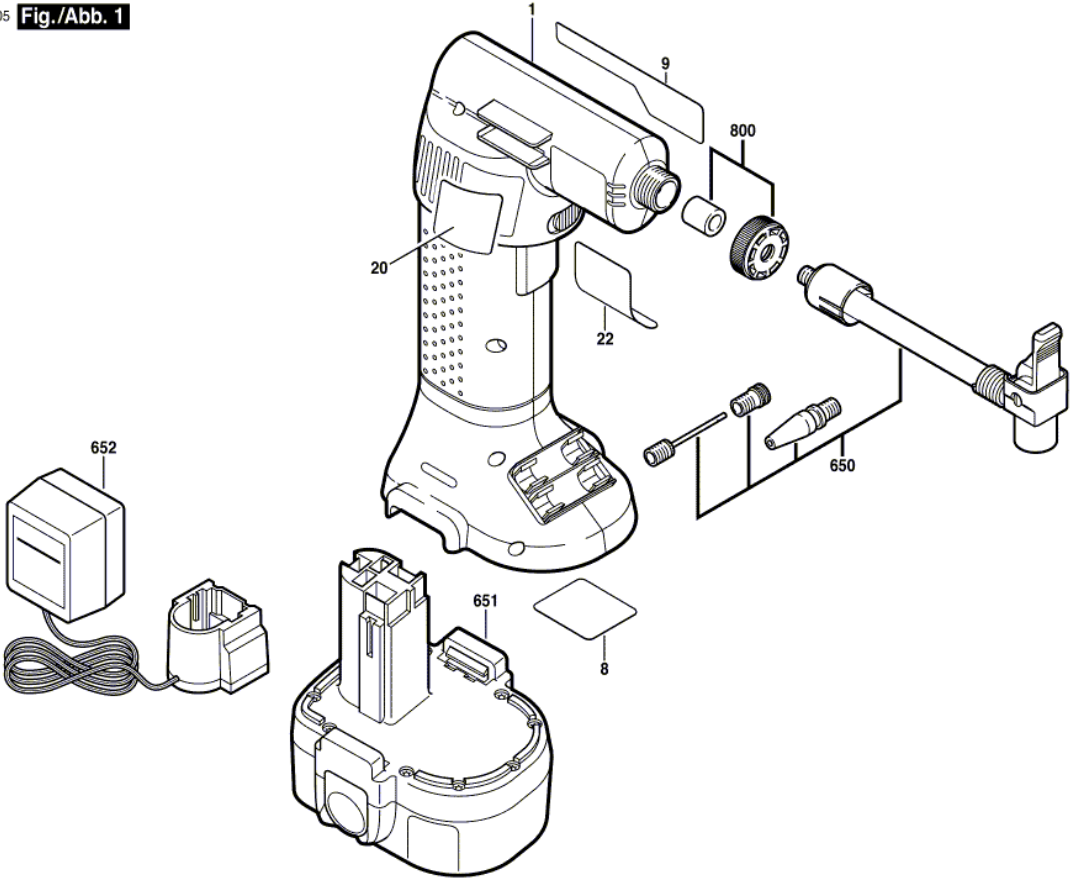

F012 242 000
Issue } 00-10-05
Stand } **Fig./Abb. 1**

Pos.	Part Number	Description	Pos.	Part Number	Description
1	2 610 995 312	Air Pump			
8	2 610 998 949	Nameplate			
9	2 610 998 909	Reference Plate			
20	2 610 998 368	Reference Plate			
22	2 610 998 369	Reference Plate			
650	2 610 995 310	Accessory Set			
651	2 607 335 332	Accumulator Battery			
652	2 607 225 367	Charger			
800	2 610 995 317	Bushing