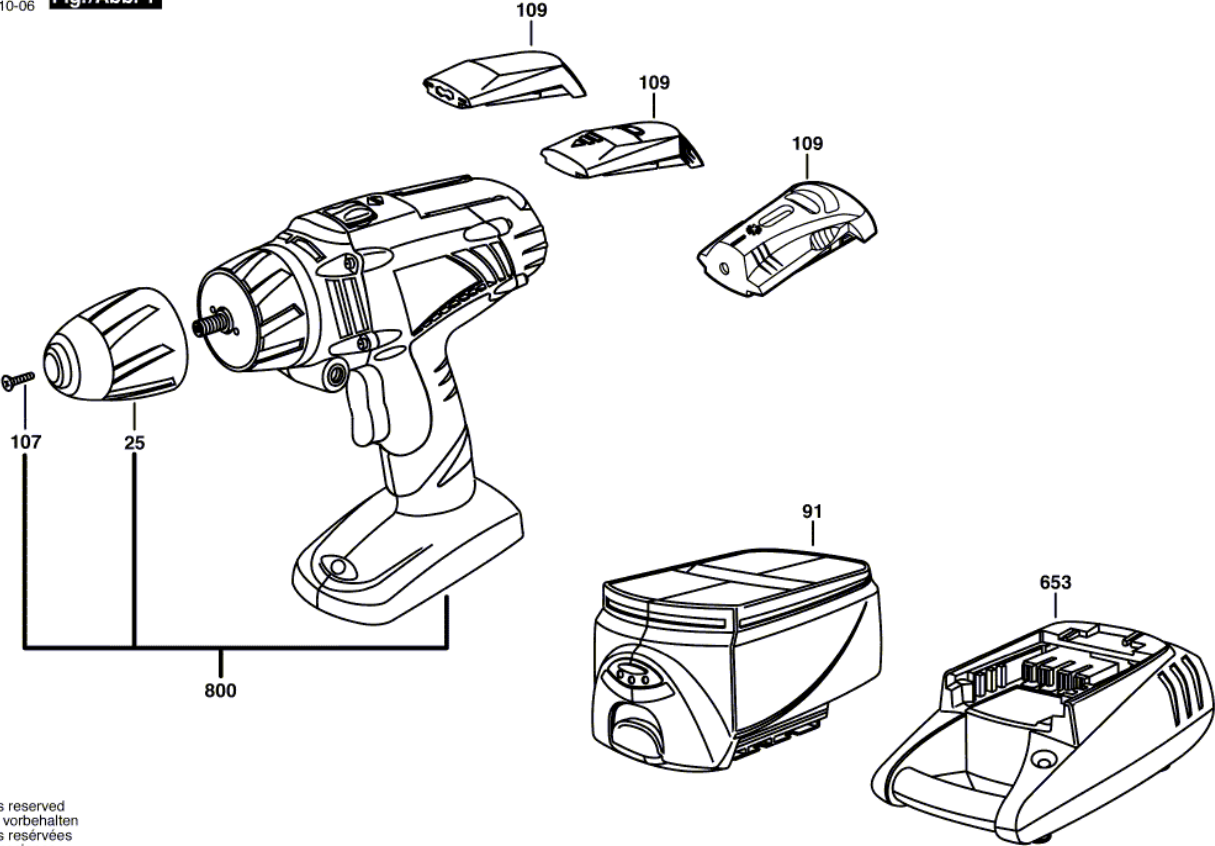

F 012 248 705
Stand 12-05
Issue J 04-10-06

Fig./Abb. 1

Pos.	Part Number	Description	Pos.	Part Number	Description
91	2 607 335 601	Accumulator Battery			
107	2 609 110 721	Countersunk-Head Screw			
109	2 610 924 433	Spirit Level			
653	2 607 224 935	Fast Charger