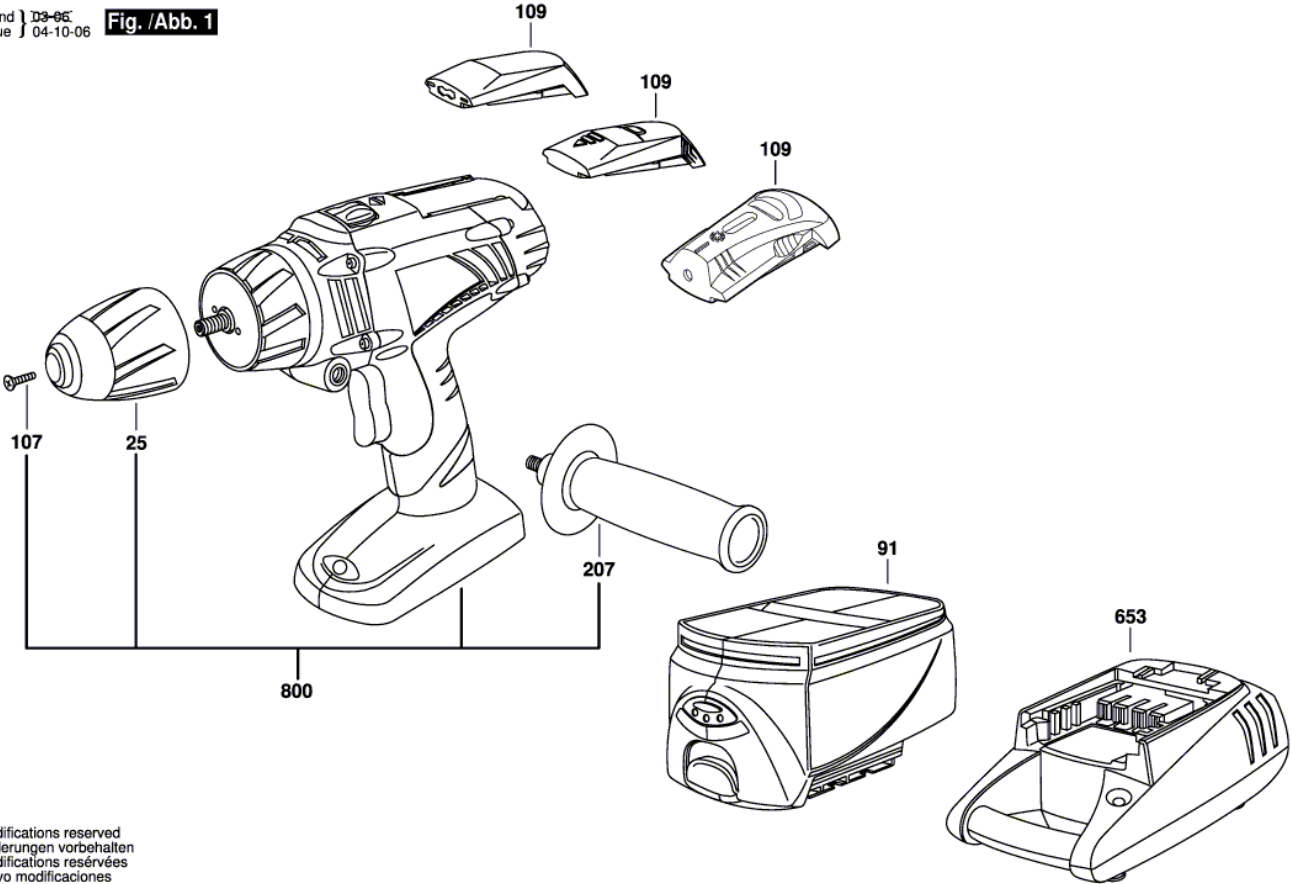

1800 W. Central Mount Prospect IL 60056

F 012 288 705
Stand | 03-06
Issue | 04-10-06 **Fig. /Abb. 1**

Pos.	Part Number	Description	Pos.	Part Number	Description
91	2 607 335 545	Accumulator Battery			
107	2 609 110 721	Countersunk-Head Screw			
109	2 610 924 433	Spirit Level			
207	2 609 100 228	Handle