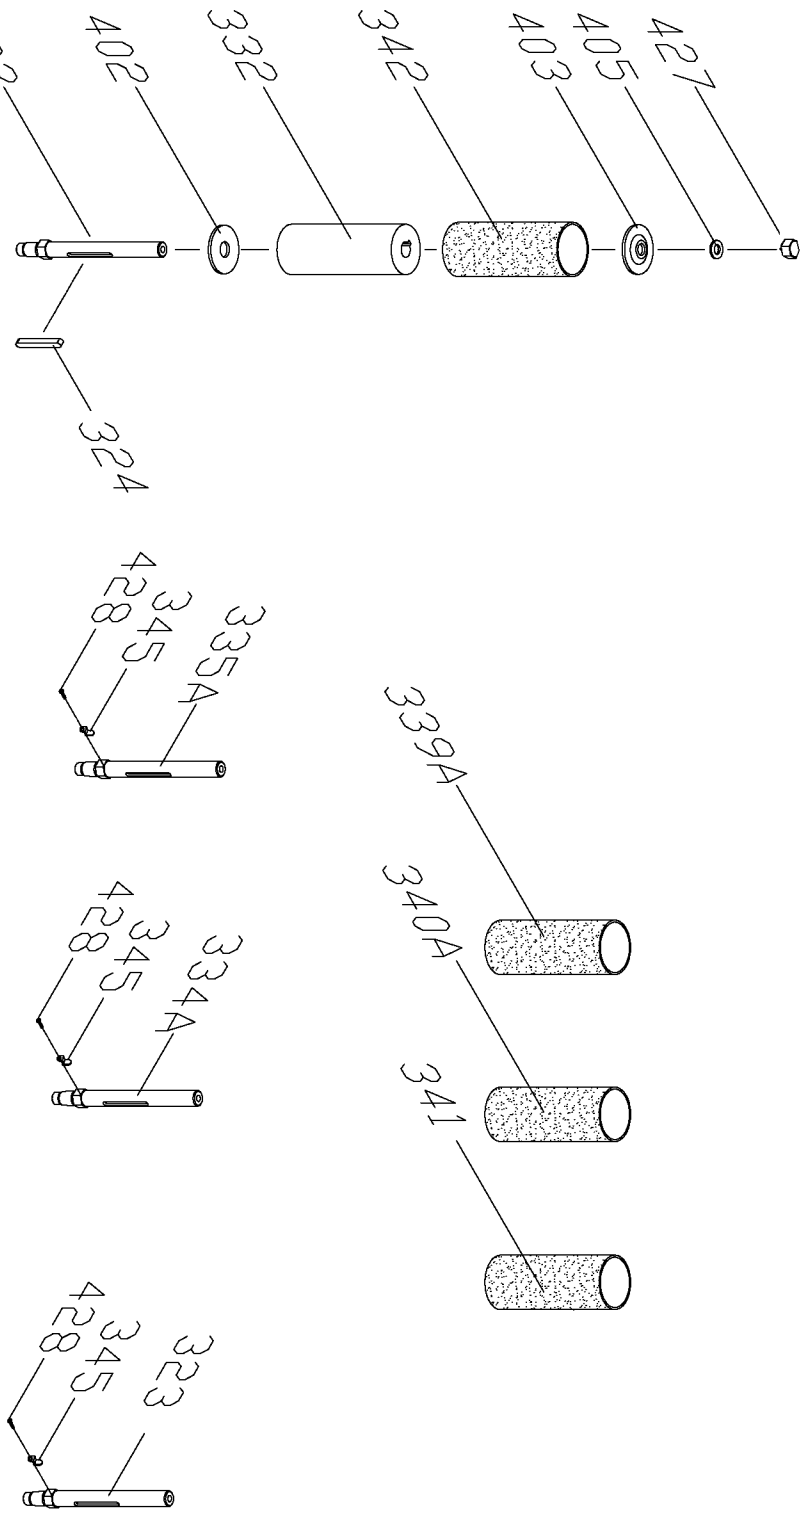

31-483 HEA VY DUTY OSCILLATING BENCH SPINDLE SANDER

ILLUSTRATION 2

Parts List for 31-483 Type 1

Item Number	Part Number	Description	Qty Required
101	DPEC000670	BASE	1
101	DPEC000671	TOP PLATE	1
103	DPEC000672	STRAIN RELIEF	1
104	DPEC000673	POWER CORD	1
105	DPEC000674	PHILLIPS HEAD SCREW	4
106	DPEC000675	RUBBER FEET	4
107	DPEC000676	FLAT WASHER	6
108	DPEC000677	HEX NUT	4
109	DPEC000678	SPRING WASHER	2
110	DPEC000679	PHILLIPS HEAD SCREW	2
201	DPEC000680	MOTOR	1
202	DPEC000681	KEY	1
203	DPEC000682	FLAT HEAD SCREW	1
204	DPEC000683	WORM SHAFT	1
205	DPEC000684	SET SCREW	2
206	DPEC000685	TRANSMISSION ROD	1
207	DPEC000686	HEX NUT	1
208	DPEC000687	CONNECTING ROD	2
209	DPEC000688	FLAT WASHER	4
210	DPEC000689	LOCKING NUT	2
211	DPEC000690	BEARING	1
212	DPEC000691	TRANSMISSION	1
213	DPEC000692	BEARING	1
214	DPEC000693	C-RING	1
215	DPEC000694	BUSHING	4
216	DPEC000695	SET SCREW	2
217	DPEC000696	E-RING	2

Parts List for 31-483 Type 1

Item Number	Part Number	Description	Qty Required
218	DPEC000697	CONNECTING SHAFT	1
219	DPEC000698	BRACKET	1
220	DPEC000699	WORM GEAR	1
221	DPEC000700	HEX.SOC.HD.SCREW	4
222	DPEC000701	SHAFT	1
223	DPEC000702	CRANKSHAFT	2
224	DPEC000703	SPRING WASHER	4
225	DPEC000704	KEY	1
226	DPEC000705	BEARING	1
227	DPEC000706	C-RING	2
228	DPEC000707	C-RING	2
229	DPEC000708	SPRING WASHER	11
230	DPEC000709	FLAT WASHER	11
231	DPEC000710	OIL CAP	1
234	DPEC000711	REAR OIL COVER	1
235	DPEC000712	ROUND CROSS SCREW	2
301	DPEC000713	HOUSING	1
304	DPEC000714	BRACKET	1
304	DPEC000715	BRACKET	1
305	DPEC000716	HEX SCREW	11
306	DPEC000717	HEX SCREW	1
308	DPEC000718	HEX SCREW	1
310	DPEC000719	TRUNNION SUPPORT	1
310	DPEC000720	TRUNNION SUPPORT	1
311	DPEC000721	LOCK KNOB	2
312	DPEC000722	HEX SOC HD SCR	4
313	DPEC000723	SET SCREW	1