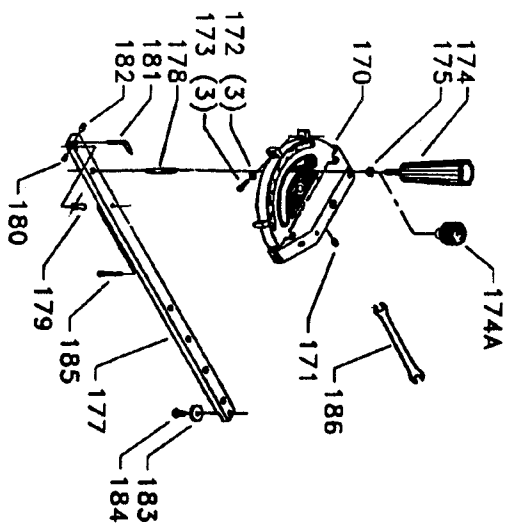

43-358  
SPRING HOLD DOWNS

34-895  
MITER GAGE

## Parts List for 34-895 Type 1

Item Number	Part Number	Description	Qty Required
170	422013550004	MITER GAGE BODY	1
171	000000-00	No Longer Available	1
172	901041509428S	SET SCREW	3
173	901041509428S	SET SCREW	3
174	422020600003S	HANDLE	1
174	422020600003S	HANDLE	1
175	904070105555S	FIBRE WSHR	1
177	34-895	MITER GAUGE	1
178	901072613237	STUD	1
179	34-895	MITER GAUGE	1
180	905010331754	ROLL PIN	1
181	422010750001S	POINTER	1
182	000000-00	No Longer Available	1
183	422040720001S	PLATE	1
184	901020305750S	MACHINE SCREW	1
185	422011120001S	SCREW	1
186	000000-00	No Longer Available	1