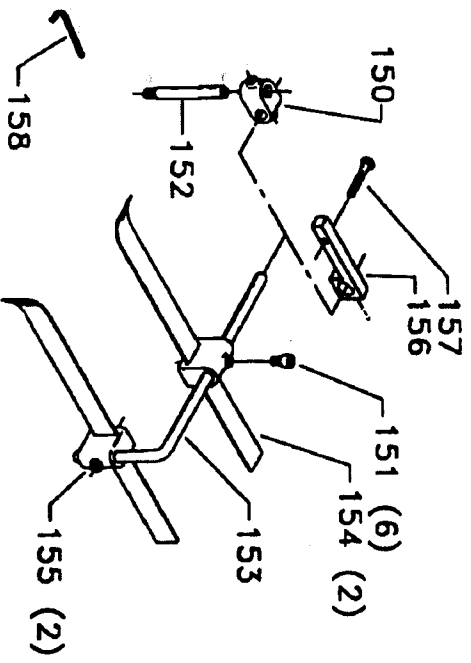

43-358  
SPRING HOLD DOWNS

34-895  
MITER GAGE

## Parts List for 34-895 Type 1

Item Number	Part Number	Description	Qty Required
170	422013550004	MITER GAGE BODY	1
171	000000-00	No Longer Available	1
172	901041509428S	SET SCREW	3
173	901041509428S	SET SCREW	3
174	422020600003S	HANDLE	1
174	422020600003S	HANDLE	1
175	904070105555S	FIBRE WSHR	1
177	34-895	MITER GAUGE	1
178	901072613237	STUD	1
179	34-895	MITER GAUGE	1
180	905010331754	ROLL PIN	1
181	422010750001S	POINTER	1
182	000000-00	No Longer Available	1
183	422040720001S	PLATE	1
184	901020305750S	MACHINE SCREW	1
185	422011120001S	SCREW	1
186	000000-00	No Longer Available	1