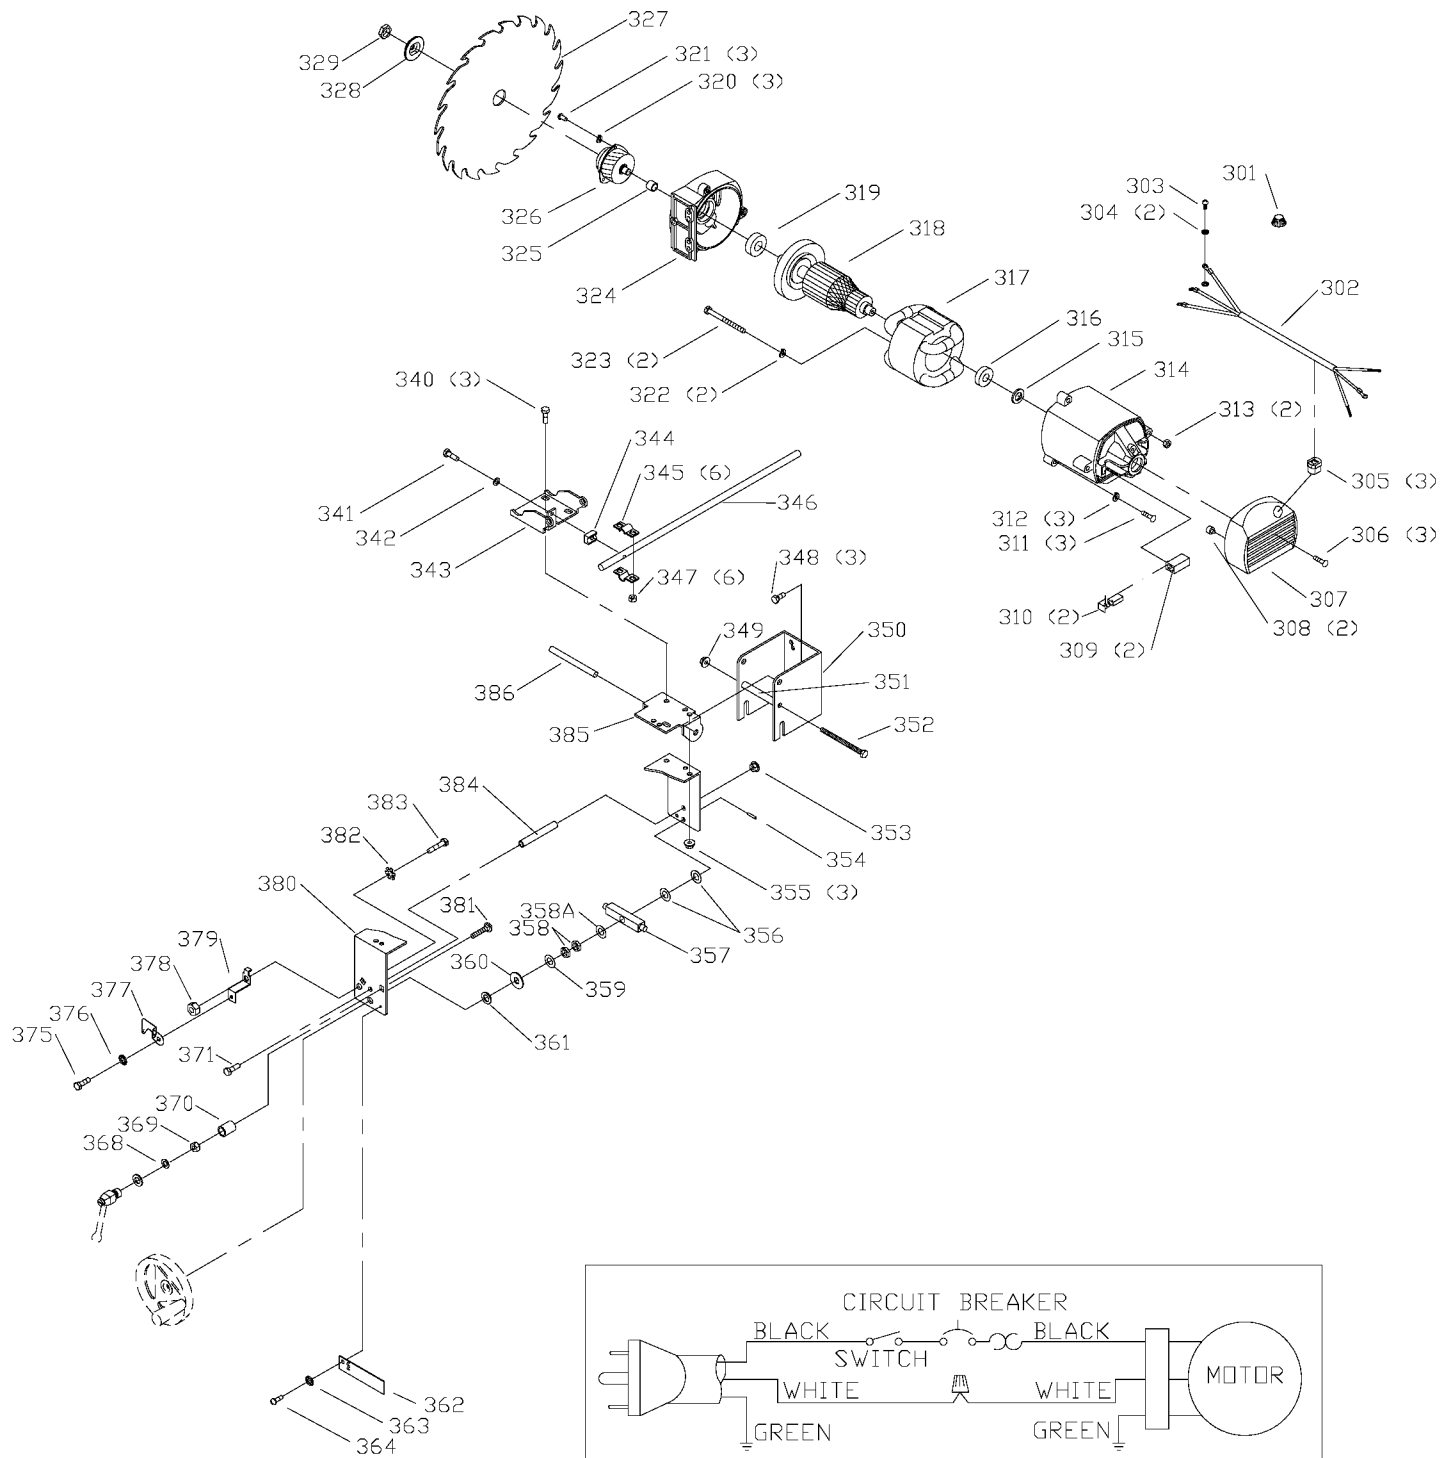

DETAIL B
OPEN SLOT