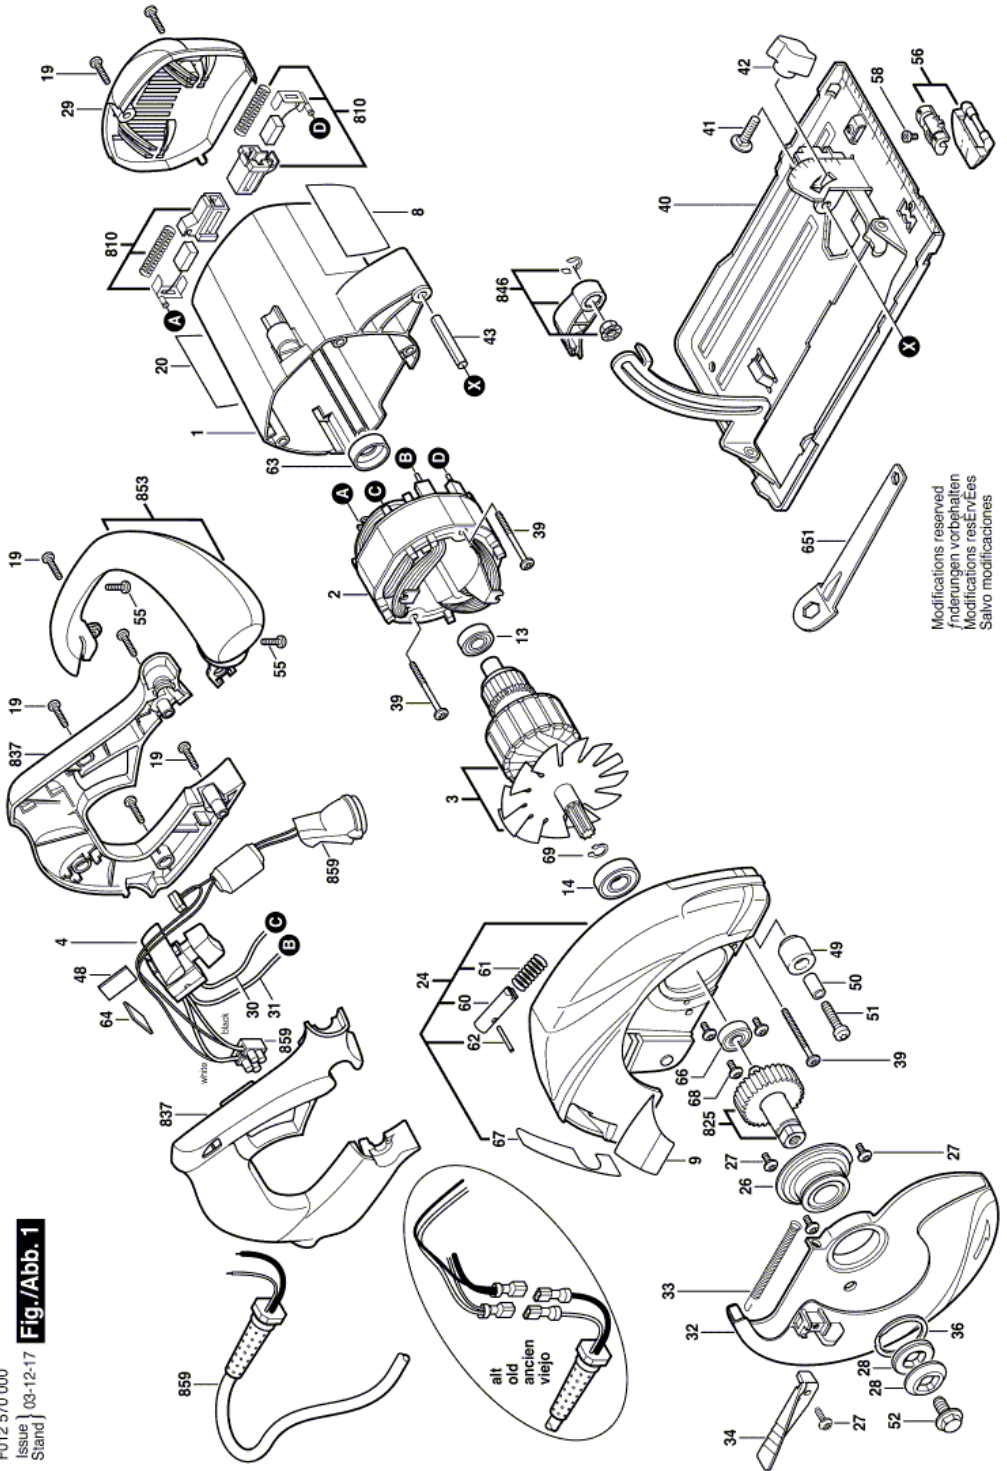

Item	Part Number	Description	Illustration	Price	Quantity	
58	2 610 347 488	Screw		1	-,-	1
60	2 610 916 860	Locking Pin		1	-,-	1
61	2 610 350 667	Spring		1	-,-	1
62	2 610 020 656	Slotted Spring Pin		1	-,-	1
63	1 619 P01 127	Rubber Ring		1	-,-	1
64	2 610 917 394	Pad		1	-,-	1
66	1 619 P01 511	Ball Bearing		1	-,-	1
67	2 610 913 300	Label		1	-,-	1
68	1 619 X01 786	Contact Screw		1	-,-	3
69	2 610 025 684	Retaining ring		1	-,-	1
651	2 610 968 670	Box Wrench		1	-,-	1
810	2 610 993 156	Carbon-Brush Set		1	-,-	1
825	2 610 903 192	Gear Shaft		1	-,-	1
837	2 610 914 193	Set Of Handles		1	-,-	1
846	2 610 921 181	Lever		1	-,-	1
853	2 610 914 059	Auxiliary Handle		1	-,-	1
859	2 610 917 062	Spare Part		1	-,-	1

F012 570 000
Issue | 03-12-17
Stand |

Fig./Abb. 1

Modifications reserved
Änderungen vorbehalten
Modifications réservés
Salvo modificaciones