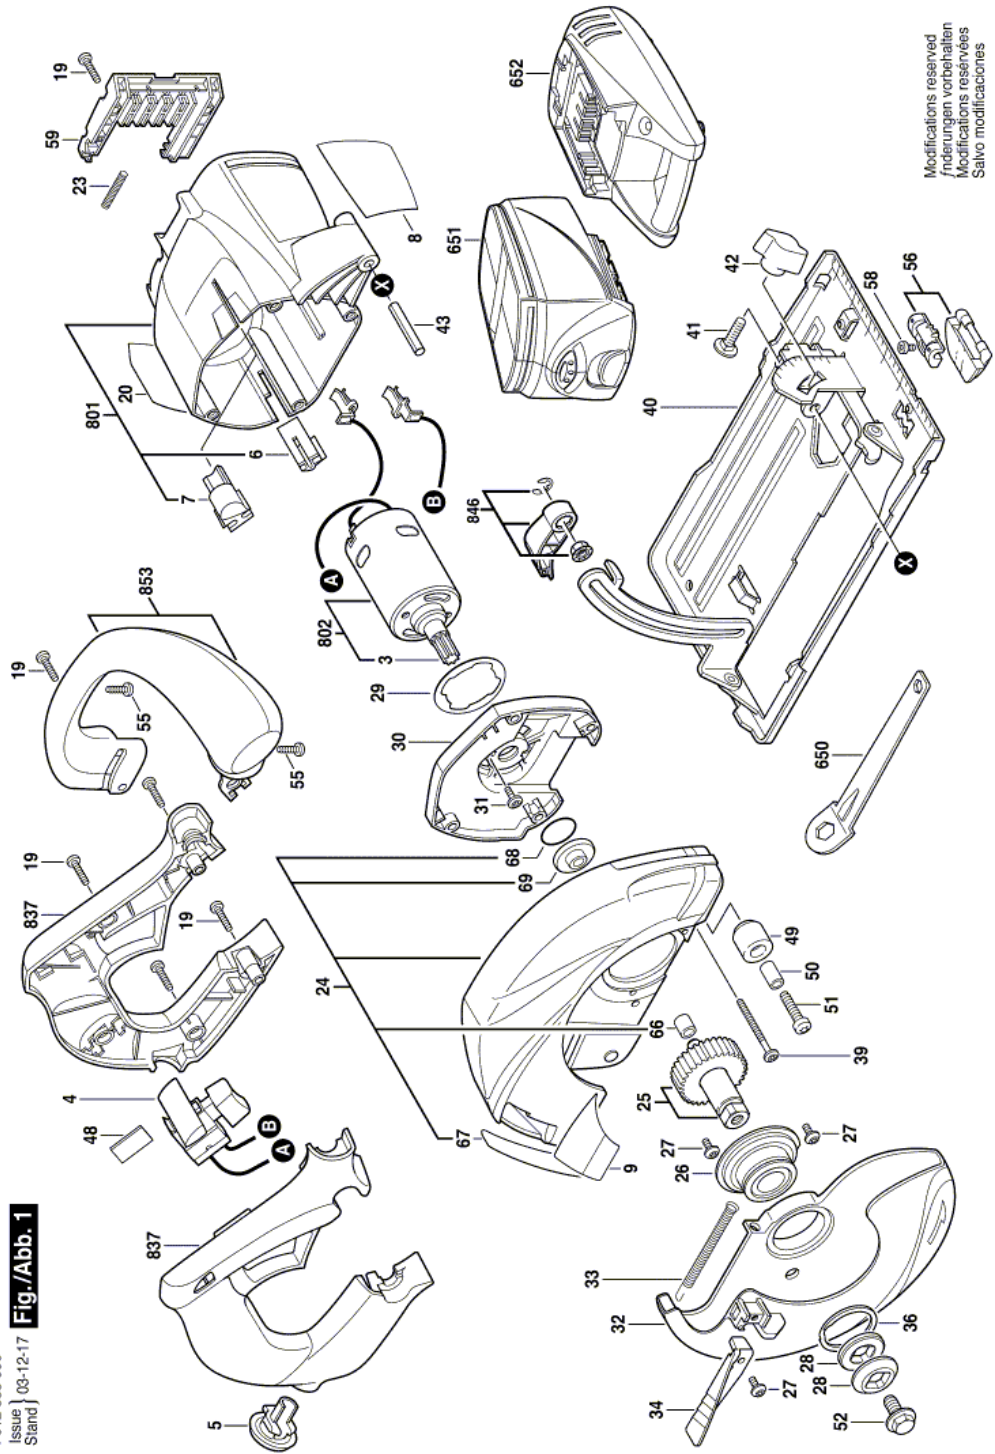

Item	Part Number	Description	Illustration	Price	Quantity
56	2 610 920 315	Window		1	-,- 1
58	2 610 347 488	Screw		1	-,- 1
59	2 610 920 239	Connector Housing		1	-,- 1
66	2 610 997 773	Bearing		1	-,- 1
67	2 610 913 300	Label		1	-,- 1
68	2 610 917 741	O-Ring		1	-,- 1
69	2 610 920 765	Bushing		1	-,- 1
650	2 610 968 670	Box Wrench		1	-,- 1
651	2 607 335 545	Slide-In Accu Package 18V, 1,2Ah, NiCd		1	-,- 1
652	1 619 X07 585	Charger 120/18V, NiCd		1	-,- 1
801	2 610 920 436	Housing Set		1	-,- 1
802	2 610 920 437	Motor		1	-,- 1
837	2 610 913 295	Set Of Handles		1	-,- 1
846	2 610 921 181	Lever		1	-,- 1
853	2 610 920 438	Auxiliary Handle		1	-,- 1

F012.585.000
Issue | 03-12-17
Stand

Fig./Abb. 1

Modifications reserved
Änderungen vorbehalten
Modifications réservées
Salvo modificaciones