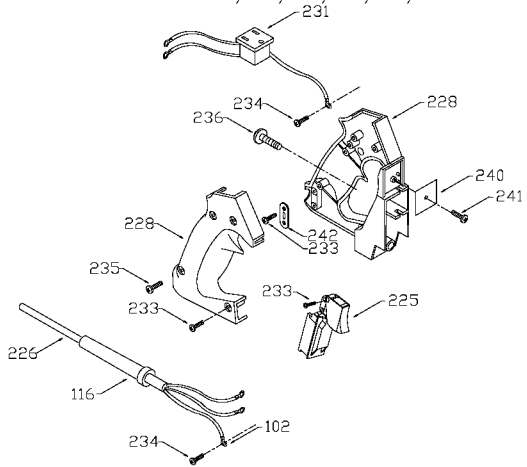

TYPES 2, 3, 4, 5, 6, 7