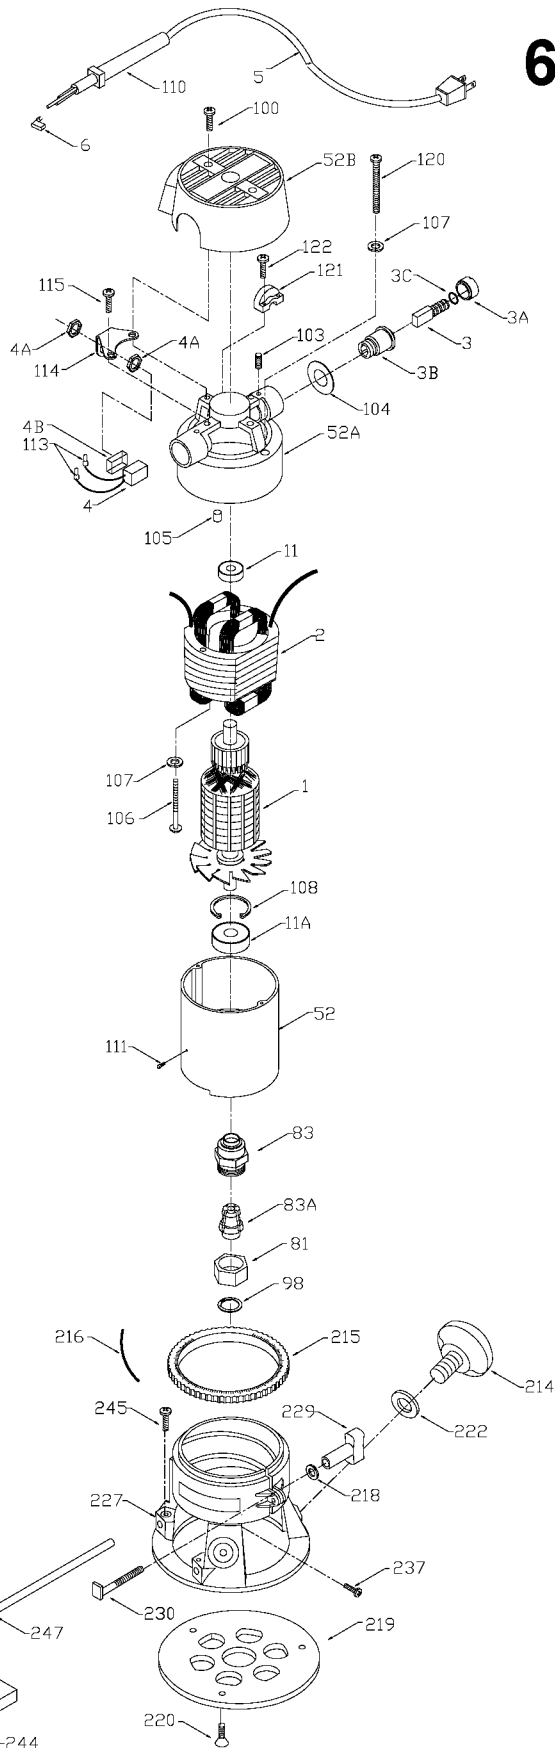

## TYPE 1

## TYPES 2, 3, 4, 5, 6, 7

## Parts List for 6911 Type 1

Item Number	Part Number	Description	Qty Required
102	849314	TERM	3
116	901266	STRAIN RELIEVER	1
214	839279	KNOB	1
215	872998	DEPTH RING	1
216	800869	SPRING	1
217	847143	LOCK	1
218	823374	WASHER	1
219	42186	ROUTER SUB-BASE	1
220	874117	SCREW	10
220	688860	SCREW	10
222	801821	WASHER	10
225	801851	SWITCH	1
226	802787	115V CORD	1
227	879348	BASE KIT	1
228	000000-00	No Longer Available	1
229	874582	CLAMP KNOB	1
230	685526	SCREW	10
231	000000-00	No Longer Available	1
232	803157	SCREW	10
233	000000-00	No Longer Available	1
234	892780	SCREW	10
235	878813	SCREW	10
236	803004	SCREW	10
237	000000-00	No Longer Available	1
239	803112	NUT	10
242	861434	CORD CLAMP	1
244	42160	ROUTER EDGE GUIDE	1

## Parts List for 6911 Type 1

Item Number	Part Number	Description	Qty Required
245	803160	SCREW	10
246	882810	KNOB	1
247	824588	ROD GUIDE	1