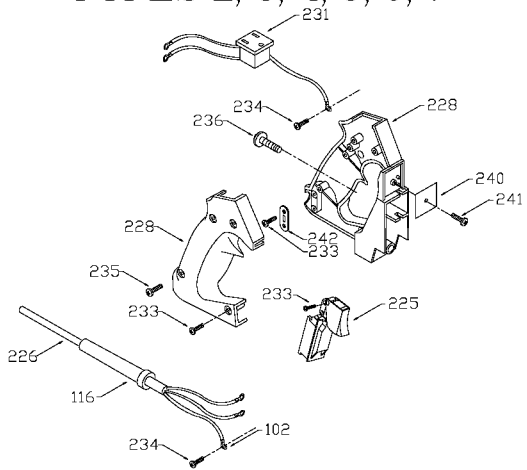

## Parts List for 6911 Type 1

Item Number	Part Number	Description	Qty Required
102	849314	TERM	3
116	901266	STRAIN RELIEVER	1
214	839279	KNOB	1
215	872998	DEPTH RING	1
216	800869	SPRING	1
217	847143	LOCK	1
218	823374	WASHER	1
219	42186	ROUTER SUB-BASE	1
220	874117	SCREW	10
220	688860	SCREW	10
222	801821	WASHER	10
225	801851	SWITCH	1
226	802787	115V CORD	1
227	879348	BASE KIT	1
228	000000-00	No Longer Available	1
229	874582	CLAMP KNOB	1
230	685526	SCREW	10
231	000000-00	No Longer Available	1
232	803157	SCREW	10
233	000000-00	No Longer Available	1
234	892780	SCREW	10
235	878813	SCREW	10
236	803004	SCREW	10
237	000000-00	No Longer Available	1
239	803112	NUT	10
242	861434	CORD CLAMP	1
244	42160	ROUTER EDGE GUIDE	1

## Parts List for 6911 Type 1

Item Number	Part Number	Description	Qty Required
245	803160	SCREW	10
246	882810	KNOB	1
247	824588	ROD GUIDE	1