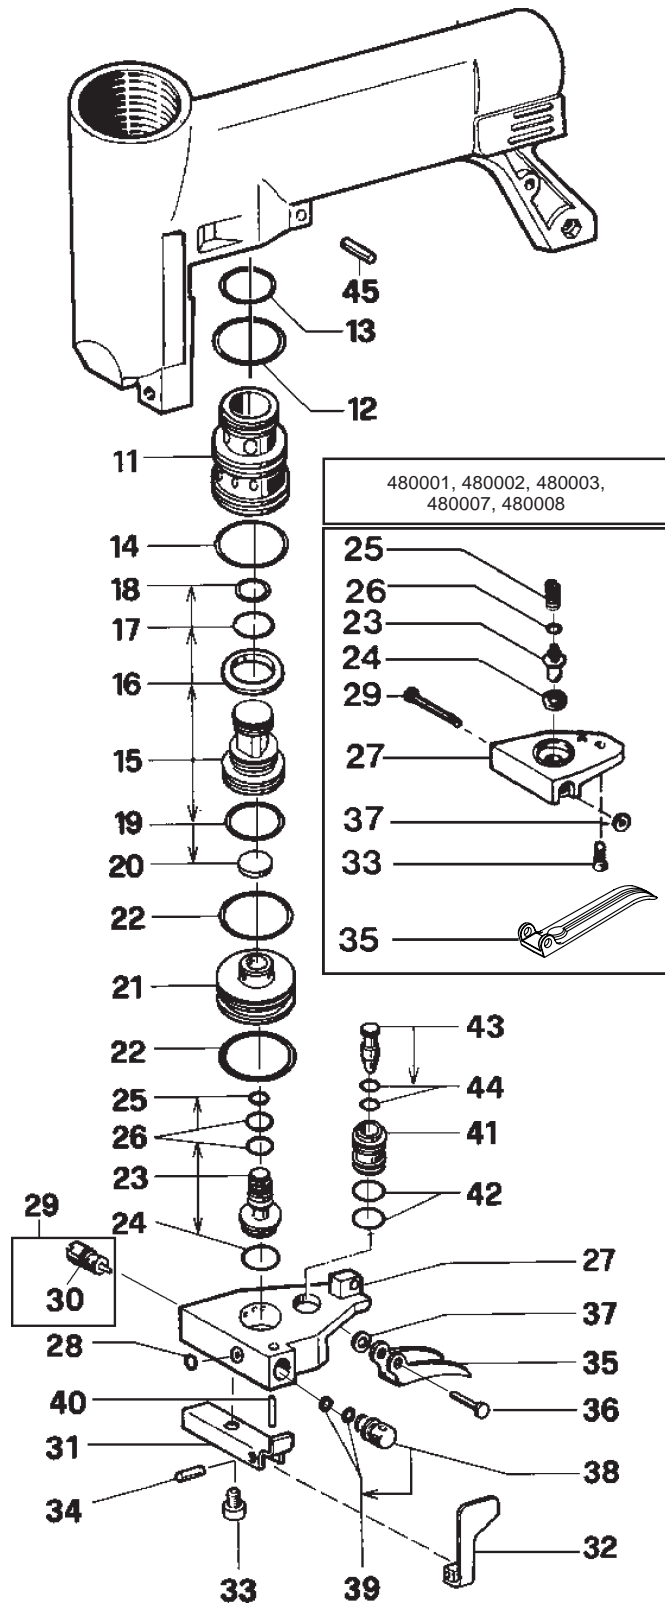

REF	PART #	MODELS
11	090025	(480004, 480005, 480006, 480015, 480016)
11	092094	(480001, 480002, 480003, 480007, 480008)
12	622074	(480001, 480002, 480003, 480004, 480005, 480006, 480007, 480008, 480015, 480016)
13	622034	(480004, 480005, 480006, 480015, 480016)
14	622122	(480001, 480002, 480003, 480004, 480005, 480006, 480007, 480008, 480015, 480016)
15	300314	(480001, 480002, 480003, 480007, 480008)
15	300327	(480004, 480005, 480006, 480015, 480016)
16	070025	(480004, 480005, 480006, 480015, 480016)
17	622143	(480004, 480005, 480006, 480015, 480016)
17	622005	(480001, 480002, 480003, 480007, 480008)
18	622005	(480001, 480002, 480003, 480007, 480008)
18	622075	(480004, 480005, 480006, 480015, 480016)
19	622035	(480001, 480002, 480003, 480007, 480008)
19	622144	(480004, 480005, 480006, 480015, 480016)
20	070002	(480001, 480002, 480003, 480007, 480008)
20	070003	(480004, 480005, 480006, 480015, 480016)
21	140081	(480001, 480002, 480003, 480007, 480008)
21	140092	(480004, 480005, 480006, 480015, 480016)
22	622122	(480001, 480002, 480003, 480004, 480005, 480006, 480007, 480008, 480015, 480016)
23	288173	(480001, 480002, 480003, 480007, 480008)
23	300329	(480004, 480005, 480006, 480015, 480016)
24	166026	(480001, 480002, 480003, 480007, 480008)
24	622075	(480004, 480005, 480006, 480015, 480016)
25	200057	(480001, 480002, 480003, 480007, 480008)
25	622024	(480004, 480005, 480006, 480015, 480016)
26	622025	(480001, 480002, 480003, 480007, 480008)
26	622145	(480004, 480005, 480006, 480015, 480016)
27	140091	(480004, 480005, 480006, 480015, 480016)
27	294122	(480001, 480002, 480003, 480007, 480008)
28	622127	(480004, 480005, 480006, 480015, 480016)
29	288172	(480001, 480002, 480003, 480007, 480008)
29	322012	(480004, 480005, 480006, 480015, 480016)
30	622025	(480004, 480005, 480006, 480015, 480016)
31	420180	(480004, 480005, 480006, 480015, 480016)
32	184085	(480004, 480005, 480006, 480015, 480016)
33	666058	(480004, 480005, 480006, 480015, 480016)
33	667022	(480001, 480002, 480003, 480007, 480008)
34	662030	(480004, 480005, 480006, 480015, 480016)
35	164008	(480004, 480005, 480006, 480015, 480016)
35	164080	(480001, 480002, 480003, 480007, 480008)
36	288176	(480004, 480005, 480006, 480015, 480016)
37	348012	(480001, 480002, 480003, 480004, 480005, 480006, 480007, 480008, 480015, 480016)
38	288180	(480004, 480005, 480006, 480015, 480016)
39	622026	(480004, 480005, 480006, 480015, 480016)
40	662030	(480004, 480005, 480006, 480015, 480016)
41	090027	(480004, 480005, 480006, 480015, 480016)
42	622128	(480004, 480005, 480006, 480015, 480016)
43	288178	(480004, 480005, 480006, 480015, 480016)
44	622094	(480004, 480005, 480006, 480015, 480016)
45	662058	(480004, 480005, 480006, 480015, 480016)
46	666032	(480001, 480002, 480003, 480004, 480005, 480006, 480007, 480008, 480015, 480016)
47	662019	(480001, 480002, 480003, 480004, 480005, 480006, 480007, 480008, 480015, 480016)
48	184062	(480001, 480002, 480003, 480004, 480005, 480006, 480007, 480008, 480015, 480016)
49	650005	(480001, 480002, 480003, 480004, 480005, 480006, 480007, 480008, 480015, 480016)
50	286008	(480001, 480002, 480003, 480004, 480005, 480006, 480007, 480008, 480015, 480016)
51	430045	(480001, 480002, 480003, 480004, 480005, 480006, 480007, 480008, 480015, 480016)
52	326036	(480001, 480002, 480003, 480004, 480005, 480006, 480007, 480008, 480015, 480016)
55	666022	(480001, 480002, 480003, 480004, 480005, 480006, 480007, 480008, 480015, 480016)