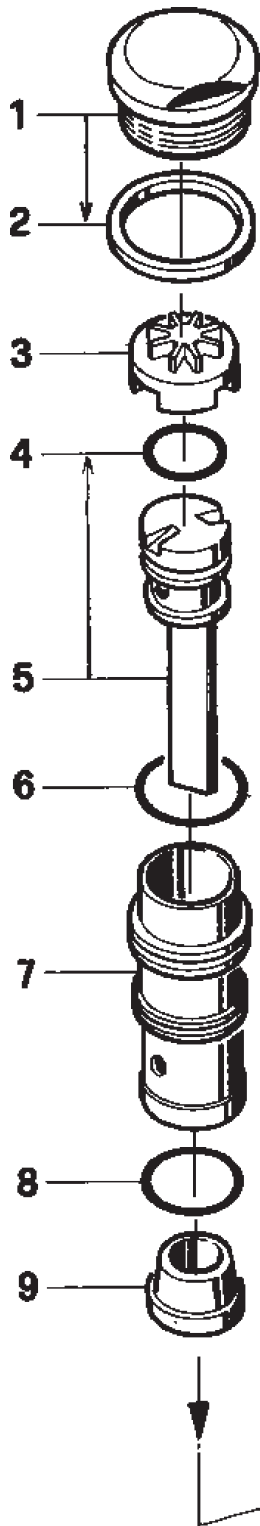

REPLACEMENT PARTS CHART  
**SFT10 Stapler**

REF	PART #	MODELS
1	430059	(480001, 480002, 480003, 480004, 480005, 480006, 480015, 480016)
1	430061	(480007, 480008)
2	166022	(480001, 480002, 480003, 480004, 480005, 480006, 480007, 480008, 480015, 480016)
3	060039	(480001, 480002, 480003, 480004, 480005, 480006, 480007, 480008, 480015, 480016)
4	622010	(480001, 480002, 480003, 480004, 480005, 480006, 480007, 480008, 480015, 480016)
5	300468	(480002, 480005)
5	300469	(480001, 480004, 480015)
5	300470	(480003, 480006, 480016)
5	300471	(480008)
5	300472	(480007)
6	622121	(480001, 480002, 480003, 480004, 480005, 480006, 480007, 480008, 480015, 480016)
7	104068	(480001, 480002, 480003)
7	104077	(480005, 480004, 480006, 480015, 480016)
7	104080	(480007, 480008)
8	622115	(480001, 480002, 480003, 480004, 480005, 480006, 480007, 480008, 480015, 480016)
9	280037	(480001, 480002, 480003, 480004, 480005, 480006, 480007, 480008, 480015, 480016)
10	138342	(480001, 480002, 480003)
10	138343	(480004, 480005, 480006, 480015, 480016)
10	138355	(480007, 480008)

MODEL	A
480001	C04-C10
480002	AT04-AT10
480003	B04-B08
480004 Automatic	C04-C10
480005 Automatic	AT04-AT10
480006 Automatic	B04-B08
480007 Longnose	C04-C10
480008 Longnose	AT04-AT10
480015 Auto Double-length	C04-C10
480016 Auto Double-length	B04-B08