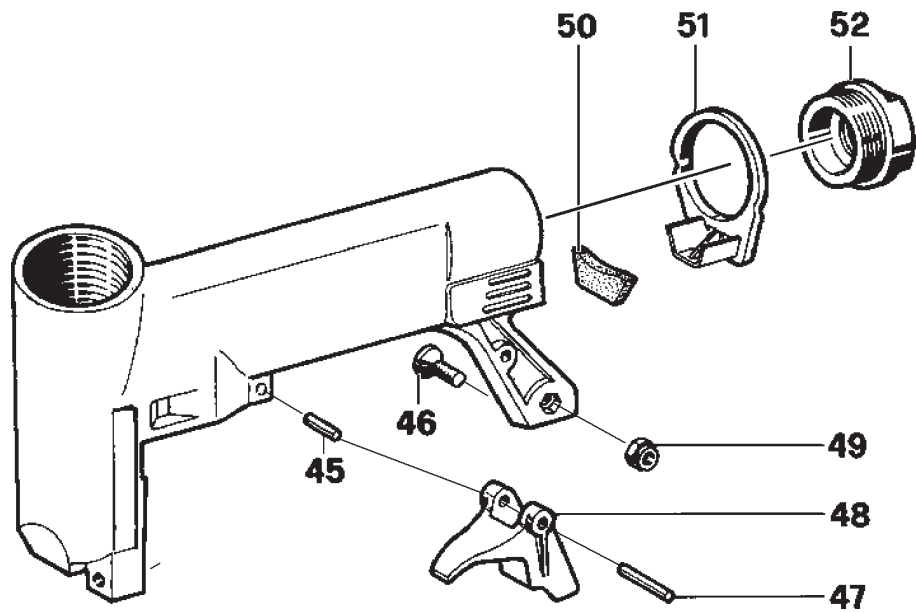

REF	PART #	MODELS
57	167005	(480004, 480015)
57	167006	(480005)
57	167007	(480006, 480016)
57	168266	(480008)
57	168269	(480007)
57	168342	(480001)
57	168348	(480002)
57	168349	(480003)
58	080136	(480001, 480002, 480003, 480004, 480005, 480006, 480007, 480008, 480015, 480016)
59	172342	(480002, 480003, 480005, 480006, 480008)
59	172344	(480001, 480004, 480007)
59	172379	(480016)
59	172380	(480015)
60	662019	(480001, 480002, 480003, 480004, 480005, 480006, 480007, 480008, 480015, 480016)
61	070045	(480001, 480002, 480003, 480004, 480005, 480006, 480007, 480008, 480015, 480016)
62	184001	(480016)
62	184002	(480015)
62	184061	(480002, 480003, 480005, 480006, 480008)
62	184063	(480001, 480004, 480007)
63	200145	(480001, 480002, 480003, 480004, 480005, 480006, 480007, 480008, 480015, 480016)
64	200033	(480001, 480002, 480003, 480004, 480005, 480006, 480007, 480008)
64	200034	(480015, 480016)
65	146055	(480008)
65	146057	(480007)
65	146087	(480006)
65	146093	(480002, 480005)
65	146094	(480001, 480004)
65	146098	(480003)
65	146107	(480015)
65	146108	(480016)
66	410009	(480003, 480006, 480016)
66	410020	(480002, 480005, 480008)
66	410167	(480001, 480004, 480007, 480015)