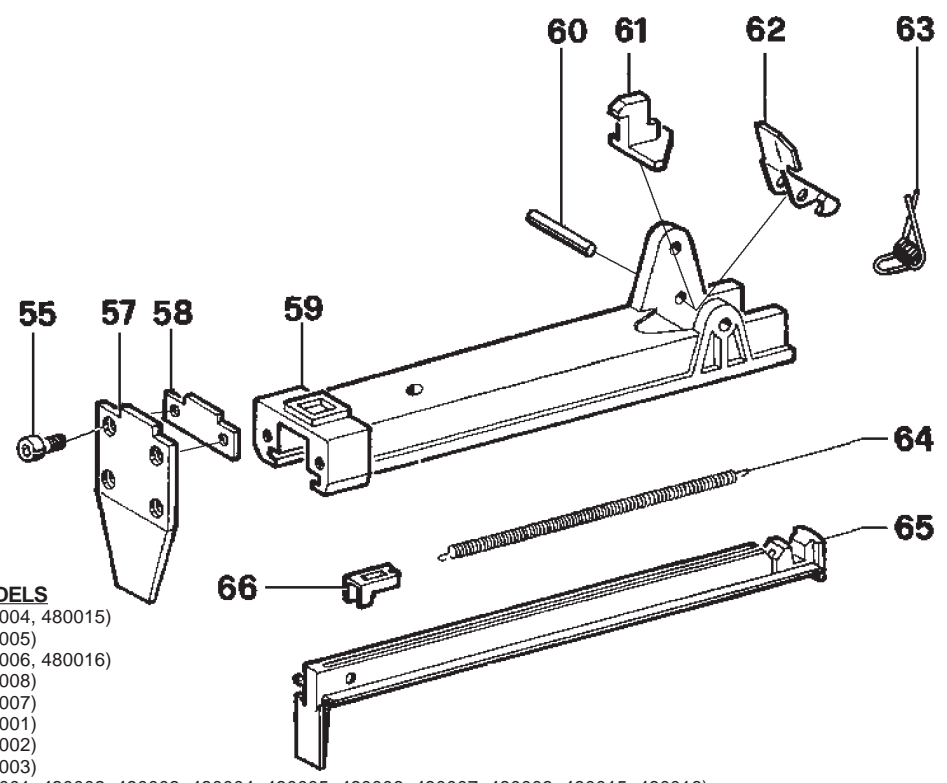

REF	PART #	MODELS
57	167005	(480004, 480015)
57	167006	(480005)
57	167007	(480006, 480016)
57	168266	(480008)
57	168269	(480007)
57	168342	(480001)
57	168348	(480002)
57	168349	(480003)
58	080136	(480001, 480002, 480003, 480004, 480005, 480006, 480007, 480008, 480015, 480016)
59	172342	(480002, 480003, 480005, 480006, 480008)
59	172344	(480001, 480004, 480007)
59	172379	(480016)
59	172380	(480015)
60	662019	(480001, 480002, 480003, 480004, 480005, 480006, 480007, 480008, 480015, 480016)
61	070045	(480001, 480002, 480003, 480004, 480005, 480006, 480007, 480008, 480015, 480016)
62	184001	(480016)
62	184002	(480015)
62	184061	(480002, 480003, 480005, 480006, 480008)
62	184063	(480001, 480004, 480007)
63	200145	(480001, 480002, 480003, 480004, 480005, 480006, 480007, 480008, 480015, 480016)
64	200033	(480001, 480002, 480003, 480004, 480005, 480006, 480007, 480008)
64	200034	(480015, 480016)
65	146055	(480008)
65	146057	(480007)
65	146087	(480006)
65	146093	(480002, 480005)
65	146094	(480001, 480004)
65	146098	(480003)
65	146107	(480015)
65	146108	(480016)
66	410009	(480003, 480006, 480016)
66	410020	(480002, 480005, 480008)
66	410167	(480001, 480004, 480007, 480015)