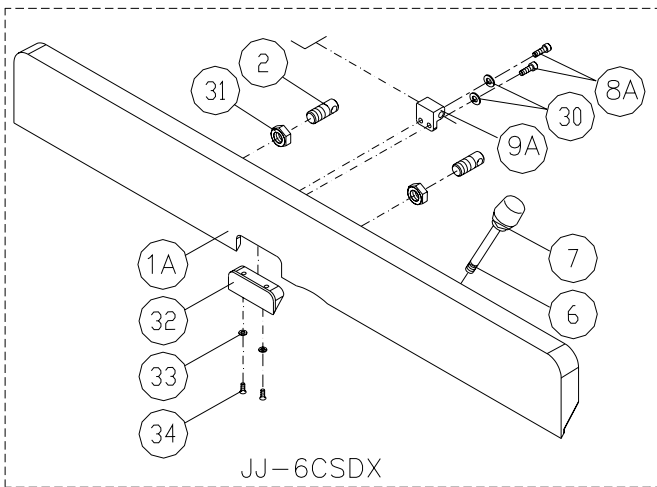

Fence – Parts All Models

Index No.	Part No.	Description	Size	Qty.
	JEJ-FW	Fence Assembly Complete (JJ-6CSX)		1
	JJ6CSDX-FAC	Fence Assembly Complete (JJ-6CSDX)		1
1	JEJ-F01W	Fence Body (JJ-6CSX)		1
1A	JJ6CSDX-201	Fence Body (JJ-6CSDX)		1
2	JEJ-F14	Fence Link		2
3	JEJ-F02W	Tilt Plate (JJ-6CSX)		1
	JJ6CSDX-203	Tilt Plate (JJ-6CSDX)		1
4	JED-F16	Threaded Stud		4
5	TS-0561031	Hex Nut	3/8"-16	4
6	JEB-F09	Handle		1
7	5DF-I09	Knob		1
8	5CH-F13A	Flat Head Socket Screw (JJ-6CSX)	5/16"x1-5/8"	2
8A	TS-0207041	Socket Head Cap Screw (JJ-6CSDX)	1/4"-20x3/4"	2
9	JED-F02	Block (JJ-6CSX)		1
9A	PJ882-142	Fixed Block (JJ-6CSDX)		1
10	JEJ-F03	Block		1
11	JEJ-F04	Bolt		1
12	TS-0561041	Hex Nut	7/16"-14	1
13	JEJ-F05	Stud		1
14	JEJ-F06	Swivel Block		1
15	JEJ-F07	Plate		1
16	5FF-J12	Spring Pin	Ø4x12	1
17	JEJ-F08	Hex Cap Bolt		1
18	JEJ-F09	Plate		1
19	TS-0561072	Hex Nut	5/8"-18UNF	2
20	JEJ-F10	Bushing		1
21	JEJ-F11W	Fence Bracket (JJ-6CSX)		1
	JJ6CSDX-221	Fence Bracket (JJ-6CSDX)		1
22	TS-0680061	Flat Washer	1/2"	3
23	JEJ-F12	Lock Handle		2
24	JED-F17	Lock Nut		1
25	TS-0051051	Hex Cap Screw	5/16"-18x1"	1
26	TS-0561021	Hex Nut	5/16"-18	2
27	TS-0051081	Hex Cap Screw	5/16"-18x1-3/4"	1
28	JED-F03	Plate		1
29	TS-0813032	Screw	1/4"-20x1/2"	2
30	TS-0680021	Flat Washer (JJ-6CSX)	1/4"	2
	TS-0680021	Flat Washer (JJ-6CSDX)	1/4"	4
31	TS-0561052	Hex Nut	1/2"-20UNF	2
32	PJ882-144	Pad Block (JJ-6CSDX)		1
33	TS-069204	Flat Washer (JJ-6CSDX)	#10	2
34	TS-0206021	Socket Head Cap Screw (JJ-6CSDX)	#10-24x1/2"	2

Fence – Assembly All Models