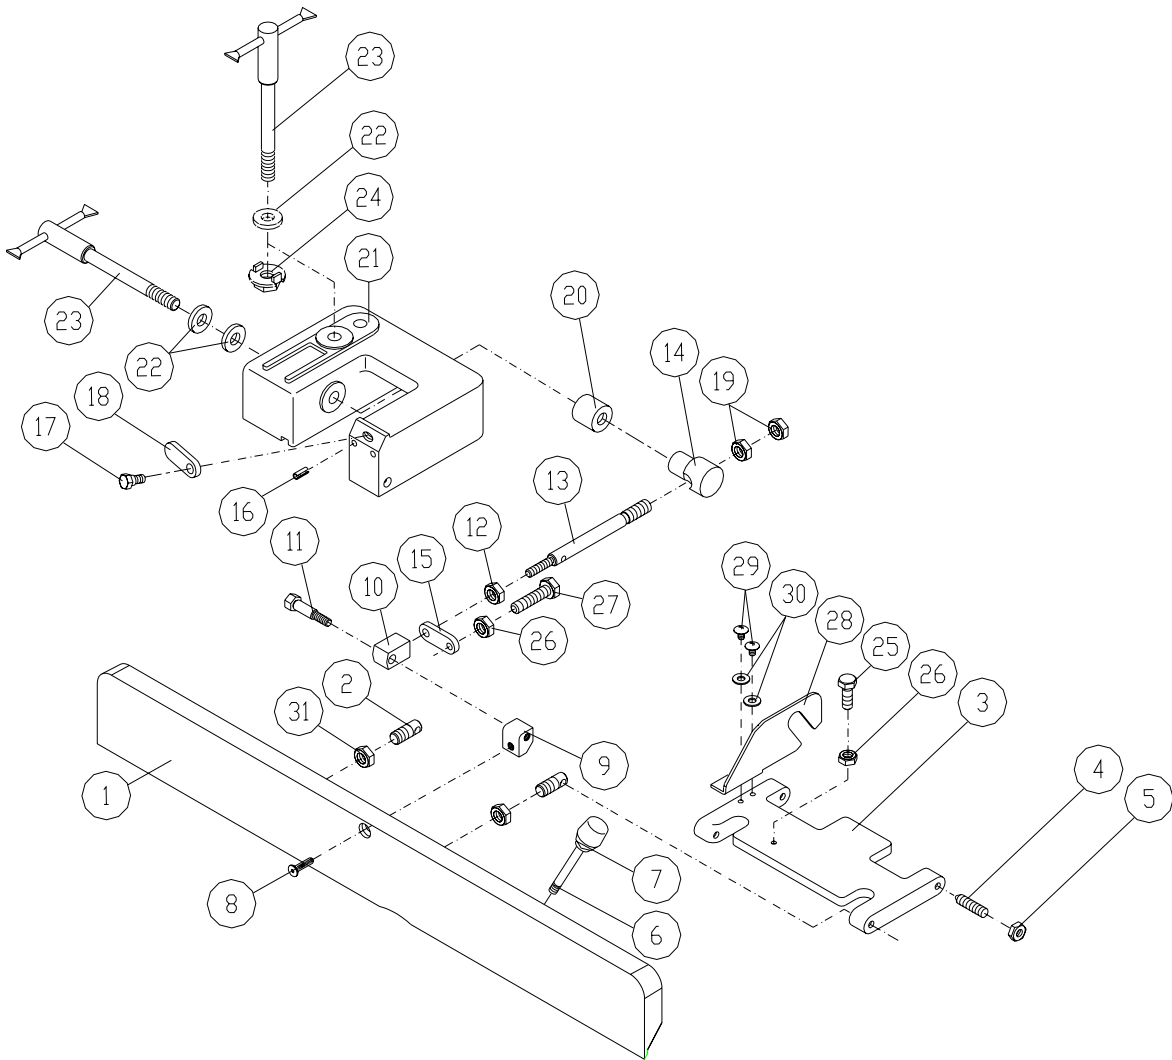

Fence – Parts All Models

Index No.	Part No.	Description	Size	Qty.
	JEJ-FW	Fence Assembly Complete (JJ-6CSX)		1
	JJ6CSDX-FAC	Fence Assembly Complete (JJ-6CSDX)		1
1	JEJ-F01W	Fence Body (JJ-6CSX)		1
1A	JJ6CSDX-201	Fence Body (JJ-6CSDX)		1
2	JEJ-F14	Fence Link		2
3	JEJ-F02W	Tilt Plate (JJ-6CSX)		1
	JJ6CSDX-203	Tilt Plate (JJ-6CSDX)		1
4	JED-F16	Threaded Stud		4
5	TS-0561031	Hex Nut	3/8"-16	4
6	JEB-F09	Handle		1
7	5DF-I09	Knob		1
8	5CH-F13A	Flat Head Socket Screw (JJ-6CSX)	5/16"x1-5/8"	2
8A	TS-0207041	Socket Head Cap Screw (JJ-6CSDX)	1/4"-20x3/4"	2
9	JED-F02	Block (JJ-6CSX)		1
9A	PJ882-142	Fixed Block (JJ-6CSDX)		1
10	JEJ-F03	Block		1
11	JEJ-F04	Bolt		1
12	TS-0561041	Hex Nut	7/16"-14	1
13	JEJ-F05	Stud		1
14	JEJ-F06	Swivel Block		1
15	JEJ-F07	Plate		1
16	5FF-J12	Spring Pin	Ø4x12	1
17	JEJ-F08	Hex Cap Bolt		1
18	JEJ-F09	Plate		1
19	TS-0561072	Hex Nut	5/8"-18UNF	2
20	JEJ-F10	Bushing		1
21	JEJ-F11W	Fence Bracket (JJ-6CSX)		1
	JJ6CSDX-221	Fence Bracket (JJ-6CSDX)		1
22	TS-0680061	Flat Washer	1/2"	3
23	JEJ-F12	Lock Handle		2
24	JED-F17	Lock Nut		1
25	TS-0051051	Hex Cap Screw	5/16"-18x1"	1
26	TS-0561021	Hex Nut	5/16"-18	2
27	TS-0051081	Hex Cap Screw	5/16"-18x1-3/4"	1
28	JED-F03	Plate		1
29	TS-0813032	Screw	1/4"-20x1/2"	2
30	TS-0680021	Flat Washer (JJ-6CSX)	1/4"	2
	TS-0680021	Flat Washer (JJ-6CSDX)	1/4"	4
31	TS-0561052	Hex Nut	1/2"-20UNF	2
32	PJ882-144	Pad Block (JJ-6CSDX)		1
33	TS-069204	Flat Washer (JJ-6CSDX)	#10	2
34	TS-0206021	Socket Head Cap Screw (JJ-6CSDX)	#10-24x1/2"	2

Fence – Assembly All Models