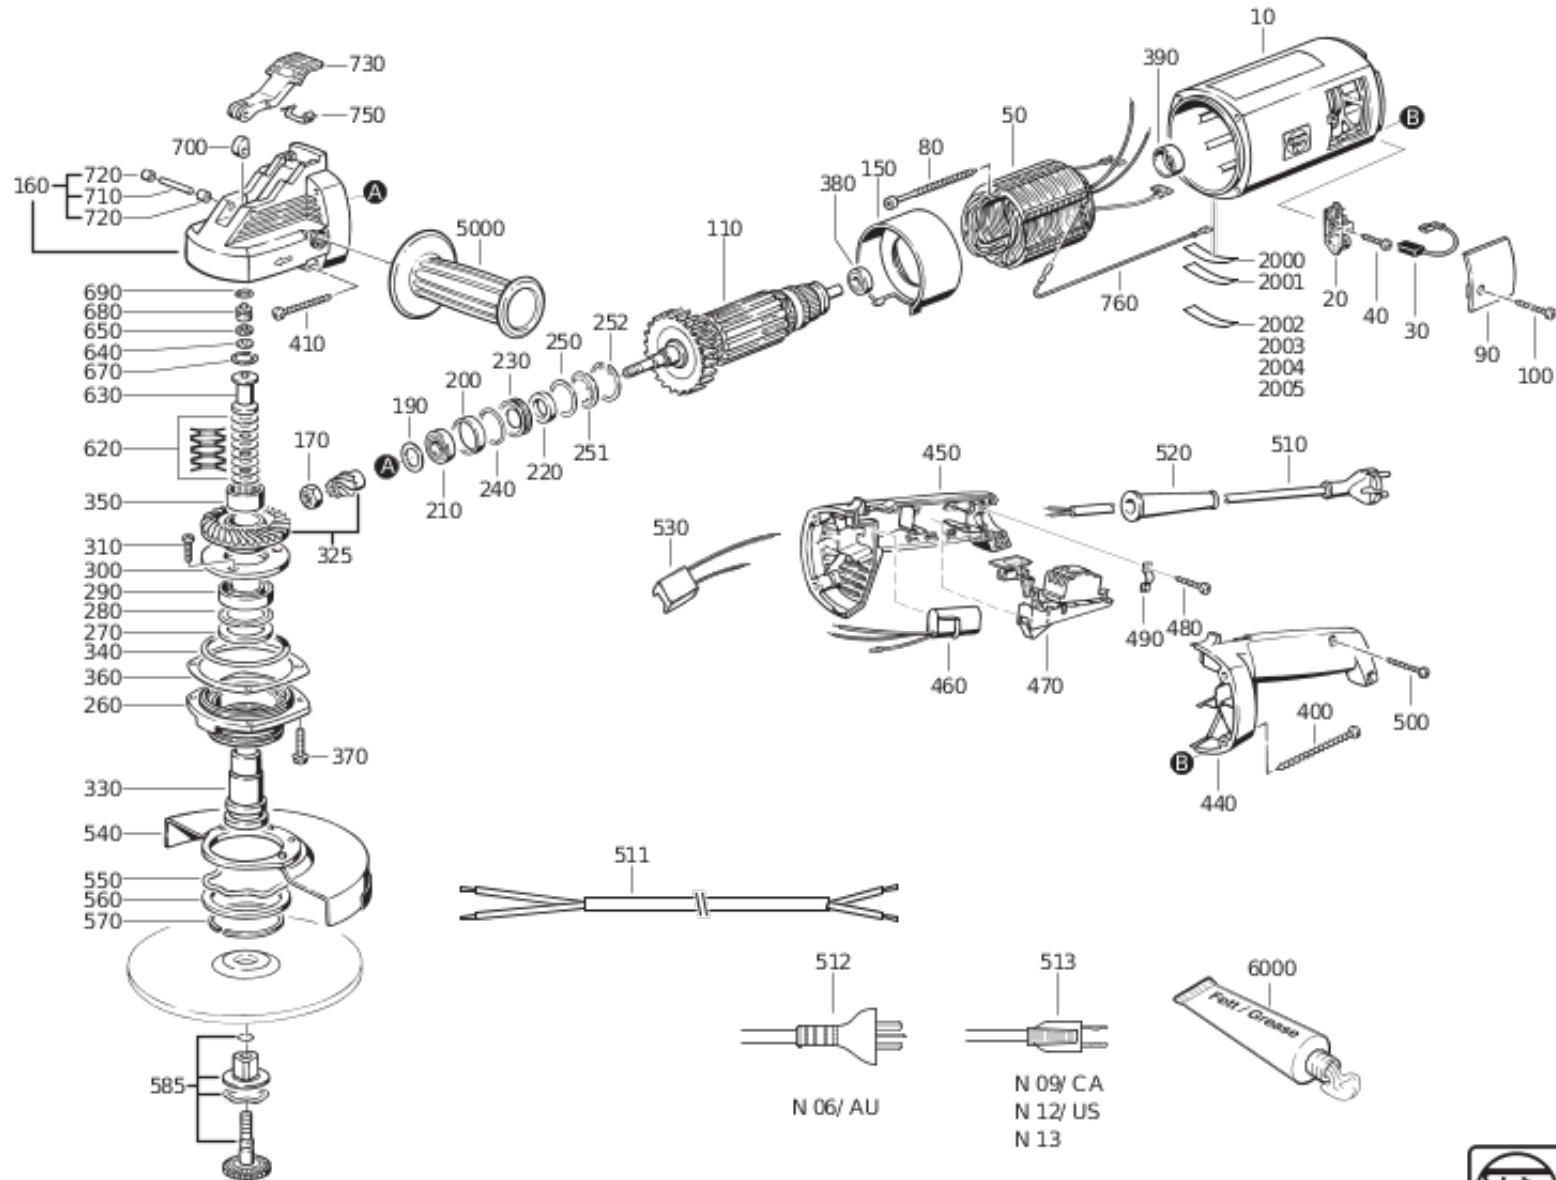

Modello:

{MSf 666D-S} (60Hz,110V)

Codice:

72206813119

7 220 66 - MSfa666 d-s
7 220 67 - MSfa 666 c-s
7 220 68 - MSf 666 d-s
7 220 69 - MSf 666 c-s

N 06/ AU

N 09/ CA
N 12/ US
N 13