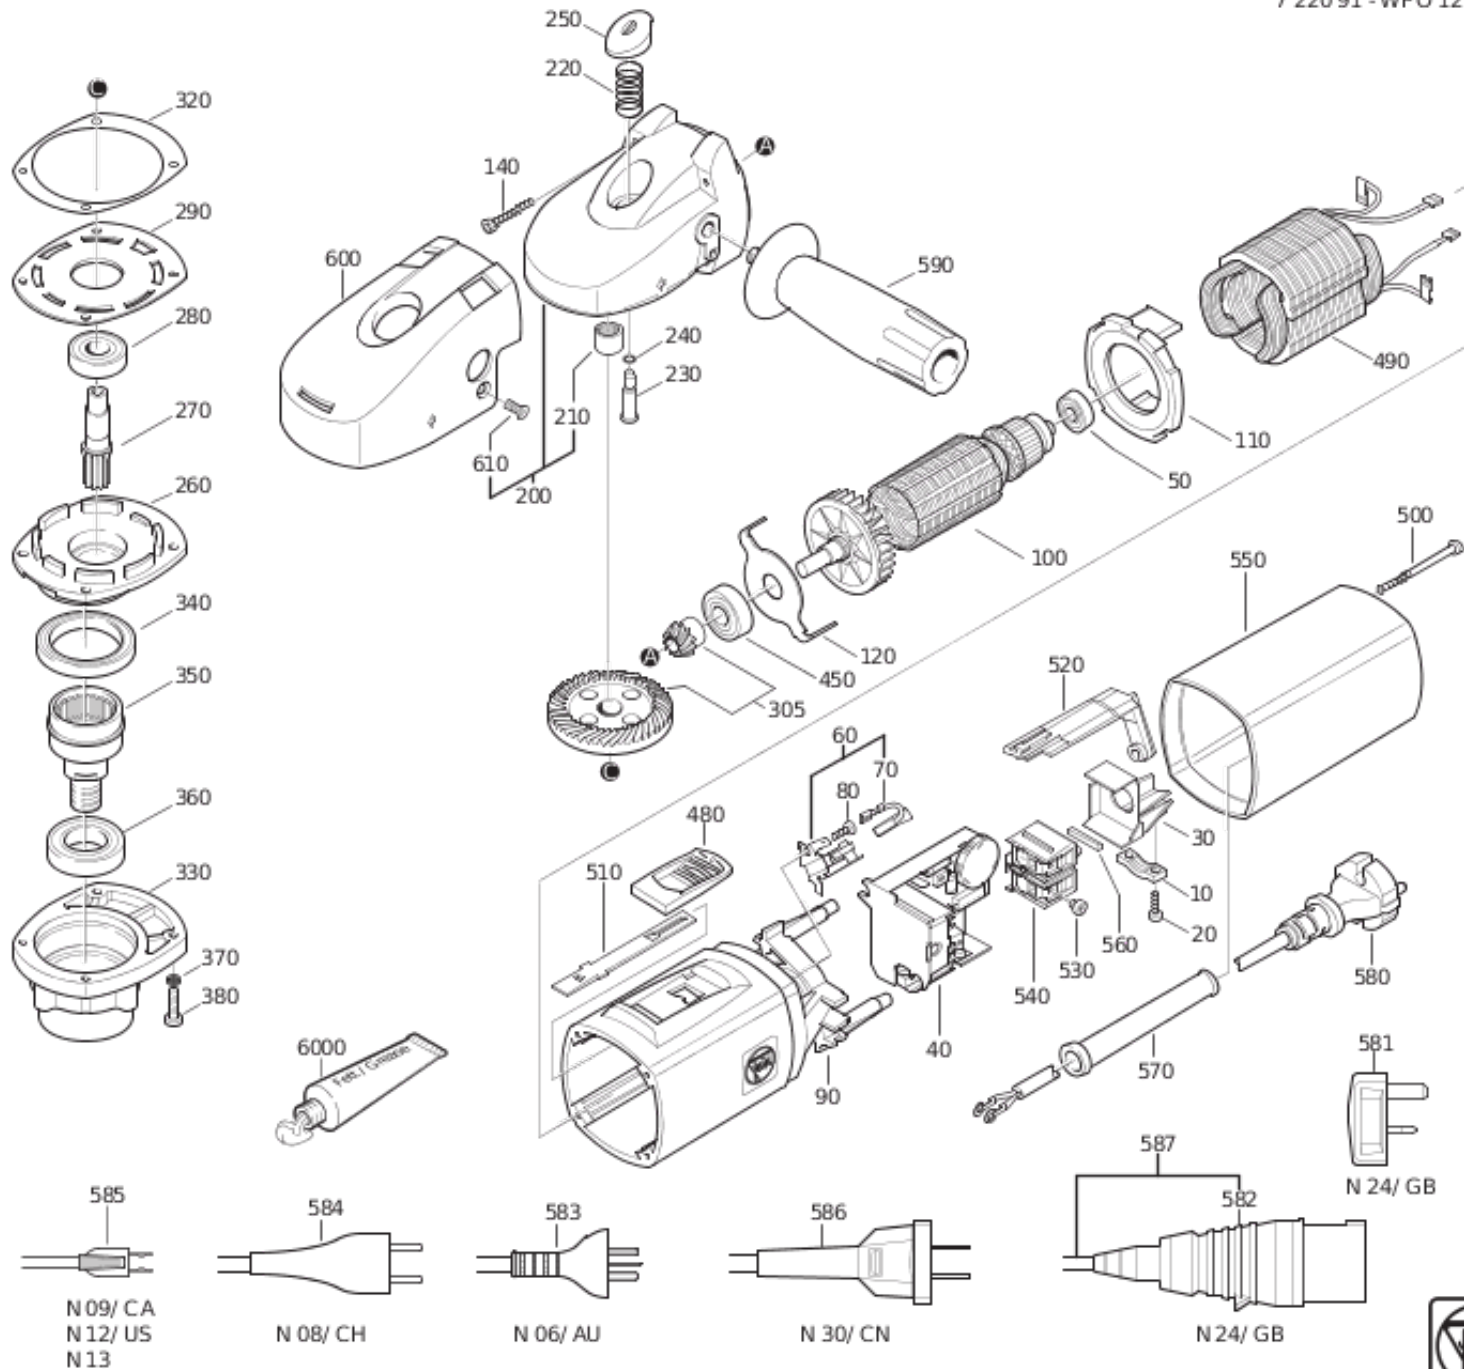

Bauart:
Best.-Nr.:

WPO 12-27 E (60Hz,110V)
72209113617

7 22091 - WPO 12 - 27 E

585
N 09/ CA
N 12/ US
N 13

584
N 08/ CH

583
N 06/ AU

586
N 30/ CN

587
582
N 24/ GB

581
N 24/ GB