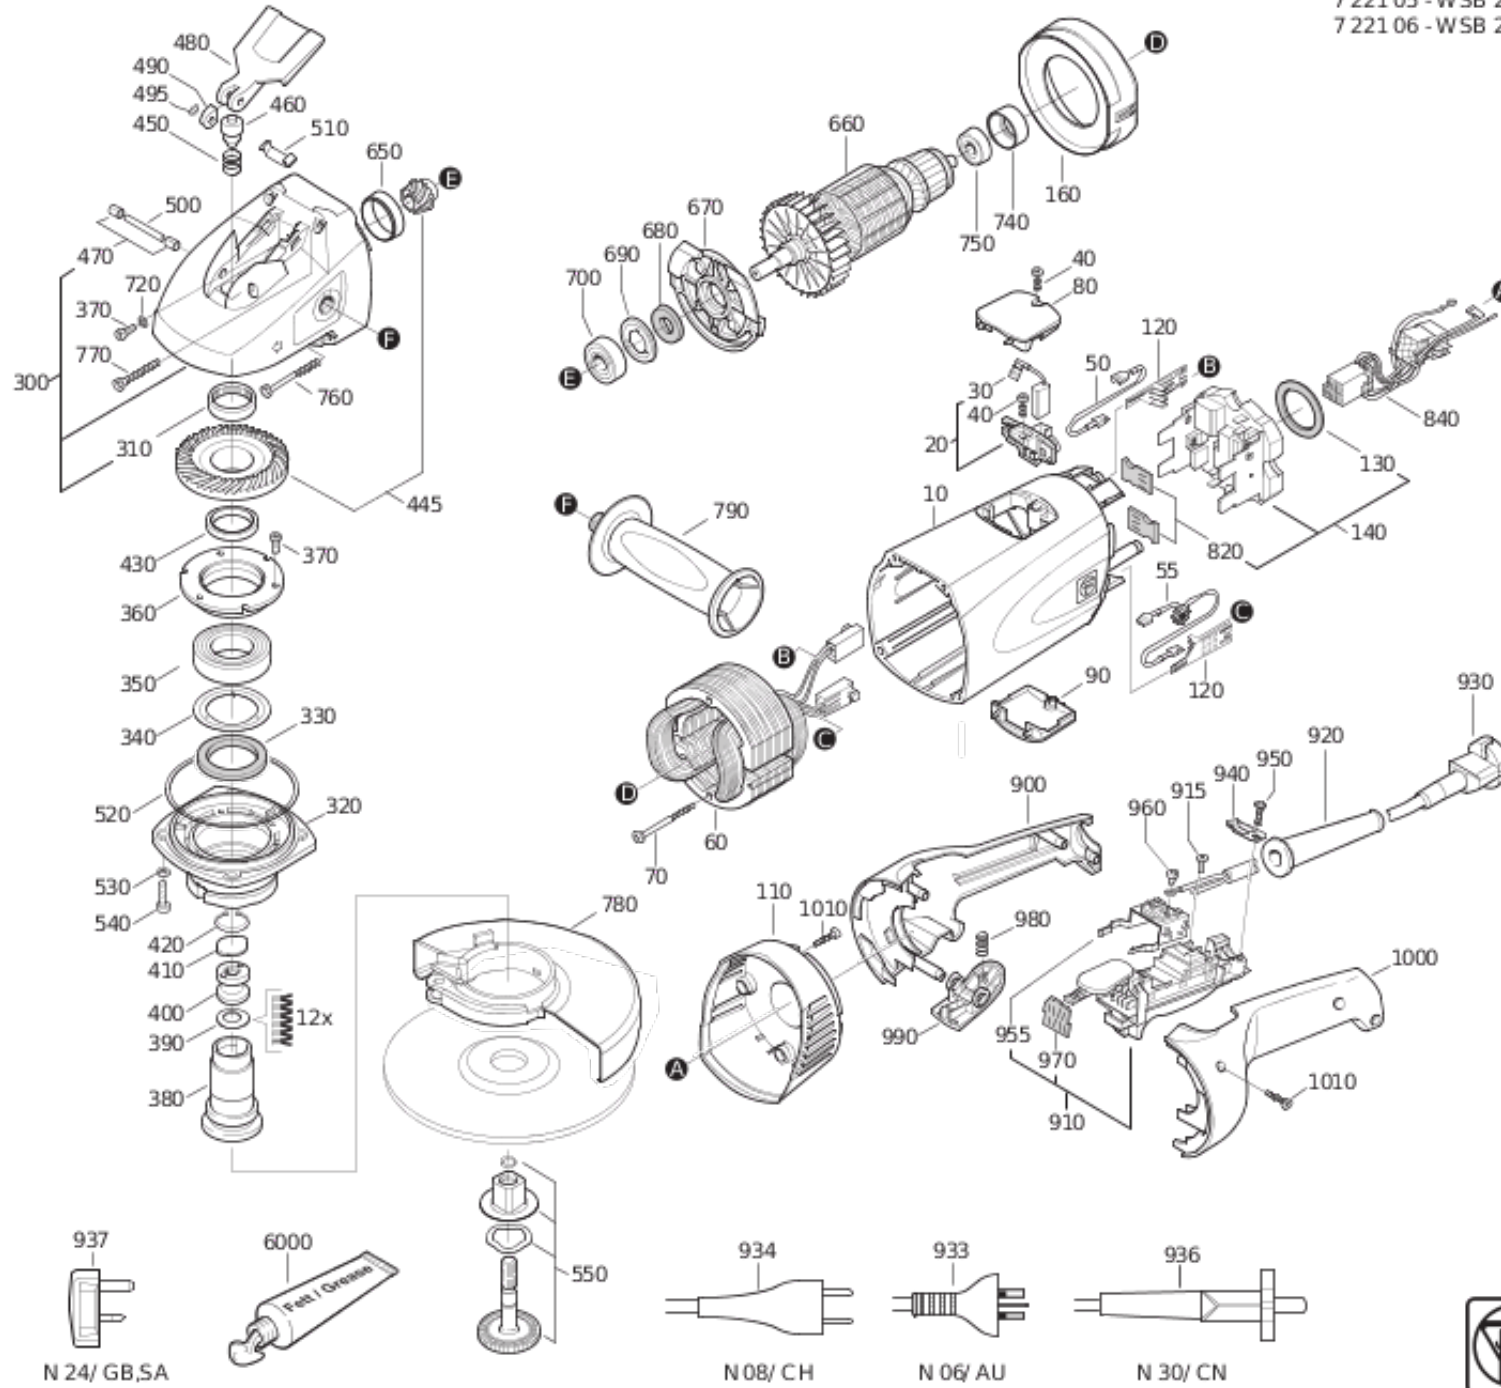

Bauart:
Best.-Nr.:

WSB 20-180 (60Hz,220V)
72210500625

7 221 05 - WSB 20-180
7 221 06 - WSB 20-230

N 24/ GB, SA

N 08/ CH

N 06/ AU

N 30/ CN