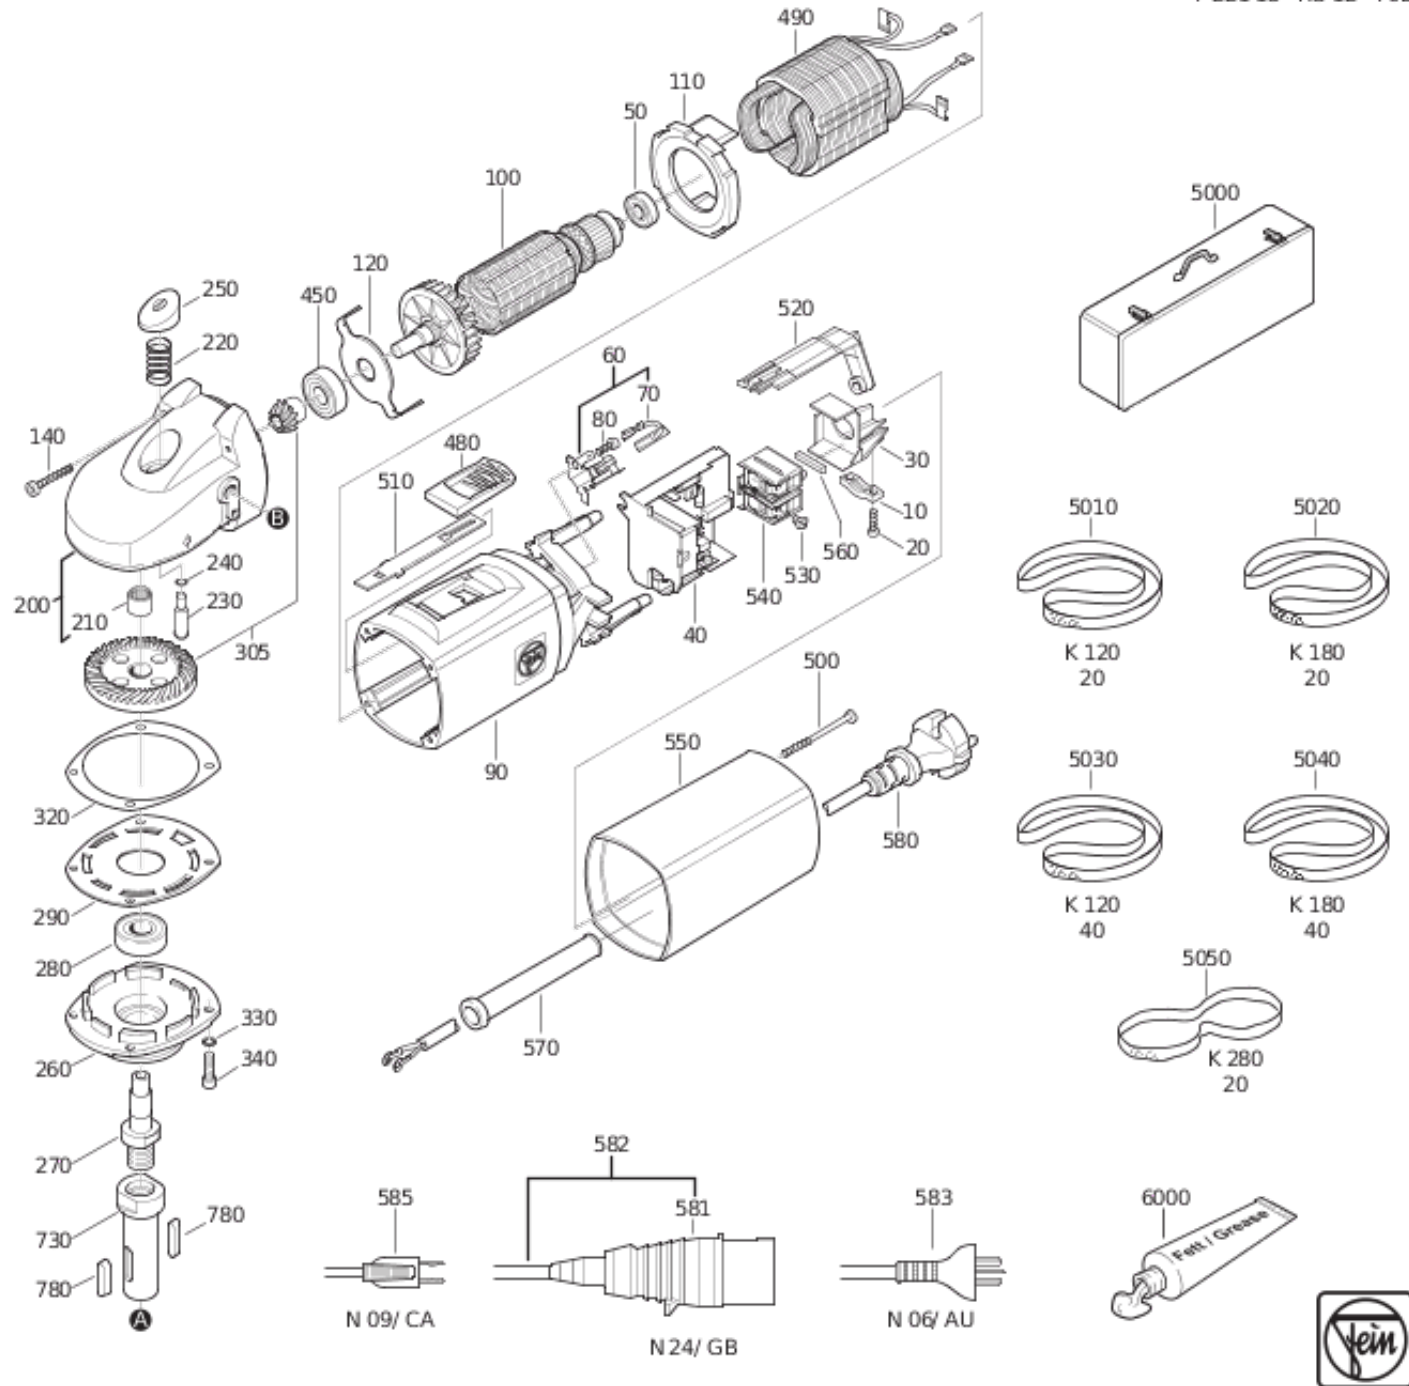

Bauart:
Best.-Nr.:

RS 12-70 E (60Hz,120V)
72211351035

7 221 13 - RS 12 - 70E