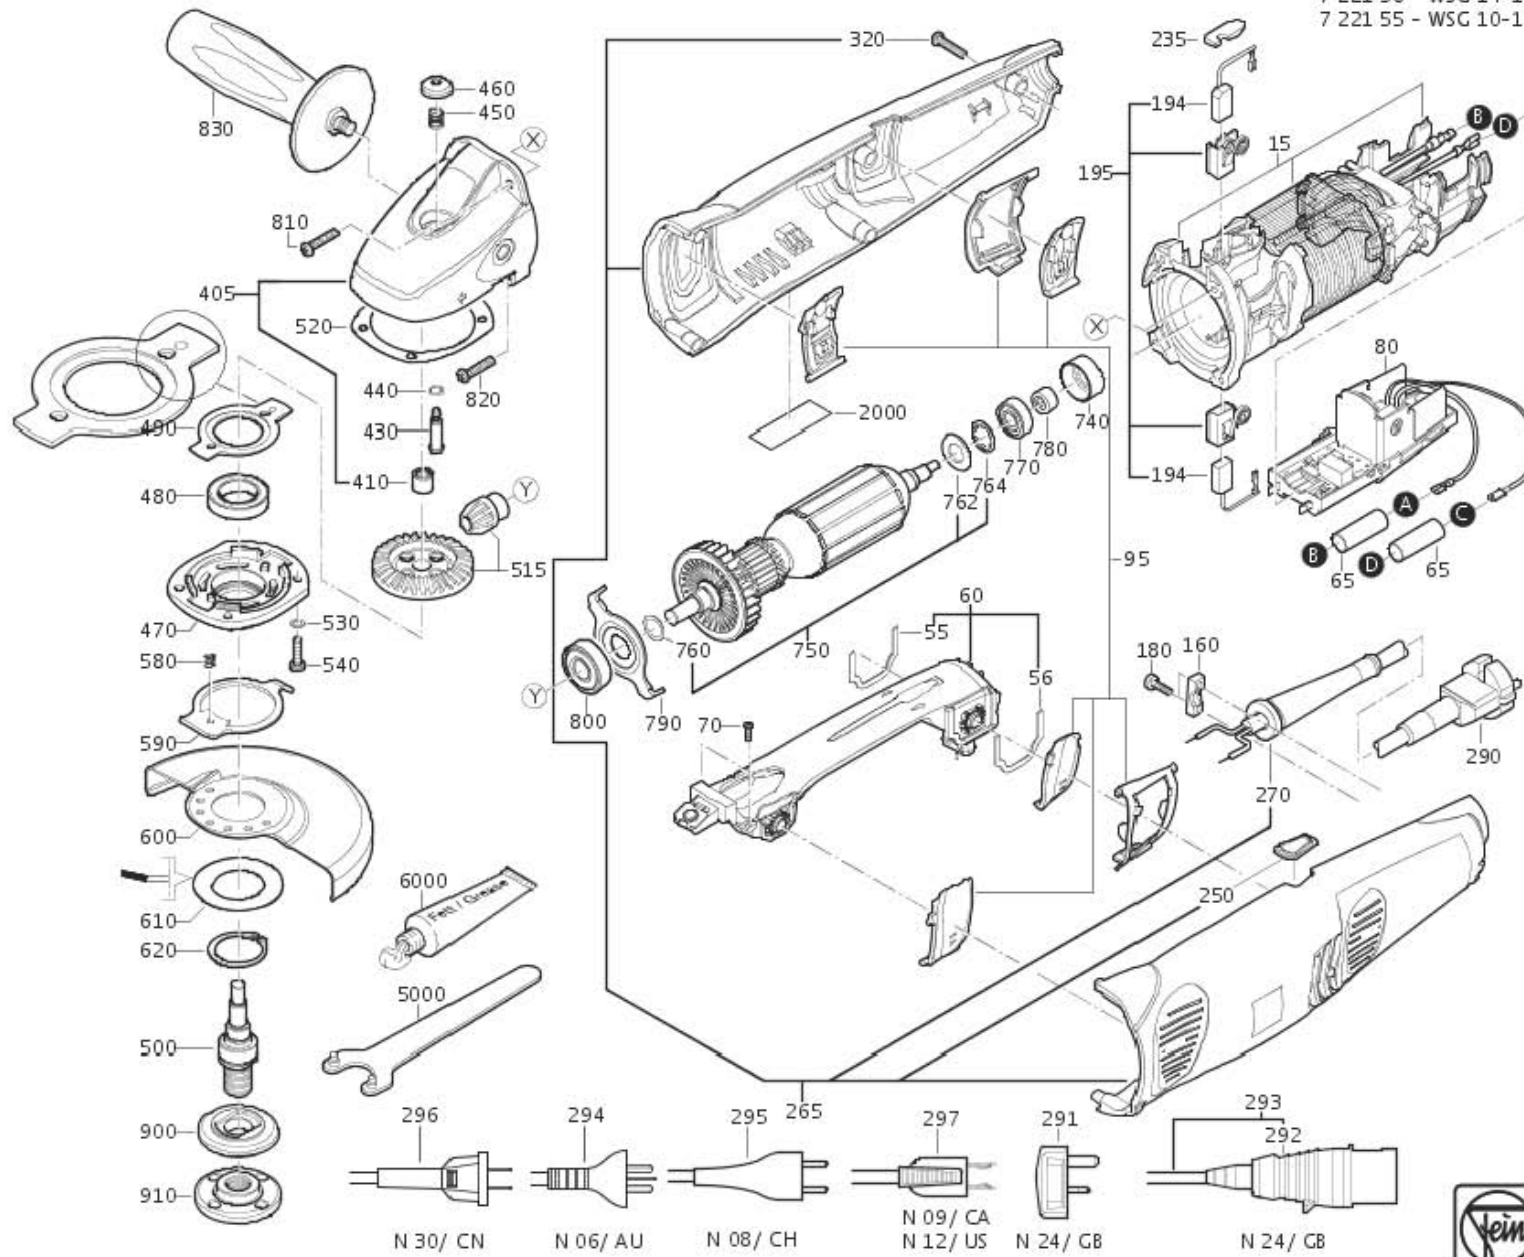

Type:  
Part no.:

WSG 10-115 T (110V)  
72215524110

7 221 56 - WSG 14-125T  
7 221 55 - WSG 10-115T

Tipo:

WSG 10-115 (60Hz,120V)

Referencia:

72216112360

Ref.	Nº referencia	Denominación	Canti dad	Precio PVP s/ I.V.A. (USD)	AT
0015	52277030110	Stator unit 110-120V,50/60Hz	1	sobre demanda	-
0060	30762392990	Electronics 100-120V 50/60Hz	1	sobre demanda	-
0065	31413232000	Insulating hose	1	sobre demanda	-
0070	30701285000	Switch	1	sobre demanda	-
0080	43041039999	Fillister head screw	2	sobre demanda	-
0090	32427140000	Housing insert	1	sobre demanda	-
0100	32816072000	Control rod	1	sobre demanda	-
0110	32805223000	Slide switch	1	sobre demanda	-
0120	32805224000	Cover	1	sobre demanda	-
0140	32431026009	Cable clamping piece	1	sobre demanda	-
0150	43070006008	Screw	2	sobre demanda	-
0194	30711152000	Carbon brush 100-120V,50/60Hz	2	sobre demanda	-
0195	30712093080	Brush holder Set 100-120V,50/60Hz	1	sobre demanda	-
0230	31420124000	Cover	1	sobre demanda	-
0250	31413233000	Cable grommet	1	sobre demanda	-
0262	30707448010	Cable with plug US, CA	1	sobre demanda	-
0275	31912097010	Motor housing	1	sobre demanda	-
0290	43074008000	Screw TX20 40X18	5	sobre demanda	-
0405	31206141020	Gearbox housing	1	sobre demanda	-
0410	41705006006	Needle sleeve	1	sobre demanda	-
0430	30217335005	Bolt	1	sobre demanda	-
0440	40612137008	Sealing ring	1	sobre demanda	-
0450	30901357005	Spiral spring	1	sobre demanda	-
0460	32805200008	Pushbutton	1	sobre demanda	-
0470	32419127002	Bearing plate	1	sobre demanda	-
0480	41701010054	Grooved ball bearing	1	sobre demanda	-
0490	32416110010	Plate	1	sobre demanda	-
0500	33406308000	Shaft "5/8 ""	1	sobre demanda	-
0515	33809238017	Bevel gear Z=11/41	1	sobre demanda	-
0520	32624120028	Disc	1	sobre demanda	-
0530	42443003043	Circlip M4	4	sobre demanda	-
0540	43064024043	Fillister head screw	4	sobre demanda	-
0580	30901340001	Spiral spring	1	sobre demanda	-
0590	32805230000	Lever	1	sobre demanda	-
0600	31810256000	Safety hood	1	sobre demanda	-
0610	30905070000	Cup spring	1	sobre demanda	-
0620	42616073005	Circlip	1	sobre demanda	-
0740	30507236000	Bearing bush	1	sobre demanda	-
0750	53277003360	Armature	1	sobre demanda	-
0760	42615081002	Circlip	1	sobre demanda	-
0762	32408434000	Disc	1	sobre demanda	-
0764	42632003000	Circlip	1	sobre demanda	-
0770	41701001260	Grooved ball bearing	1	sobre demanda	-
0780	32172011004	Ring magnet	1	sobre demanda	-
0790	32416108003	Plate	1	sobre demanda	-
0800	41701007266	Grooved ball bearing	1	sobre demanda	-
0810	43074007000	Screw TX20 40X13	2	sobre demanda	-
0820	43074009000	Screw TX20 40X20	2	sobre demanda	-
0830	32119107016	Handle	1	sobre demanda	-