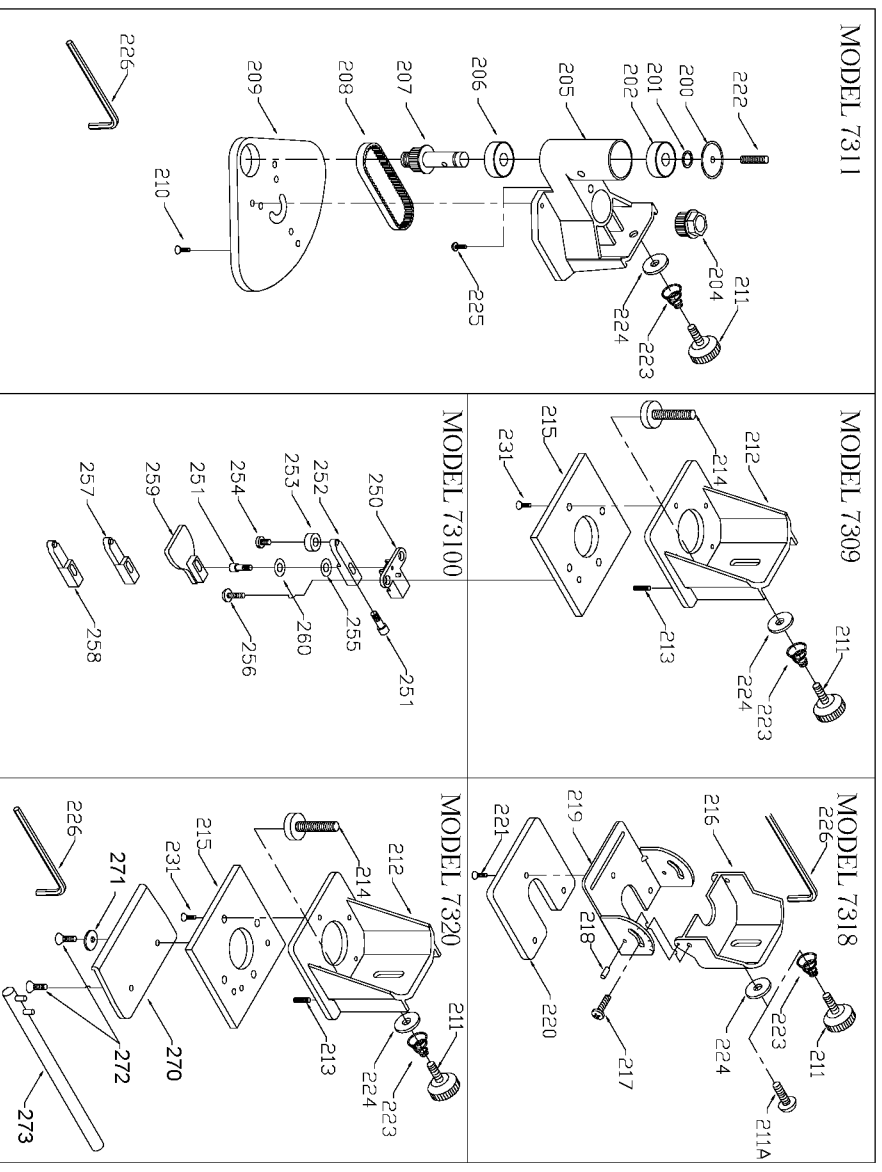

7301 7309 7311 7318 7320 73100

Parts List for 7309 Type 1

Item Number	Part Number	Description	Qty Required
211	876641	KNOB KIT	1
212	893128	BASE	1
213	875497	SET-SCREW	1
214	874017	THUMB SCREW	1
215	893130	SUB BASE	1
223	876676	SPRING	1
224	859359	WASHER	1
226	698110	ALLEN WRENCH T2	1
231	873982	SCREW	4
231	802289	SCREW	4