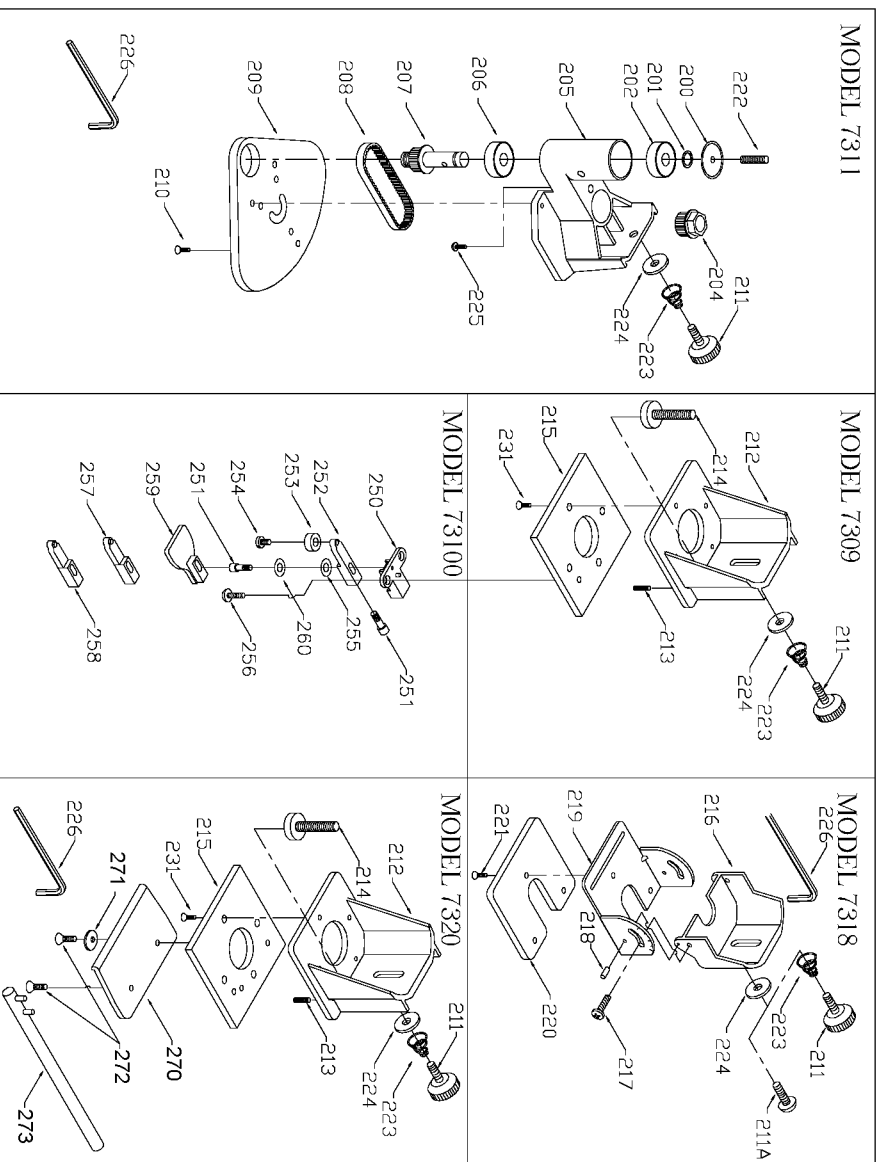

**7301**  
**7309**  
**7311**  
**7318**  
**7320**  
**73100**

## Parts List for 7318 Type 1

Item Number	Part Number	Description	Qty Required
211	876641	KNOB KIT	1
211	884063	SCREW	10
216	698773	BASE	1
217	872944	SCREW	10
218	698775	PIN	10
219	882026	BRACKET	1
220	698714	SUB BASE	1
221	802768	SCREW	3
223	876676	SPRING	10
224	859359	WASHER	10
226	698110	ALLEN WRENCH T2	1