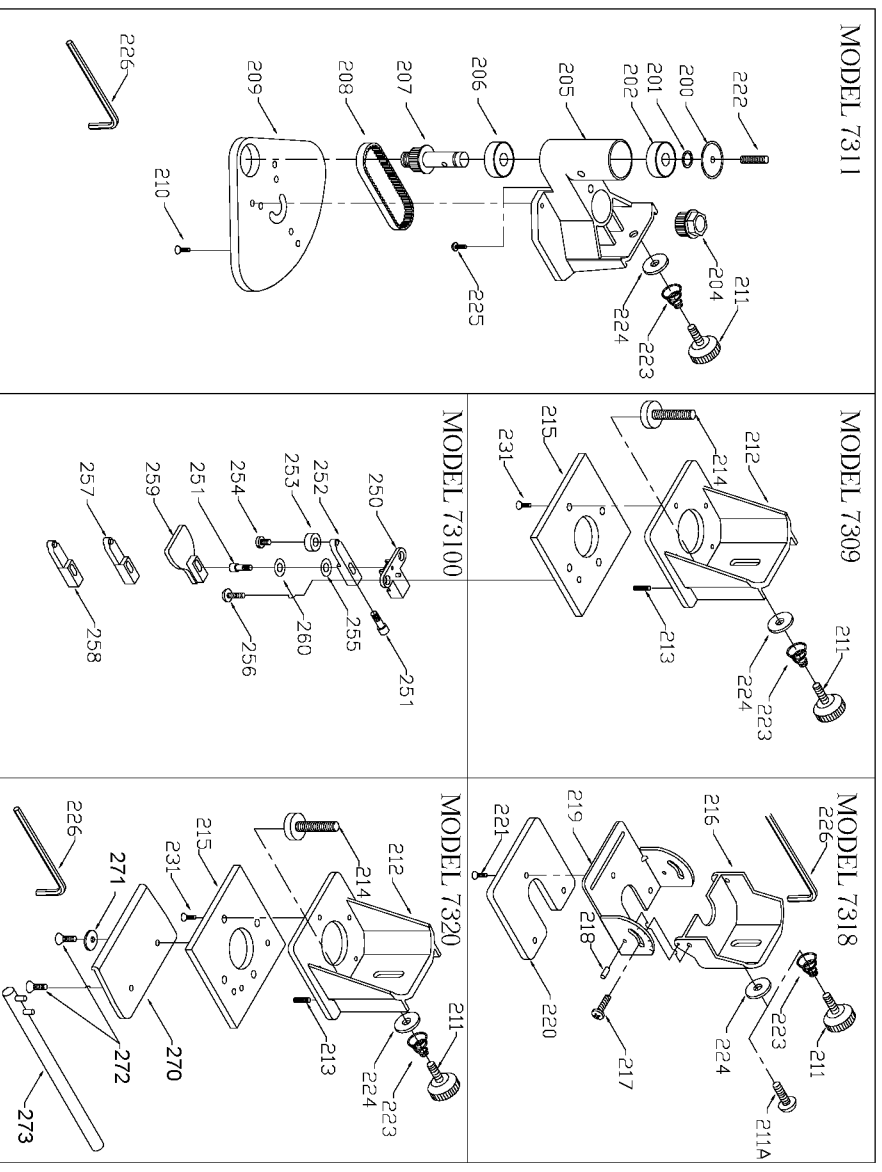

7301
7309
7311
7318
7320
73100

Parts List for 7320 Type 1

Item Number	Part Number	Description	Qty Required
211	876641	KNOB KIT	1
212	893128	BASE	1
213	875497	SET-SCREW	10
214	874017	THUMB SCREW	10
215	893130	SUB BASE	1
223	876676	SPRING	10
224	859359	WASHER	10
226	698110	ALLEN WRENCH T2	1
231	873982	SCREW	10
231	802289	SCREW	10
270	912616	GUIDE PLATE	1
271	878513	ECCENTRIC	1
272	893071	SCREW	1
273	913050	WRENCH	1