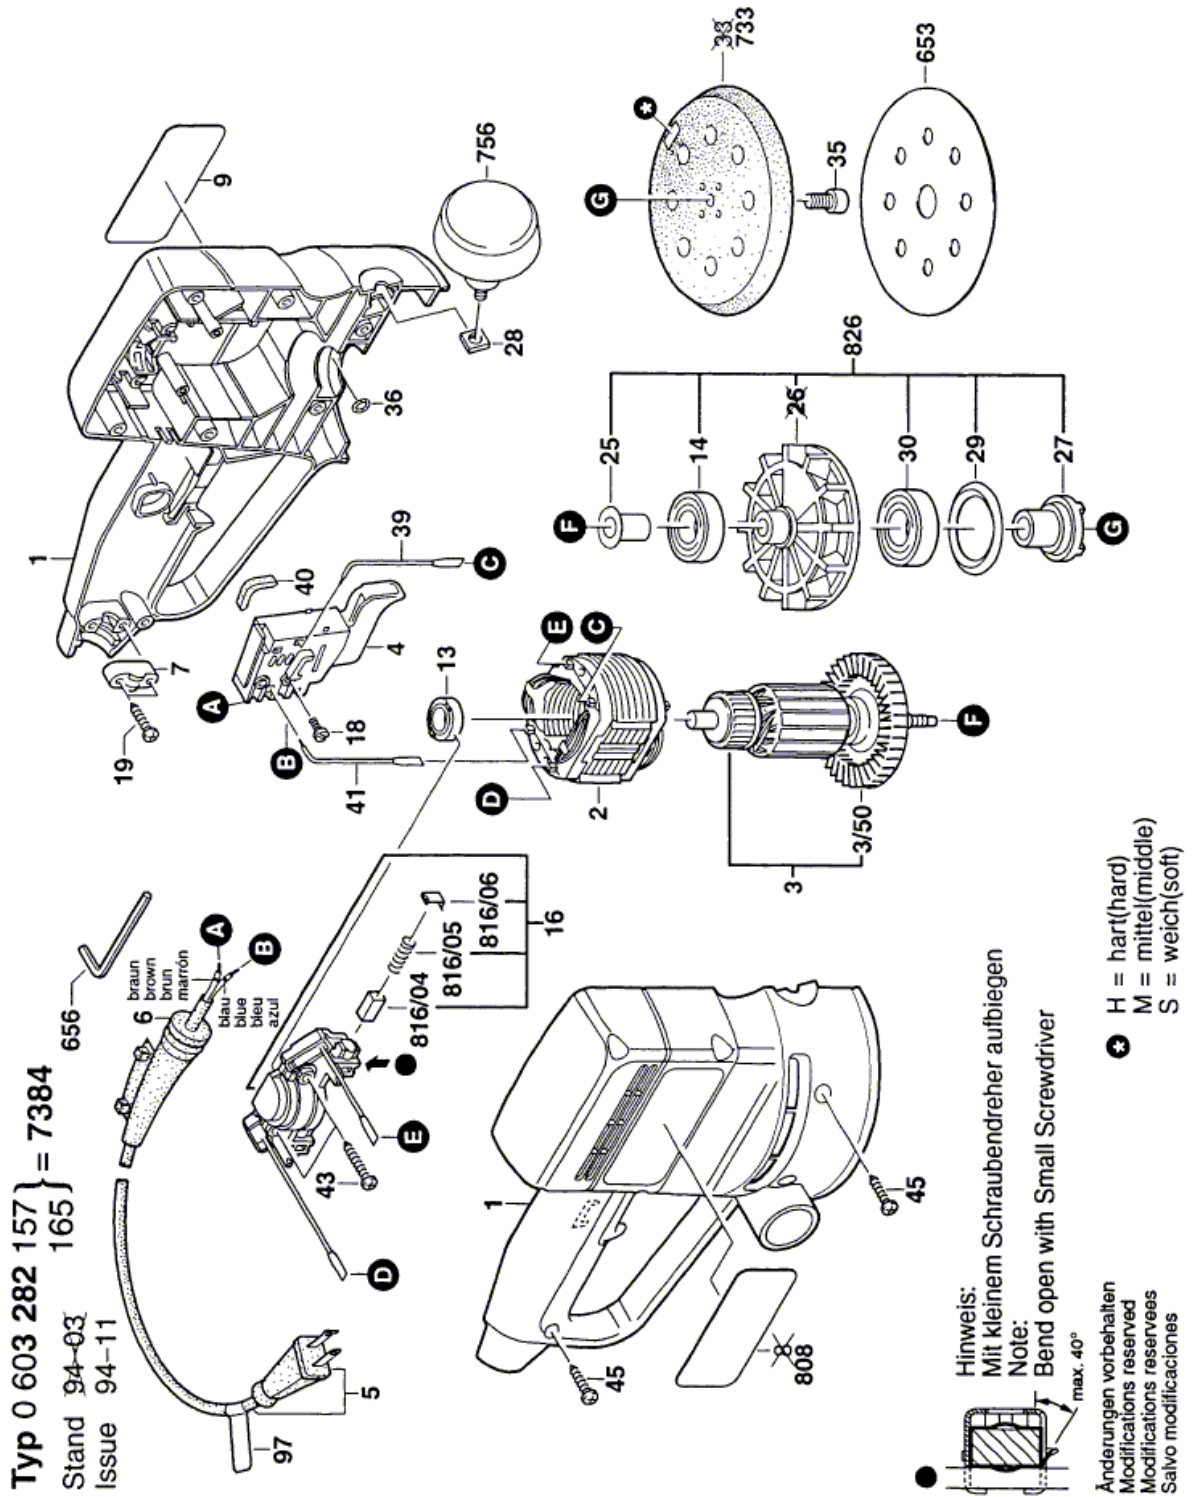

Item	Part Number	Description	Illustration	Price	Quantity	Price Group
752	2 600 282 002	Suction Hood Ø 115 MM	2	-,-	1	-
754	2 605 411 072	Dust Bag GRAY	2	-,-	1	-
754	2 605 411 074	Dust Bag 1 PIECE	2	-,-	1	-
756	2 602 026 046	Handle M6x15 MM BLACK	1	-,-	1	-
757	1 609 200 976	Suction Pipe Ø 49/35 MM	2	-,-	1	-
808	2 601 119 229	Nameplate	1	-,-	1	15
816/04	2 604 321 914	Carbon-Brush Set	1	-,-	1	22
816/06	2 601 329 051	Ratchet Cap	1	-,-	2	11
816/06	2 601 322 013	Ratchet Cap	1	-,-	2	11
826	2 606 610 900	Fan LEFTHAND THREADS	1	-,-	1	32

Illustration - Type E