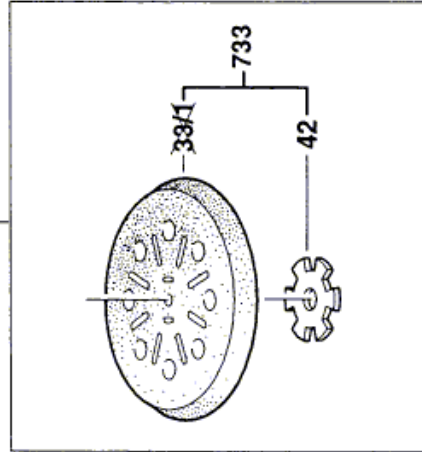

Random orbital sander - 0 603 282 157 - 7384

Item	Part Number	Description	Illustration	Price	Quantity	Price Group
1	2 605 104 451	Housing Section BLACK	1	-,-	1	27
2	2 604 220 546	Field 115-120V	1	-,-	1	28
3	2 604 011 041	Armature 115-120V	1	-,-	1	34
3/50	2 606 610 055	Fan	1	-,-	1	12
4	2 607 200 260	Switch	1	-,-	1	23
5	2 604 460 187	Power supply cord USA/CDN 2,68m 2 x 082mm SJ 18/2	1	-,-	1	26
6	2 600 703 032	Grommet Ø7,6-Ø8,2x95 MM	1	-,-	1	11
7	2 601 035 001	Cable Clip	1	-,-	1	11
9	2 601 118 501	Manufacturer's nameplate	1	-,-	1	13
13	2 605 805 005	Cartridge bearing	1	-,-	1	17
14	2 600 905 034	Deep-Groove Ball Bearing	1	-,-	1	25
16	2 605 807 121	Brush Plate	1	-,-	1	-
18	2 603 410 001	Socket head cap screw M3x6,5-4.8	1	-,-	2	11
19	2 603 490 021	Torx Oval-Head Screw 4x12	1	-,-	2	10
25	2 600 422 004	Stop Sleeve	1	-,-	1	11
27	2 600 328 016	Carrier	1	-,-	1	20
28	2 915 011 006	Hex Nut DIN 934-M 5-m-8	1	-,-	1	11
29	2 600 190 059	Washer	1	-,-	1	15
30	2 600 905 111	Deep-Groove Ball Bearing 15x35x11	1	-,-	1	22
35	2 910 975 197	Hex Socket Head Cap Screw DIN 7984-M6x16-10.9	1	-,-	1	10
36	1 900 210 000	O-Ring 5,0x1,5 MM	1	-,-	2	11
38	2 604 448 109	Connecting Cable L=115 MM WHITE	2	-,-	2	11
39	2 604 448 140	Cable L=103MM WHITE	1	-,-	1	11
40	2 601 022 000	Damping Plate	1	-,-	1	11
41	1 614 431 010	Cable L=233 MM WHITE	1	-,-	1	12
42	2 600 190 150	Plain Washer	2	-,-	1	11
43	2 603 490 023	Torx Oval-Head Screw 4x20	1	-,-	2	10
45	2 603 490 022	Torx Oval-Head Screw 4x16	1	-,-	7	10
97	2 610 904 501	Reference Plate CAUTION	1	-,-	1	13
655	2 605 702 012	Fitting	2	-,-	1	14
656	2 607 950 004	Offset Screwdriver DIN 911-4	1	-,-	1	11
733	2 608 601 065	Backing Pad Ø 115 MM	1	-,-	1	-

Illustration - Type E

Illustration - Type E

Typ 0 603 282 157 } = 7384
 Stand 94-03 }
 Issue 94-11 }

Alte Ausführung
 Old Execution
 Ancien Execution
 Vieja Ejecución

Änderungen vorbehalten
 Modifications reserved
 Modificaciones reservadas
 Salvo modificaciones