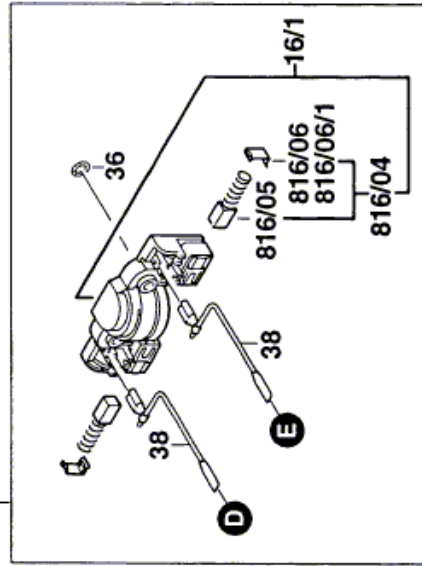

Random orbital sander - 0 603 282 157 - 7384

Item	Part Number	Description	Illustration	Price	Quantity	Price Group
1	2 605 104 451	Housing Section BLACK	1	-,-	1	27
2	2 604 220 546	Field 115-120V	1	-,-	1	28
3	2 604 011 041	Armature 115-120V	1	-,-	1	34
3/50	2 606 610 055	Fan	1	-,-	1	12
4	2 607 200 260	Switch	1	-,-	1	23
5	2 604 460 187	Power supply cord USA/CDN 2,68m 2 x 082mm SJ 18/2	1	-,-	1	26
6	2 600 703 032	Grommet Ø7,6-Ø8,2x95 MM	1	-,-	1	11
7	2 601 035 001	Cable Clip	1	-,-	1	11
9	2 601 118 501	Manufacturer's nameplate	1	-,-	1	13
13	2 605 805 005	Cartridge bearing	1	-,-	1	17
14	2 600 905 034	Deep-Groove Ball Bearing	1	-,-	1	25
16	2 605 807 121	Brush Plate	1	-,-	1	-
18	2 603 410 001	Socket head cap screw M3x6,5-4.8	1	-,-	2	11
19	2 603 490 021	Torx Oval-Head Screw 4x12	1	-,-	2	10
25	2 600 422 004	Stop Sleeve	1	-,-	1	11
27	2 600 328 016	Carrier	1	-,-	1	20
28	2 915 011 006	Hex Nut DIN 934-M 5-m-8	1	-,-	1	11
29	2 600 190 059	Washer	1	-,-	1	15
30	2 600 905 111	Deep-Groove Ball Bearing 15x35x11	1	-,-	1	22
35	2 910 975 197	Hex Socket Head Cap Screw DIN 7984-M6x16-10.9	1	-,-	1	10
36	1 900 210 000	O-Ring 5,0x1,5 MM	1	-,-	2	11
38	2 604 448 109	Connecting Cable L=115 MM WHITE	2	-,-	2	11
39	2 604 448 140	Cable L=103MM WHITE	1	-,-	1	11
40	2 601 022 000	Damping Plate	1	-,-	1	11
41	1 614 431 010	Cable L=233 MM WHITE	1	-,-	1	12
42	2 600 190 150	Plain Washer	2	-,-	1	11
43	2 603 490 023	Torx Oval-Head Screw 4x20	1	-,-	2	10
45	2 603 490 022	Torx Oval-Head Screw 4x16	1	-,-	7	10
97	2 610 904 501	Reference Plate CAUTION	1	-,-	1	13
655	2 605 702 012	Fitting	2	-,-	1	14
656	2 607 950 004	Offset Screwdriver DIN 911-4	1	-,-	1	11
733	2 608 601 065	Backing Pad Ø 115 MM	1	-,-	1	-

Illustration - Type E

Illustration - Type E

Typ 0 603 282 157 } = 7384
 Stand 94-03 }
 Issue 94-11 }

Alte Ausführung
 Old Execution
 Ancien Execution
 Vieja Ejecución

Änderungen vorbehalten
 Modifications reserved
 Modificaciones reservadas
 Salvo modificaciones