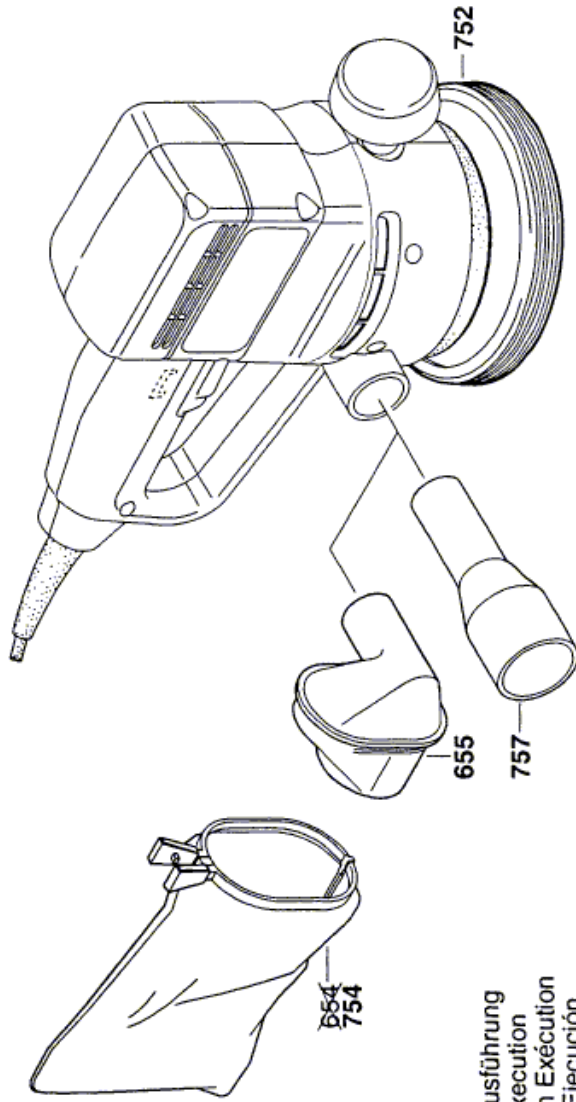

Random orbital sander - 0 603 282 157 - 7384

Item	Part Number	Description	Illustration	Price	Quantity	Price Group
1	2 605 104 451	Housing Section BLACK	1	-,-	1	27
2	2 604 220 546	Field 115-120V	1	-,-	1	28
3	2 604 011 041	Armature 115-120V	1	-,-	1	34
3/50	2 606 610 055	Fan	1	-,-	1	12
4	2 607 200 260	Switch	1	-,-	1	23
5	2 604 460 187	Power supply cord USA/CDN 2,68m 2 x 082mm SJ 18/2	1	-,-	1	26
6	2 600 703 032	Grommet Ø7,6-Ø8,2x95 MM	1	-,-	1	11
7	2 601 035 001	Cable Clip	1	-,-	1	11
9	2 601 118 501	Manufacturer's nameplate	1	-,-	1	13
13	2 605 805 005	Cartridge bearing	1	-,-	1	17
14	2 600 905 034	Deep-Groove Ball Bearing	1	-,-	1	25
16	2 605 807 121	Brush Plate	1	-,-	1	-
18	2 603 410 001	Socket head cap screw M3x6,5-4.8	1	-,-	2	11
19	2 603 490 021	Torx Oval-Head Screw 4x12	1	-,-	2	10
25	2 600 422 004	Stop Sleeve	1	-,-	1	11
27	2 600 328 016	Carrier	1	-,-	1	20
28	2 915 011 006	Hex Nut DIN 934-M 5-m-8	1	-,-	1	11
29	2 600 190 059	Washer	1	-,-	1	15
30	2 600 905 111	Deep-Groove Ball Bearing 15x35x11	1	-,-	1	22
35	2 910 975 197	Hex Socket Head Cap Screw DIN 7984-M6x16-10.9	1	-,-	1	10
36	1 900 210 000	O-Ring 5,0x1,5 MM	1	-,-	2	11
38	2 604 448 109	Connecting Cable L=115 MM WHITE	2	-,-	2	11
39	2 604 448 140	Cable L=103MM WHITE	1	-,-	1	11
40	2 601 022 000	Damping Plate	1	-,-	1	11
41	1 614 431 010	Cable L=233 MM WHITE	1	-,-	1	12
42	2 600 190 150	Plain Washer	2	-,-	1	11
43	2 603 490 023	Torx Oval-Head Screw 4x20	1	-,-	2	10
45	2 603 490 022	Torx Oval-Head Screw 4x16	1	-,-	7	10
97	2 610 904 501	Reference Plate CAUTION	1	-,-	1	13
655	2 605 702 012	Fitting	2	-,-	1	14
656	2 607 950 004	Offset Screwdriver DIN 911-4	1	-,-	1	11
733	2 608 601 065	Backing Pad Ø 115 MM	1	-,-	1	-

Illustration - Type E

Illustration - Type E

Typ 0 603 282 157 } = 7384
 Stand 94-03 }
 Issue 94-11 }

Alte Ausführung
 Old Execution
 Ancien Execution
 Vieja Ejecución

Änderungen vorbehalten
 Modifications reserved
 Modificaciones reservadas
 Salvo modificaciones