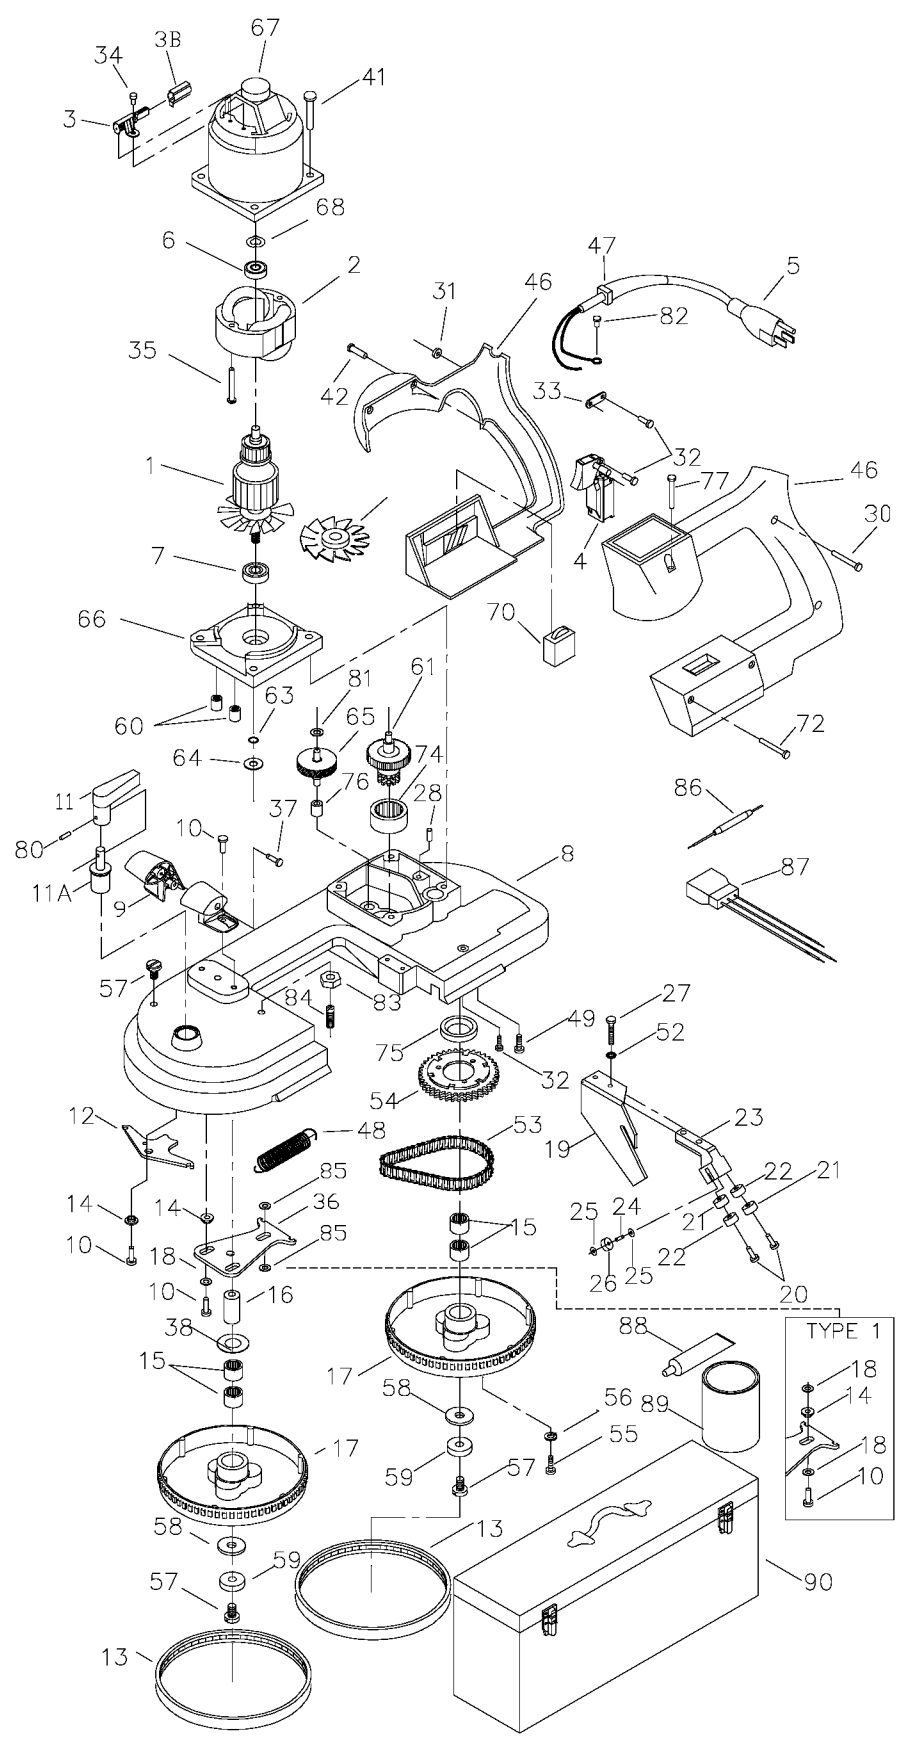

## Parts List for 7724 Type 2

Item Number	Part Number	Description	Qty Required
1	A01749SV	ARMATURE	1
1	866911	ARMATURE 220V	1
1	877486	FAN	1
2	886639	FIELD 120V T3	1
2	875591	FIELD-220V	1
3	874289	BRUSH & RETAINER ASY	2
3	865323	BRUSH HOLDER	2
4	5140066-97	SWITCH	1
5	891461	CORD & PLUG	1
5	879182	CORD	1
6	855284	BEARING	1
7	851054SV	BALL BEARING	1
8	879811SV	FRAME ASSY	1
9	A03070	SS/A HANDLE SET	1
10	696276	SCREW	10
11	865398	KNOB	1
11	696217	TENSION SHAFT	1
12	861851	YOKE	1
13	A02807	PULLEY- RUBBER TIRE	1
14	878725	BUSHING	1
15	803858	BEARING	1
16	863047	PULLEY SHAFT	1
17	861702	DRIVE PULLEY	1
18	802318	WASHER	10
19	873951	STOP	1
20	884286	SCREW	10
21	863569	GUIDE	1

## Parts List for 7724 Type 2

Item Number	Part Number	Description	Qty Required
22	849197SV	BALL BEARING	1
23	694978	GUIDE HARDWARE	1
23	872871	BLADE GUIDE HOLDER	1
24	861663	PIN	1
25	861664	WASHER	10
26	882511SV	BEARING	1
27	866061	SCREW	1
28	801710	PIN	1
30	696274	SCREW	10
31	869687	NUT	10
32	882703	SCREW	10
33	861434	CORD CLAMP	1
34	859802	SCREW	10
35	853480	SCREW	10
36	878661	YOKE KIT	1
37	879678	SCREW	10
38	803679	WASHER	10
41	838733	SCREW	10
42	861810	SCREW	10
46	883219SV	HANDLE SET	1
47	810716	RELIEVER	1
48	873581	SPRING	1
49	864449	SCREW	10
52	802429	INT LOCK WASHER	1
53	888879	CHAIN	1
54	877616	SPROCKET	1
55	800191	SCREW	10

## Parts List for 7724 Type 2

Item Number	Part Number	Description	Qty Required
56	802417	WASHER	10
57	847213	SCREW	10
58	803435	WASHER	10
59	863134	WASHER	10
60	841767	BEARING	1
61	861131	SPUR GEAR	1
63	802851	O RING	1
64	862534	SLINGER	1
65	861845	INTER GEAR	1
66	861844	INTER PLATE ASY	1
67	000000-00	No Longer Available	1
68	842610	SPRING-PRELOAD	1
70	000000-00	No Longer Available	1
70	886978	SWITCH	1
72	860902	SCREW	10
74	859849	BEARING	1
75	865090	SEAL	1
76	803193	BEARING	1
77	894223	SCREW	1
80	802329	PIN	1
81	848741	WASHER	10
82	802848	SCREW	10
83	801372	NUT	10
84	907133	SCREW	10
85	802203	RING	1
86	873185	CHOKE	1
87	183261	CONDENSER	1