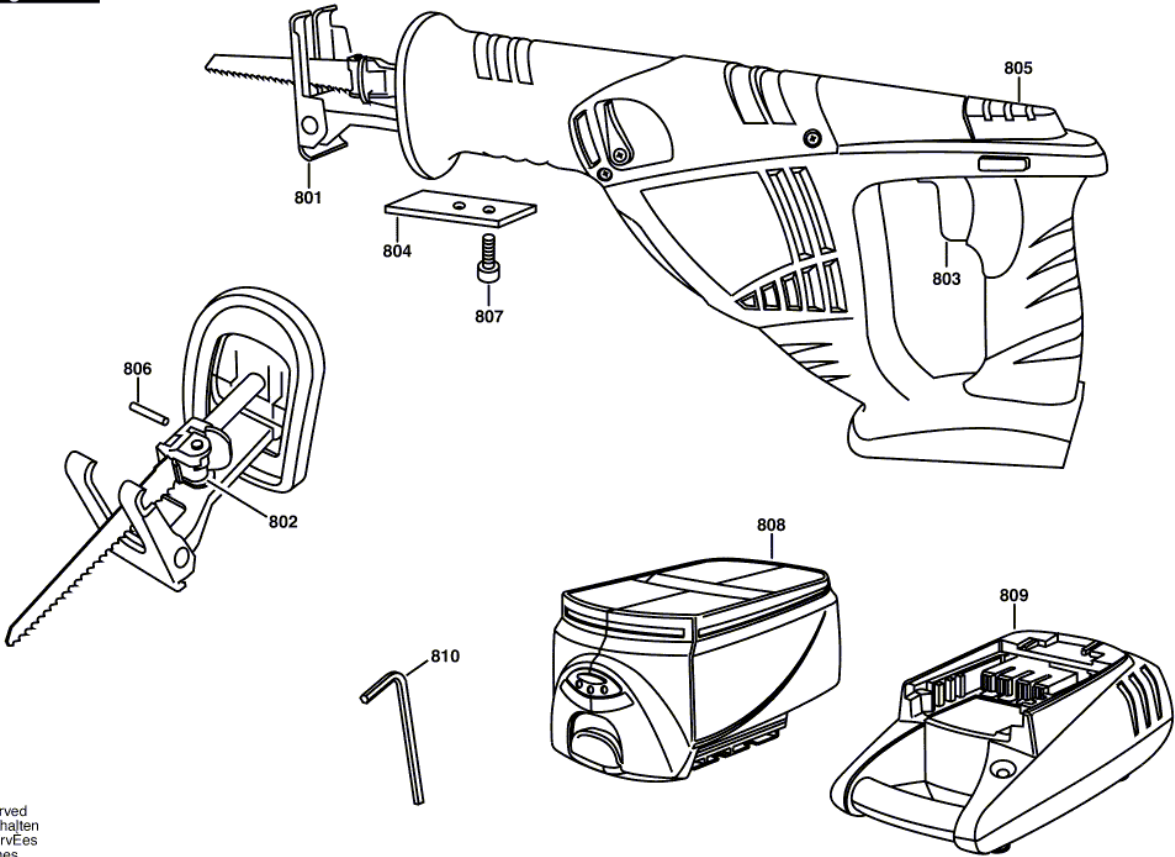

F012 935 000
Issue | 03-09-22
Stand | **Fig./Abb. 1**

Pos.	Part Number	Description	Pos.	Part Number	Description
808	2 607 335 545	Accumulator Battery			
810	2 607 950 004	Offset Screwdriver