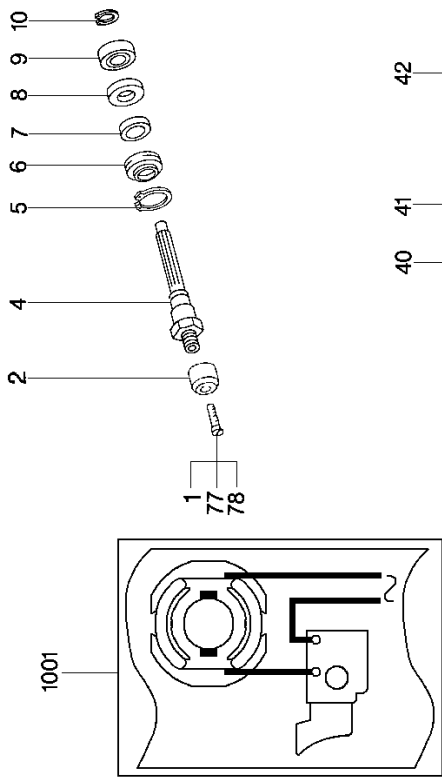

- 77 = 48 mm
- 1 = 36 mm
- 78 = 33 mm
- 77 = 48 mm
- 1 = 36 mm

ITEM	PART NO.	QTY.	PART DESIGNATION
0001	341701940	1	Cheese-head screw
0002	631281000	1	Bit retaining bush
0004	341603300	1	Spindle
0005	141180710	1	Ring
0006	343359210	1	Spacer ring
0007	143193700	1	Felt ring
0008	339002660	1	Spacer sheet
0009	143110220	1	BALL BEARING, 15x32x9
0010	141180090	1	Retaining ring
0011	314000550	1	Handle
0012	343359780	1	Clamping piece
0013	141121470	1	Hexagon head screw
0016	631074000	1	Side support handle, extra lo
0017	341702180	3	Tight-fit screw plast. 45
0019	316023310	1	Gear housing cpl.
0020	340003150	1	Sliding block
0021	316023210	1	Intermediate gear
0022	143111430	1	Needle sleeve
0023	339001290	1	Butting washer
0024	339210270	1	Gasket
0025	316019220	1	Gear flange cpl.
0026	316017280	1	Shift axle cpl.
0027	342001140	1	Index bolt
0028	316012380	1	Control knob cpl.
0029	141116840	2	Self-tap. fill. h. screw
0030	341540010	1	Guide bolt
0031	339127540	1	Shift dog
0032	343357800	1	Sealing ring
0033	143192570	1	O-ring
0034	143114880	1	Ball bearing, 8x22x7
0035	330001080	1	Fan cpl.
0036	310007080	1	Armature cpl. 120 V
0037	143112230	1	Ball bearing, 6x19x6
0038	141153400	1	Washer
0039	343361780	1	Intermediate flange
0040	141118260	4	Self-tap. fill. h. screw
0041	338027880	1	Rating plate
0042	338108690	1	Indication label
0043	316033740	1	Brush with holder
0045	316021020	1	Pressure plate cpl.
0046	343072460	1	Electronic unit 120 V
0047	341702050	1	Fill. head screw plast. 45
0048	343362350	1	Pistol grip
0049	343362490	1	Cable clip
0050	344490150	1	Strand cpl. AWG18SW
0052	141181760	1	Circlip
0053	339111020	1	Cover