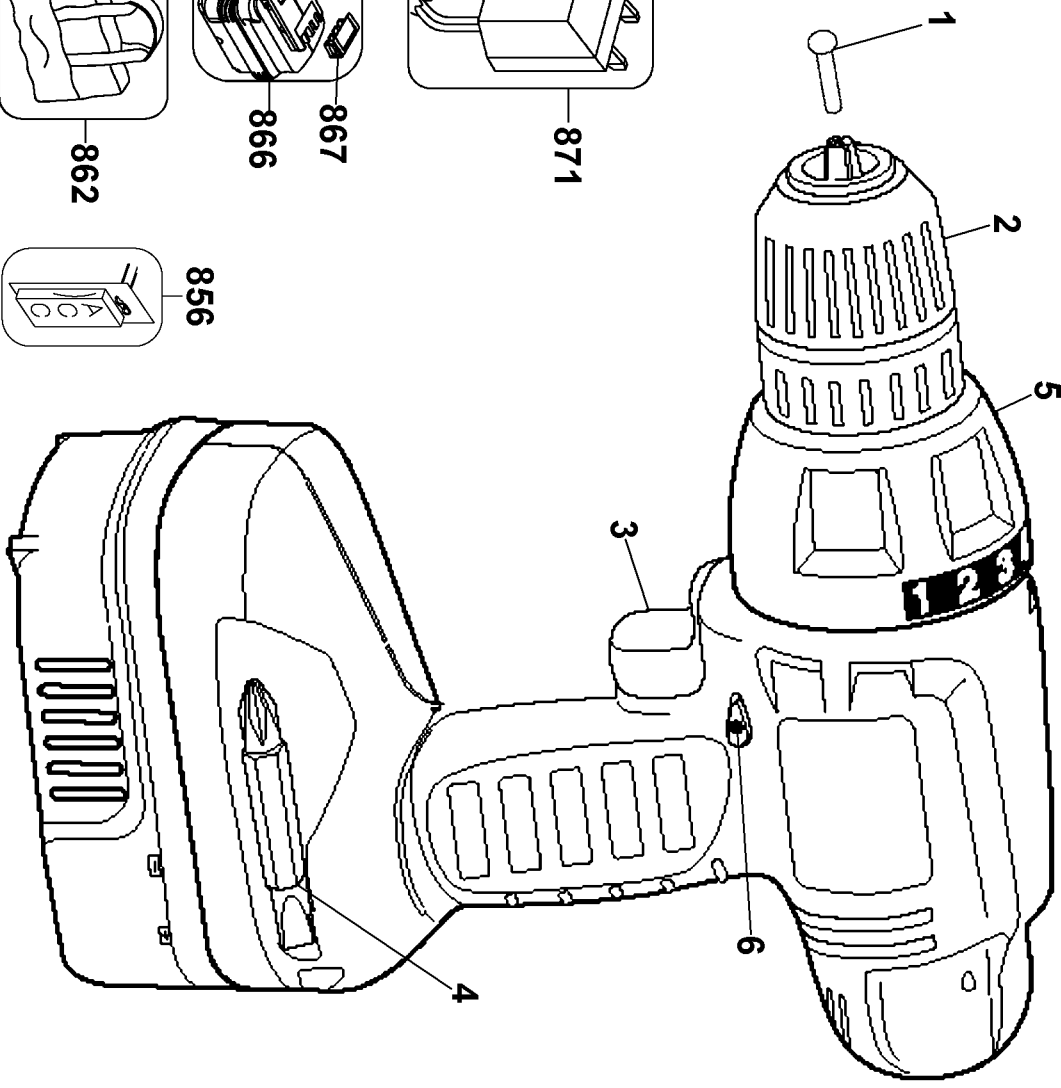

862

866

867

871

856

Parts List for CD24SF-2 Type 1

Item Number	Part Number	Description	Qty Required
1	149518-01	SCREW	1
2	5147554-00	KEYLESS CHUCK	1
3	5102586-15	VSR SWITCH	1
4	607918-41	SCREWDRIVER BIT	1
5	90501038	MOTOR & GEARBOX	1
6	311978-01	F/R ACTUATOR	1
856	SF100	STUD FINDER	1
862	585202-00	TOOL BAG	1
866	90504665	BATTERY PACK	2
867	5102026-00	BATTERY CAP	1
871	90553447	CHARGER	1