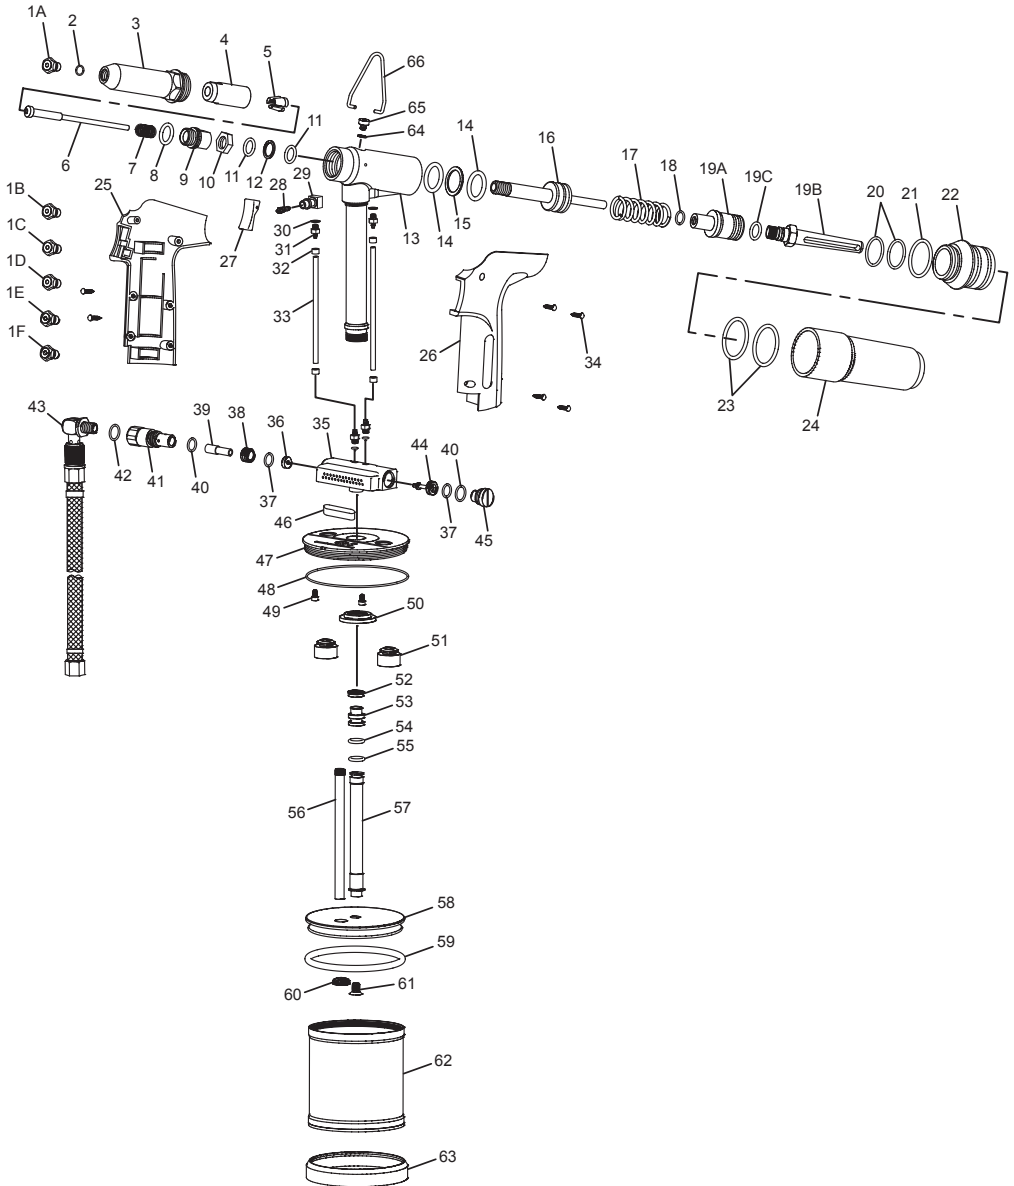

CP9883 & CP9884

Air Riveter

CP9883 - Parts List

CP9884 - Parts List

Index No.	Part No.	Description	Qty.	Index No.	Part No.	Description	Qty.
1A	8940167649	Nosepiece ø2.4	1	1D	8940167612	Nosepiece ø4.8	1
1B	8940167650	Nosepiece ø3.2	1	1F	8940167683	Nosepiece ø6.4	1
1C	8940167651	Nosepiece ø4.0	1	1G	8940167684	Nosepiece ø6.4 (Mono-Bolt)	1
1D	8940167612	Nosepiece ø4.8	1	2	8940167613	O-Ring	1
2	8940167613	O-Ring	1	3	8940167614	Nosepiece Casing	1
3	8940167614	Nosepiece Casing	1	4	8940167615	Jaw Carrier	1
4	8940167615	Jaw Carrier	1	5	8940167685	Jaw - 1/4" (1 Set)	1
5	8940167652	Jaw - 3/16" (1 Set)	1	6	8940167686	Pusher	1
6	8940167653	Pusher	1	7	8940167616	Jaw Pusher Spring	1
7	8940167616	Jaw Pusher Spring	1	8	8940167617	O-Ring	1
8	8940167617	O-Ring	1	9	8940167688	Jaw Housing	1
9	8940167654	Jaw Housing	1	10	8940167689	Lock Ring	1
10	8940167655	Lock Ring	1	11	8940167690	O-Ring	2
11	8940167656	O-Ring	2	12	8940167691	Teflon Ring	1
12	8940167657	Teflon Ring	1	13	8940167692	Head Assembly	1
13	8940167658	Head Assembly	1	14	8940167693	O-Ring	2
14	8940167659	O-Ring	2	15	8940167694	Teflon Ring	1
15	8940167660	Teflon Ring	1	16	8940167695	Principal Axis Unit	1
16	8940167661	Principal Axis Unit	1	17	8940167696	Restore Spring	1
17	8940167662	Restore Spring	1	18	8940167697	O-Ring	1
18	8940167663	O-Ring	1	19A	8940167698	Vacuum Switch Base	1
19A	8940167664	Vacuum Switch Base	1	19B	8940167699	Safety Vacuum Switch	1
19B	8940167665	Safety Vacuum Switch	1	19C	8940167618	O-Ring	1
19C	8940167618	O-Ring	1	20	8940167619	O-Ring	2
20	8940167619	O-Ring	2	21	8940167620	O-Ring	1
21	8940167620	O-Ring	1	22	8940167700	Airproof Lid	1
22	8940167666	Airproof Lid	1	23	8940167701	O-Ring (Set of 2 pcs)	2
23	8940167667	O-Ring (Set of 2 pcs)	2	24	8940167721	Nail Container (incl: 2pc #23 O-Ring)	1
24	8940167720	Nail Container (incl: 2pc #23 O-Ring)	1	25	8940167702	Handle (Left & Right)	1
25	8940167668	Handle (Left & Right)	1	27	8940167621	Trigger	1
27	8940167621	Trigger	1	28	8940167622	Trigger Valve	1
28	8940167622	Trigger Valve	1	29	8940167623	On/Off Base	1
29	8940167623	On/Off Base	1	30	8940167624	O-Ring	4
30	8940167624	O-Ring	4	31	8940167625	Air Interface	4
31	8940167625	Air Interface	4	32	8940167626	Tie Ring	4
32	8940167626	Tie Ring	4	33	8940167627	Air Tube (Set of 2 pcs)	2
33	8940167627	Air Tube (Set of 2 pcs)	2	34	8940167628	Tapping Screw	6
34	8940167628	Tapping Screw	6	35	8940167703	Air Valve Body	1
35	8940167669	Air Valve Body	1	36	8940167629	Air Valve Ring	1
36	8940167629	Air Valve Ring	1	37	8940167630	O-Ring	2
37	8940167630	O-Ring	2	38	8940167631	Air Valve Base	1
38	8940167631	Air Valve Base	1	39	8940167632	Subordinate Tube	1
39	8940167632	Subordinate Tube	1	40	8940167633	O-Ring	2
40	8940167633	O-Ring	2	41	8940167704	Connecting Base	1
41	8940167670	Connecting Base	1	42	8940167634	O-Ring	1
42	8940167634	O-Ring	1	43	8940167635	On/Off Assembly	1
43	8940167635	On/Off Assembly	1	44	8940167705	Air Valve Rod	1
44	8940167671	Air Valve Rod	1	45	8940167636	Screw Plug	1
45	8940167636	Screw Plug	1	46	8940167706	Silencer	1
46	8940167672	Silencer	1	47	8940167707	Cylinder Cover	1
47	8940167673	Cylinder Cover	1	48	8940167708	O-Ring	1
48	8940167674	O-Ring	1	49	8940167637	Bolt	2
49	8940167637	Bolt	2	50	8940167638	Rock Nut	1
50	8940167638	Rock Nut	1	51	8940167639	Buffer	2
51	8940167639	Buffer	2	52	8940167640	Lip Seal	1
52	8940167640	Lip Seal	1	53	8940167641	Air Tube Piston	1
53	8940167641	Air Tube Piston	1	54	8940167642	O-Ring	1
54	8940167642	O-Ring	1	55	8940167643	Piston Ring	1
55	8940167643	Piston Ring	1	56	8940167709	Transfer Tube	1
56	8940167675	Transfer Tube	1	57	8940167710	Piston Rod	1
57	8940167676	Piston Rod	1	58	8940167711	Cylinder Piston	1
58	8940167677	Cylinder Piston	1	59	8940167712	O-Ring	1
59	8940167678	O-Ring	1	60	8940167644	O-Ring	1
60	8940167644	O-Ring	1	61	8940167645	Bolt	1
61	8940167645	Bolt	1	62	8940167713	Cylinder	1
62	8940167679	Cylinder	1	63	8940167714	Base Cover	1
63	8940167680	Base Cover	1	64	8940167646	Bushing	1
64	8940167646	Bushing	1	65	8940167647	Seal Screw	1
65	8940167647	Seal Screw	1	66	8940167648	Hook	1
66	8940167648	Hook	1		6158727630	Warning Label	1
	6158727630	Warning Label	1				