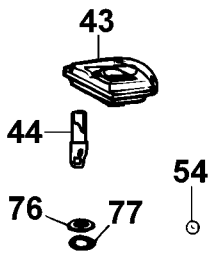

800 801

43 44 76 77 54

58 35 36 56 57 34

55

41 13

64 1 45 13 22

2 12 11 23 25 19 23 24 14 9 15 15 821 816

14 9 15 15

59 60

80

7 5 6

Parts List for D21710-B3 Type 1

Item Number	Part Number	Description	Qty Required
1	495832-01	ARMATURE	1
2	000000-00	No Longer Available	1
3	000000-00	No Longer Available	1
5	330072-73	CORDSET	1
6	401751-00	CORD PROTECTOR	1
7	603255-00	CORD CLAMP	1
9	930026-01	BUMPER	1
11	1007793-00	FIELD CASE	1
12	496932-00	SCREW	2
13	330003-04	BEARING,BALL	2
14	610140-00	HANDLE COVER	1
15	330019-13	SCREW,PLASTITE	3
19	330065-06	SCREW	2
22	389824-00	CUP	1
23	402759-00	SPRING,BRUSH	2
24	401877-01	BRUSH HLDR.ASSY	1
25	401878-01	BRUSH HOLDER	1
34	330019-45	SCREW	1
35	330019-17	SCREW	2
36	590106-00	HOUSING ASSY.	1
41	590108-00	GEARCASE ASSY	1
43	590107-00	SELECTOR ASSY.	1
44	946106-00	PIN	1
45	949638-02	PLUG,RUBBER	2
54	000903-00	BALL	1
55	401847-00	SEAL	1
56	490910-00	SCREW	1

Parts List for D21710-B3 Type 1

Item Number	Part Number	Description	Qty Required
57	584925-02	CHUCK	1
58	N022653	CHUCK KEY	1
59	939794-02	HANDLE,SIDE	1
60	940357-00	GAUGE,DEPTH	1
64	585994-00	BAFFLE, FAN	1
76	50050-00	RING	1
77	176659-00	WASHER,THRUST	1
80	403108-03	BRUSH W/LEAD	2
800	286436-00	GREASE, 500GRAMS	1
801	761995-01	GREASE, 6 OZ.	1
816	395047-00	ID LABEL	1
821	N014087	NAMEPLATE	1