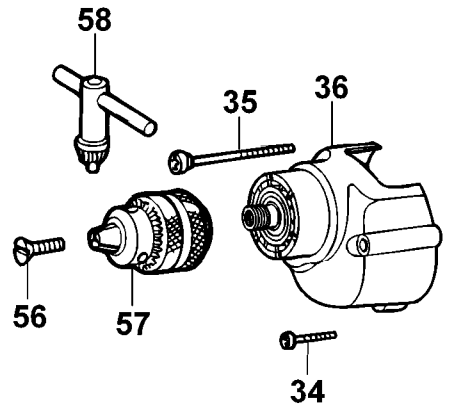

800 801

43 44 76 77 54

58 35 36 56 57 34

55

41 13

64 1 45 13 22

2 12 11 23 25 19 23 24 14 9 15 15 821 816

14 9 15 15

59 60

80

7 5 6

Parts List for D21710-B3 Type 1

Item Number	Part Number	Description	Qty Required
1	495832-01	ARMATURE	1
2	000000-00	No Longer Available	1
3	000000-00	No Longer Available	1
5	330072-73	CORDSET	1
6	401751-00	CORD PROTECTOR	1
7	603255-00	CORD CLAMP	1
9	930026-01	BUMPER	1
11	1007793-00	FIELD CASE	1
12	496932-00	SCREW	2
13	330003-04	BEARING,BALL	2
14	610140-00	HANDLE COVER	1
15	330019-13	SCREW,PLASTITE	3
19	330065-06	SCREW	2
22	389824-00	CUP	1
23	402759-00	SPRING,BRUSH	2
24	401877-01	BRUSH HLDR.ASSY	1
25	401878-01	BRUSH HOLDER	1
34	330019-45	SCREW	1
35	330019-17	SCREW	2
36	590106-00	HOUSING ASSY.	1
41	590108-00	GEARCASE ASSY	1
43	590107-00	SELECTOR ASSY.	1
44	946106-00	PIN	1
45	949638-02	PLUG,RUBBER	2
54	000903-00	BALL	1
55	401847-00	SEAL	1
56	490910-00	SCREW	1

Parts List for D21710-B3 Type 1

Item Number	Part Number	Description	Qty Required
57	584925-02	CHUCK	1
58	N022653	CHUCK KEY	1
59	939794-02	HANDLE,SIDE	1
60	940357-00	GAUGE,DEPTH	1
64	585994-00	BAFFLE, FAN	1
76	50050-00	RING	1
77	176659-00	WASHER,THRUST	1
80	403108-03	BRUSH W/LEAD	2
800	286436-00	GREASE, 500GRAMS	1
801	761995-01	GREASE, 6 OZ.	1
816	395047-00	ID LABEL	1
821	N014087	NAMEPLATE	1