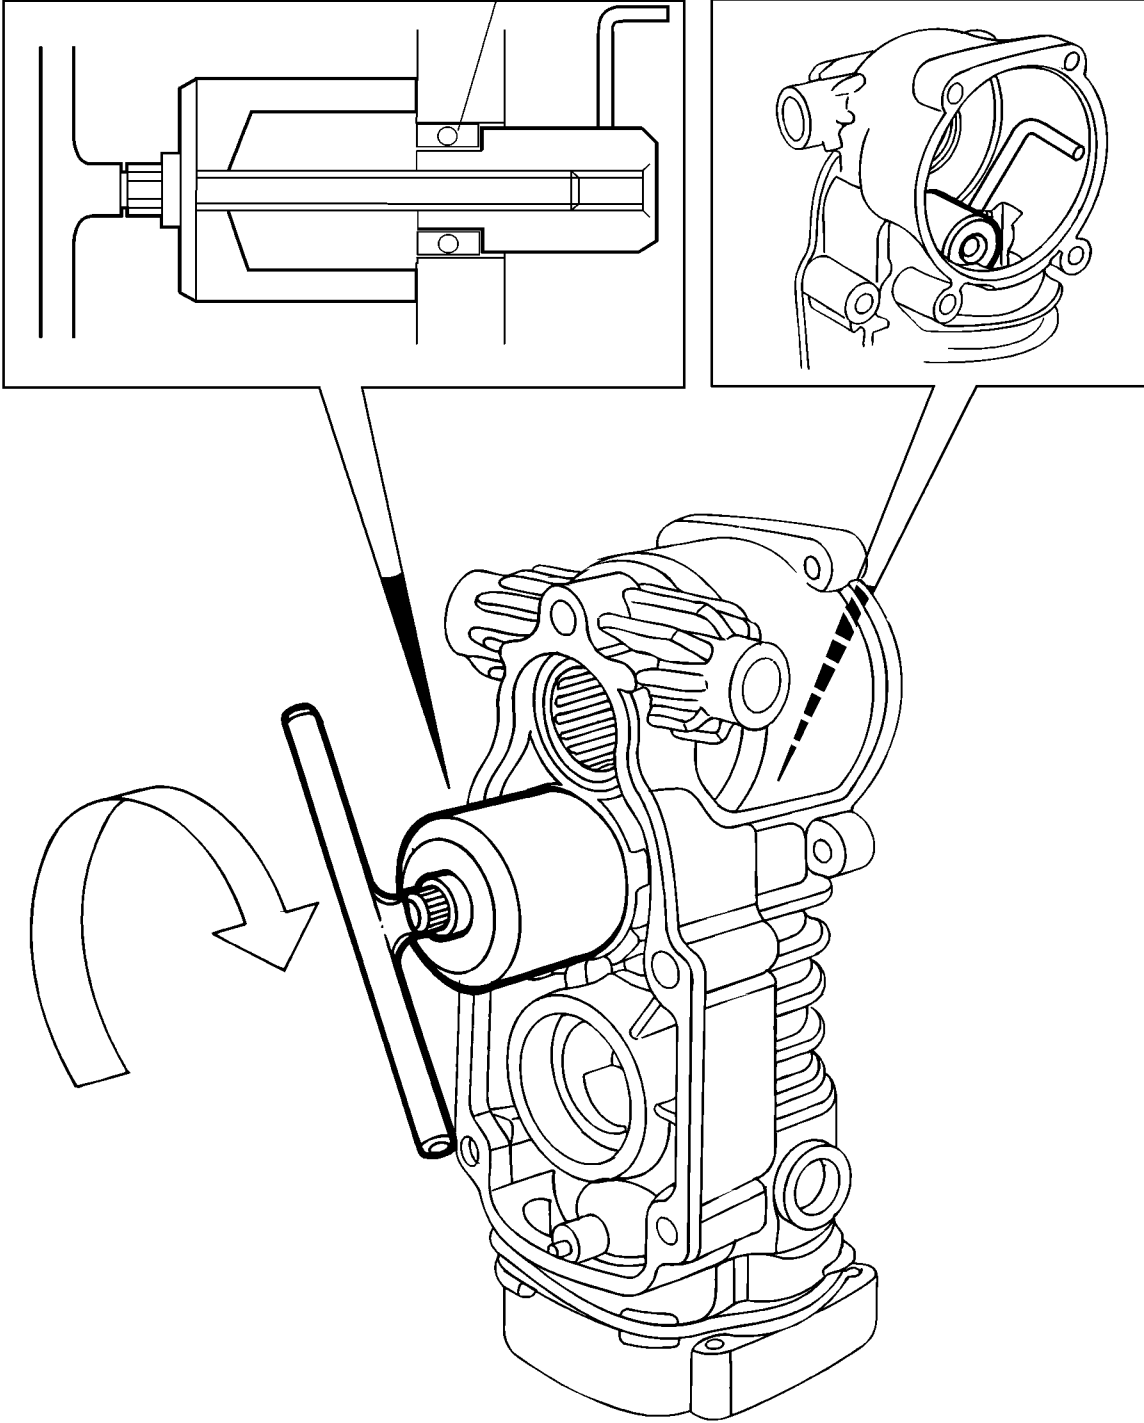

- 837
- 838
- 839

151

152

152

151

Parts List for D25500KBR Type 1

Item Number	Part Number	Description	Qty Required
101	N030721	ARMATURE	1
102	327430-05	FIELD	1
103	581070-00	SWITCH	1
104	582621-01	BRUSH SET	1
106	582573-01	CORDSET	1
107	582574-03	ELECTRONIC	1
112	323091-01	PROTECTOR,CORD	1
113	821070	CORD CLAMP	1
114	330065-08	SCREW	18
115	577716-00	CABLE GUIDE	1
118	577712-00	HANDLE COVER	1
120	325919-00	TRIGGER	1
123	492073-00	BAFFLE	1
124	330065-11	SCREW	2
125	582577-02	FIELD CASE	1
126	577745-00	BALL BEARING	1
127	325279-00	SLEEVE	1
129	577736-00	FAN	1
130	324119-02	SCREW	1
131	326579-00	SHUTTER	2
133	326667-00	SPRING,BRUSH	2
134	326933-01	HOLDER,CHOKE	2
136	324007-11	SCREW	8
137	324007-11	SCREW	4
150	578487-02	GEARCASE	1
151	577745-01	BALL BEARING	1
152	330004-33	BEARING,NEEDLE	1

Parts List for D25500KBR Type 1

Item Number	Part Number	Description	Qty Required
191	577718-00	ECCENTRIC	1
192	323711-07	SEAL	1
193	578494-00	LEVER	1
196	577711-01	HANDLE	1
205	585379-00	COVER,GEAR	1
205	577710-00	COVER	1
206	323711-22	RING,O	1
207	487229-00	FILTER	1
207	581578-00	FILTER	1
208	491348-01	COVER	1
251	326555-00	COLLAR	1
252	326552-01	BUSH	1
253	N079374	PIN	1
254	N021108	BODY	1
255	326553-00	RING,LOCKING	1
256	N021121	HANDLE	1
257	326573-00	SCREW,WING	1
258	326556-00	NUT	1
259	330021-01	NUT,STOP	1
260	326205-00	ROD,DEPTH	1
261	323753-11	WASHER	2
262	577744-05	O RING	1
263	323753-14	WASHER	1
264	323395-07	SPRING	1
265	582432-01	BEAT PIECE	1
266	577484-00	SEAL	1
267	582381-00	WASHER	1