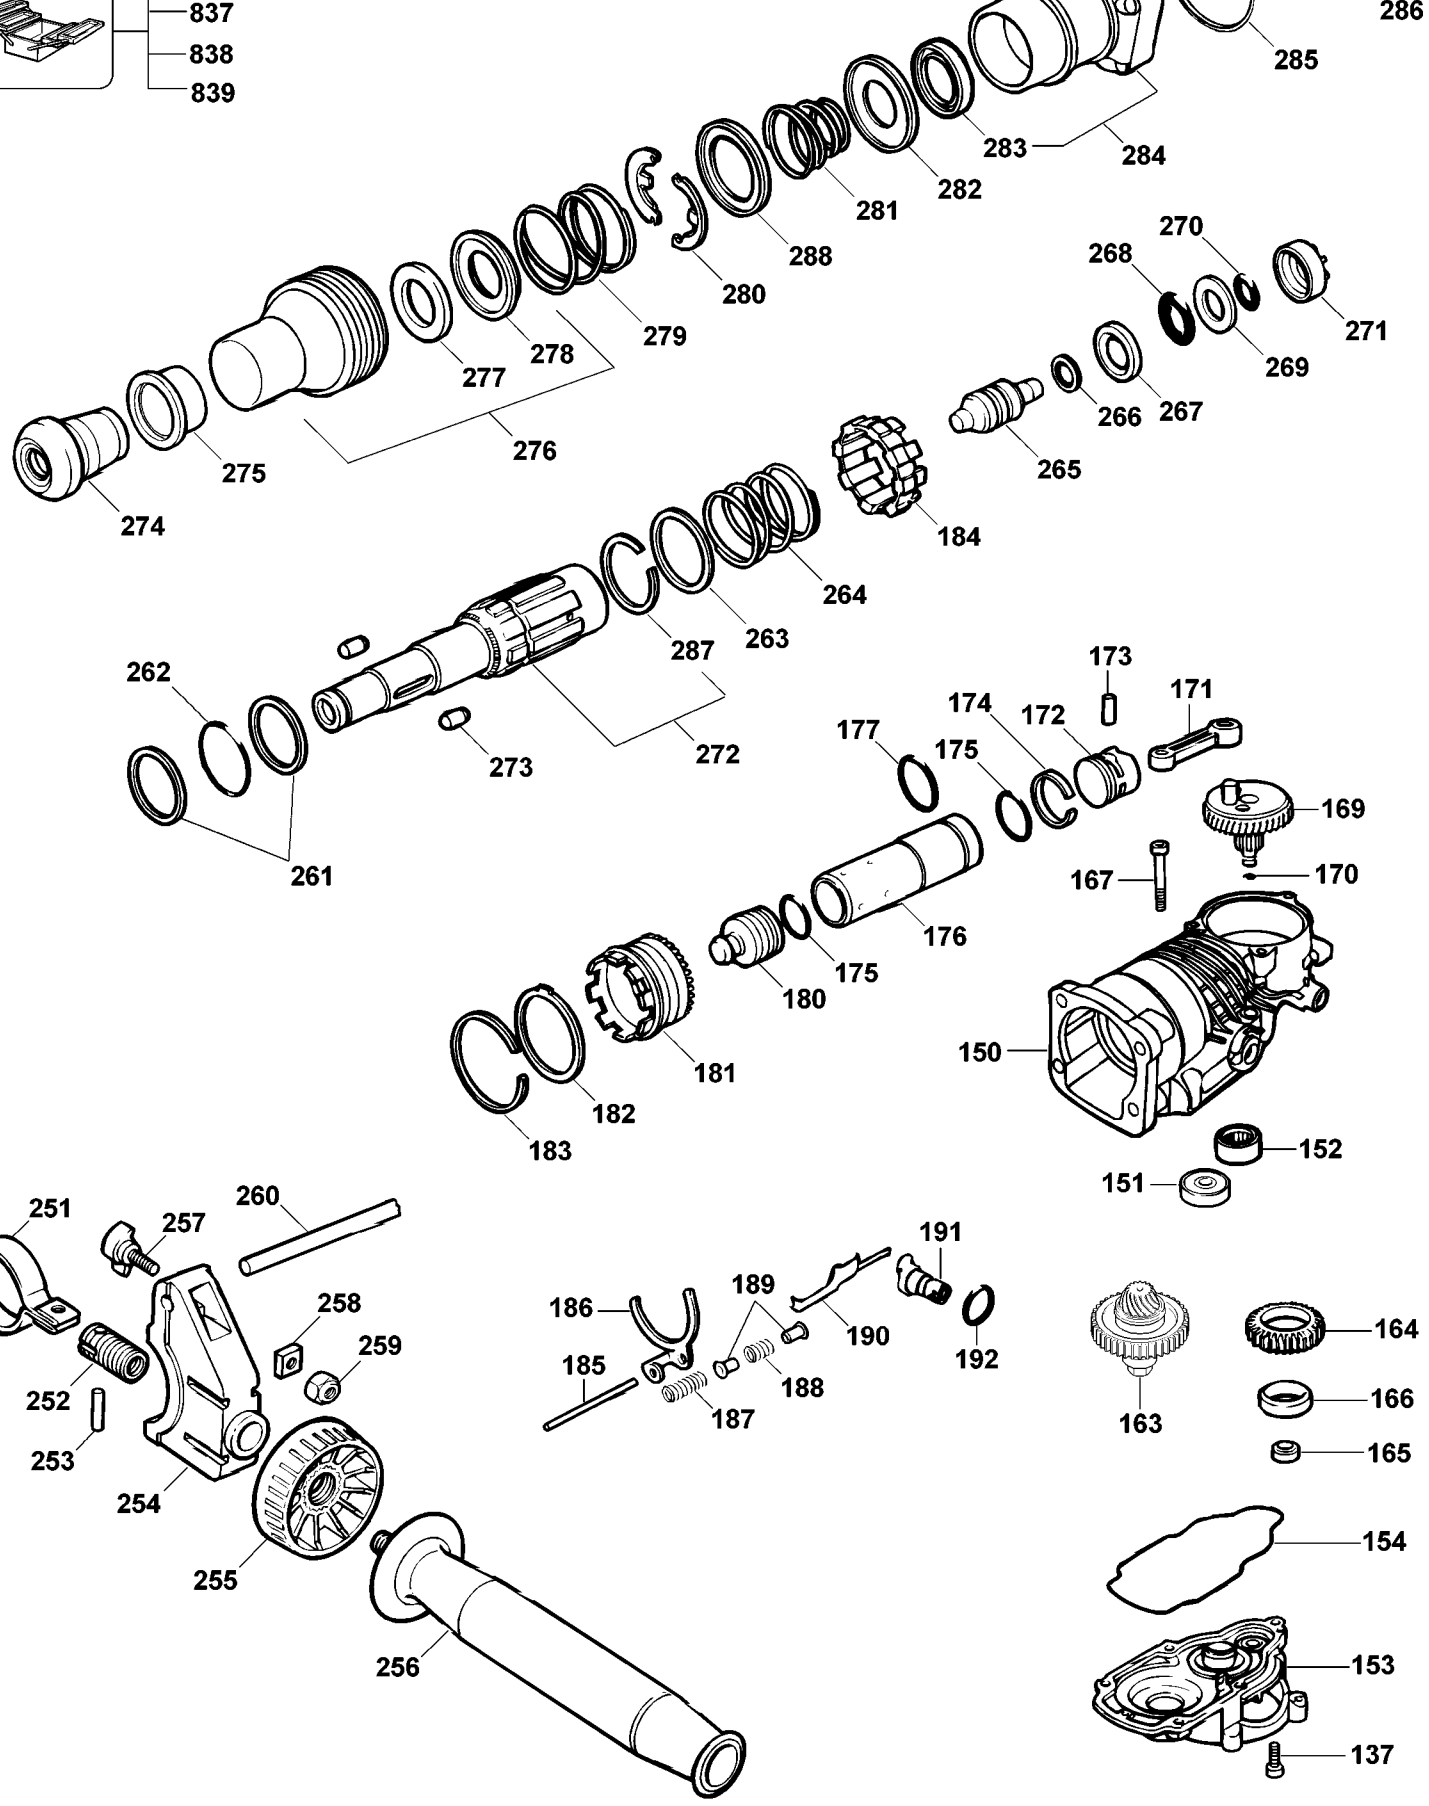

- 837
- 838
- 839

151

152

152

151

Parts List for D25500KBR Type 1

Item Number	Part Number	Description	Qty Required
101	N030721	ARMATURE	1
102	327430-05	FIELD	1
103	581070-00	SWITCH	1
104	582621-01	BRUSH SET	1
106	582573-01	CORDSET	1
107	582574-03	ELECTRONIC	1
112	323091-01	PROTECTOR,CORD	1
113	821070	CORD CLAMP	1
114	330065-08	SCREW	18
115	577716-00	CABLE GUIDE	1
118	577712-00	HANDLE COVER	1
120	325919-00	TRIGGER	1
123	492073-00	BAFFLE	1
124	330065-11	SCREW	2
125	582577-02	FIELD CASE	1
126	577745-00	BALL BEARING	1
127	325279-00	SLEEVE	1
129	577736-00	FAN	1
130	324119-02	SCREW	1
131	326579-00	SHUTTER	2
133	326667-00	SPRING,BRUSH	2
134	326933-01	HOLDER,CHOKE	2
136	324007-11	SCREW	8
137	324007-11	SCREW	4
150	578487-02	GEARCASE	1
151	577745-01	BALL BEARING	1
152	330004-33	BEARING,NEEDLE	1

Parts List for D25500KBR Type 1

Item Number	Part Number	Description	Qty Required
191	577718-00	ECCENTRIC	1
192	323711-07	SEAL	1
193	578494-00	LEVER	1
196	577711-01	HANDLE	1
205	585379-00	COVER,GEAR	1
205	577710-00	COVER	1
206	323711-22	RING,O	1
207	487229-00	FILTER	1
207	581578-00	FILTER	1
208	491348-01	COVER	1
251	326555-00	COLLAR	1
252	326552-01	BUSH	1
253	N079374	PIN	1
254	N021108	BODY	1
255	326553-00	RING,LOCKING	1
256	N021121	HANDLE	1
257	326573-00	SCREW,WING	1
258	326556-00	NUT	1
259	330021-01	NUT,STOP	1
260	326205-00	ROD,DEPTH	1
261	323753-11	WASHER	2
262	577744-05	O RING	1
263	323753-14	WASHER	1
264	323395-07	SPRING	1
265	582432-01	BEAT PIECE	1
266	577484-00	SEAL	1
267	582381-00	WASHER	1