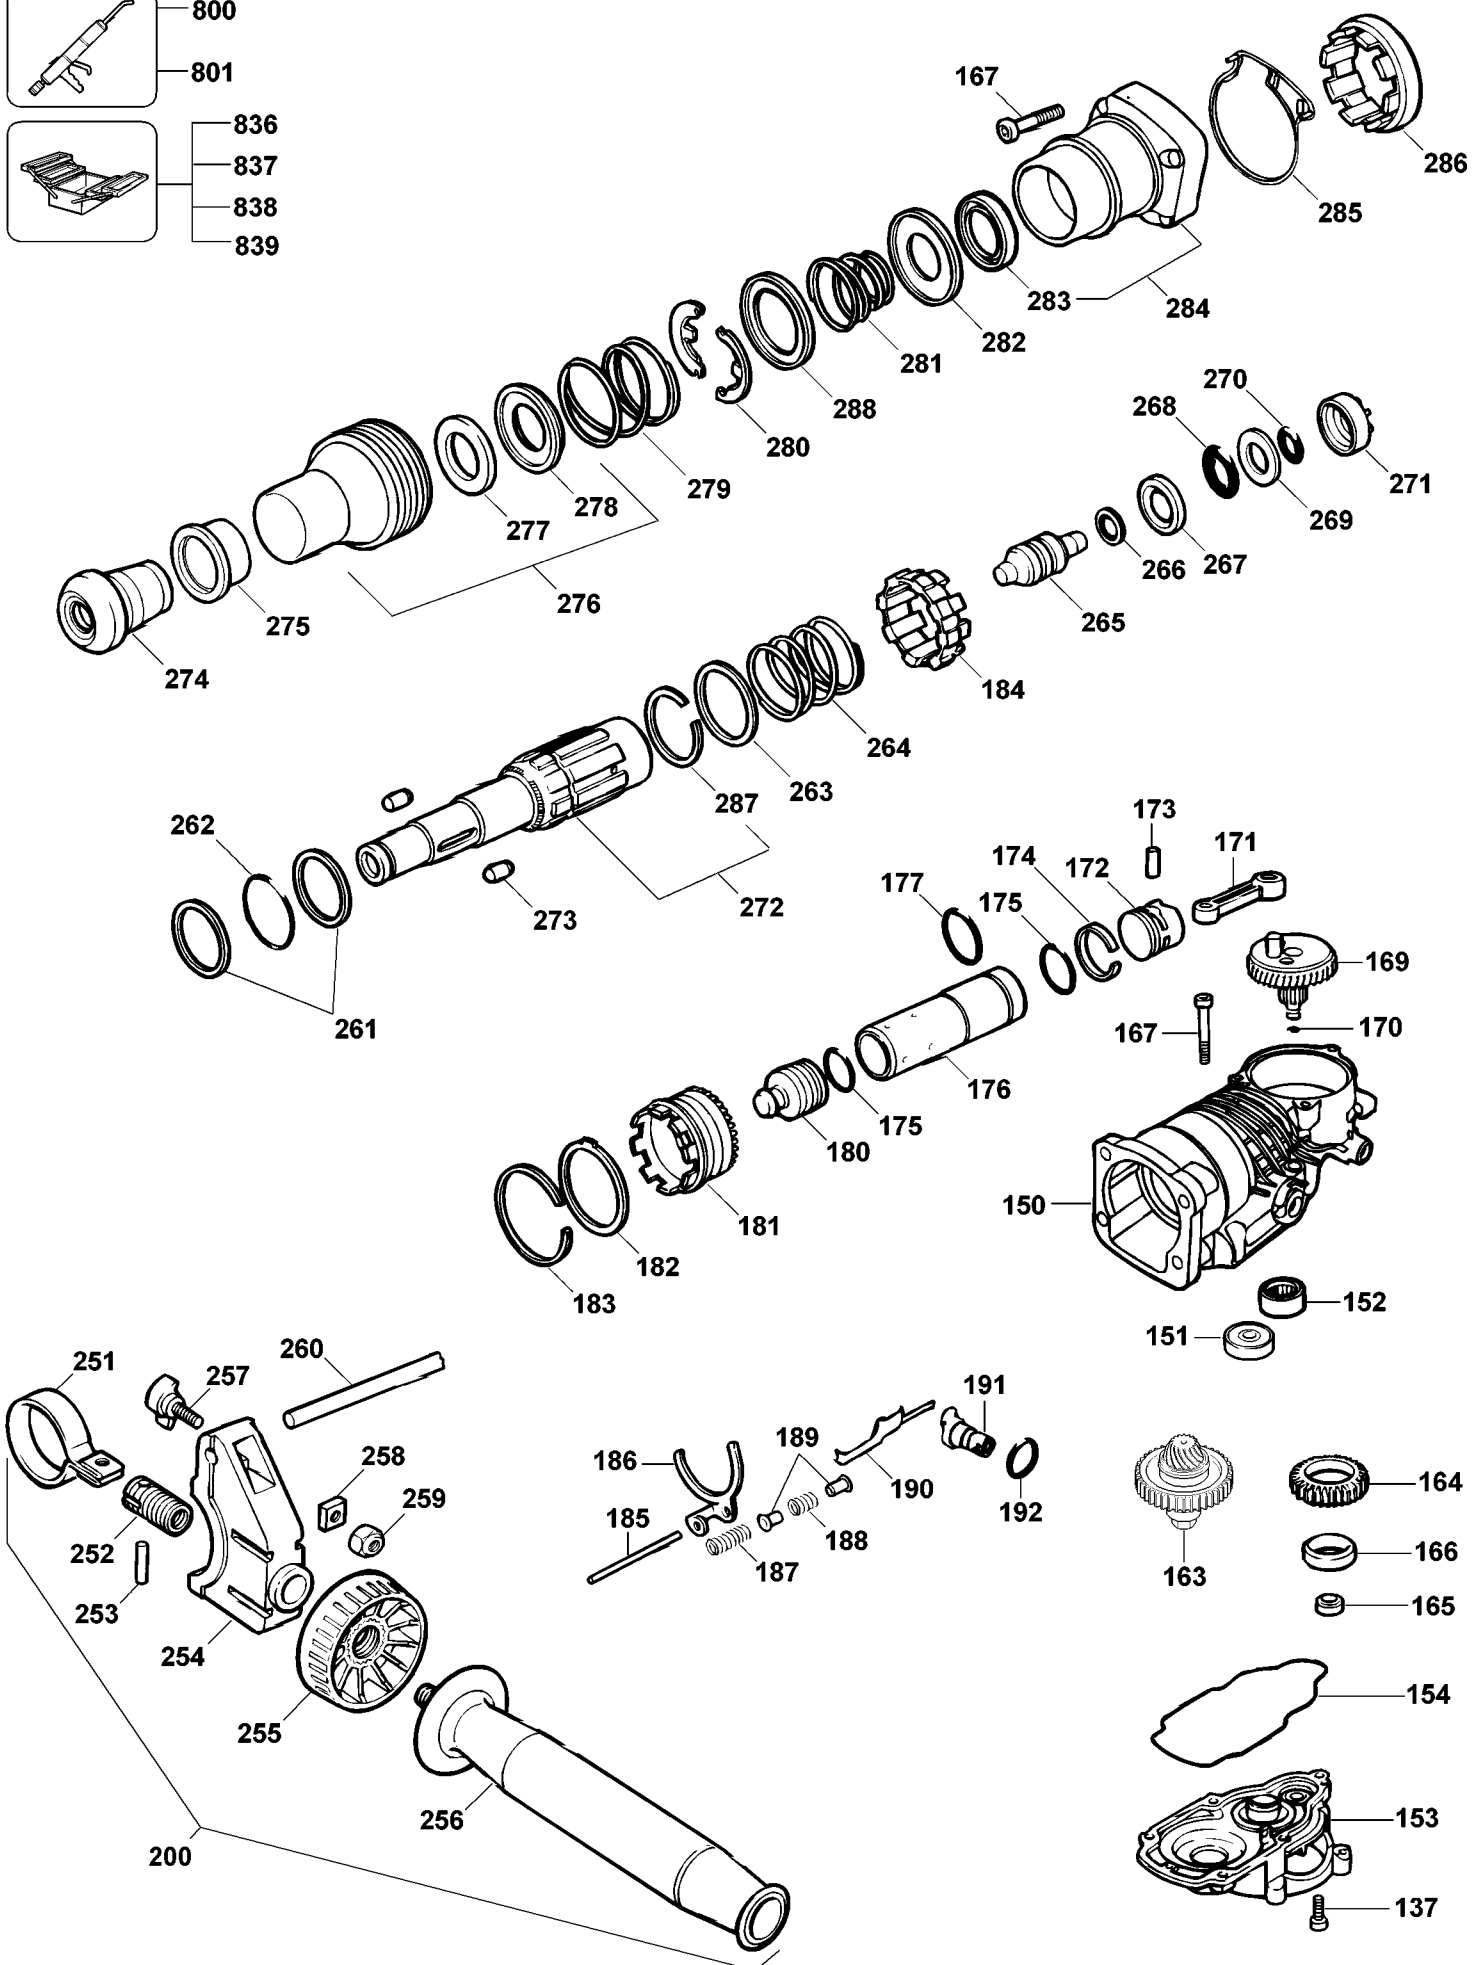

### Parts List for D25600KB2 Type 3

Item Number	Part Number	Description	Qty Required
101	N030720	ARMATURE	1
102	N030719	FIELD	1
103	581070-00	SWITCH	1
104	327148-01	BRUSH SET	1
106	582573-01	CORDSET	1
107	582574-00	ELECTRONIC	1
112	323091-01	PROTECTOR,CORD	1
113	821070	CORD CLAMP	1
114	330065-08	SCREW	18
115	577716-00	CABLE GUIDE	1
118	577712-00	HANDLE COVER	1
120	325919-00	TRIGGER	1
123	492073-00	BAFFLE	1
124	330065-11	SCREW	2
125	582577-00	FIELD CASE	1
126	577745-00	BALL BEARING	1
127	325279-00	SLEEVE	1
129	577736-00	FAN	1
130	324119-02	SCREW	1
131	326579-00	SHUTTER	2
133	326667-00	SPRING,BRUSH	2
134	326933-01	HOLDER,CHOKE	2
136	324007-11	SCREW	8
137	324007-11	SCREW	4
150	578487-02	GEARCASE	1
151	577745-01	BALL BEARING	1
152	330004-33	BEARING,NEEDLE	1

### Parts List for D25600KB2 Type 3

Item Number	Part Number	Description	Qty Required
190	577731-00	LINK	1
191	577718-00	ECCENTRIC	1
192	323711-07	SEAL	1
193	578494-00	LEVER	1
196	577711-00	HANDLE	1
197	577735-00	LENS	1
200	N021271	HANDLE ASSY.	1
205	585379-01	COVER,GEAR	1
207	487229-00	FILTER	1
208	491348-01	COVER	1
251	326555-00	COLLAR	1
252	326552-01	BUSH	1
253	N079374	PIN	1
254	N021108	BODY	1
255	326553-00	RING,LOCKING	1
256	N021121	HANDLE	1
257	326573-00	SCREW,WING	1
258	326556-00	NUT	1
259	330021-01	NUT,STOP	1
260	326205-00	ROD,DEPTH	1
261	323753-11	WASHER	2
262	577744-05	O RING	1
263	323753-14	WASHER	1
264	323395-07	SPRING	1
265	582432-01	BEAT PIECE	1
266	577484-00	SEAL	1
267	582381-00	WASHER	1