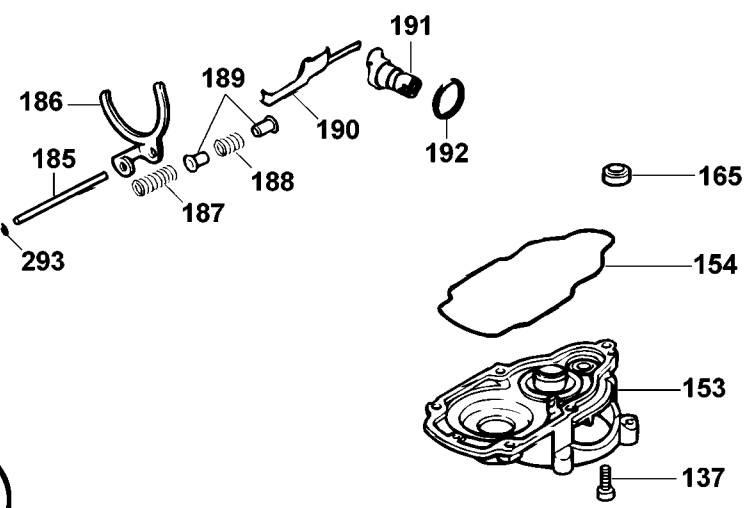

837
838
839

260

Parts List for D25830KBR Type 2

Item Number	Part Number	Description	Qty Required
101	N030721	ARMATURE	1
102	327430-07	FIELD	1
103	581070-00	SWITCH	1
104	582620-00	BRUSH SET	1
106	582573-01	CORDSET	1
107	582574-02	ELECTRONIC	1
112	323091-01	PROTECTOR,CORD	1
113	821070	CORD CLAMP	1
114	330065-08	SCREW	18
115	577716-00	CABLE GUIDE	1
118	577712-00	HANDLE COVER	1
120	327325-00	TRIGGER,LOCK-ON	1
123	492073-00	BAFFLE	1
124	330065-11	SCREW	2
125	582577-00	FIELD CASE	1
126	577745-00	BALL BEARING	1
127	325279-00	SLEEVE	1
129	577736-00	FAN	1
130	324119-02	SCREW	1
131	326579-00	SHUTTER	2
133	326667-00	SPRING,BRUSH	2
134	326933-01	HOLDER,CHOKE	2
136	324007-11	SCREW	8
137	324007-11	SCREW	4
150	581914-02	GEARCASE	1
151	577745-01	BALL BEARING	1
152	330004-33	BEARING,NEEDLE	1

Parts List for D25830KBR Type 2

Item Number	Part Number	Description	Qty Required
153	578486-01	GEARCASE COVER	1
154	325936-00	SEAL	1
165	327141-05	SEAL	1
167	918825-02	SCREW	6
169	582431-00	CRANKSHAFT	1
170	323711-26	RING,O	1
171	325002-00	ROD,CONNECTING	1
172	488669-00	PISTON	1
173	330041-22	PIN	1
174	325905-00	RETAINER	1
175	576232-01	O RING	1
176	582576-00	CYLINDER	1
177	577744-00	O RING	1
180	582575-00	RAM	1
181	326008-00	INSERT	1
183	323763-03	CIRCLIP	1
184	1005697-00	SPINDLE LOCK	1
185	325880-02	SHAFT	1
186	325160-00	FORK,SELECTOR	1
187	323395-08	SPRING	1
188	323395-09	SPRING	2
189	326093-00	SPACER	2
190	577731-00	LINK	1
191	577718-00	ECCENTRIC	1
192	323711-07	SEAL	1
193	578494-00	LEVER	1
196	577711-00	HANDLE	1