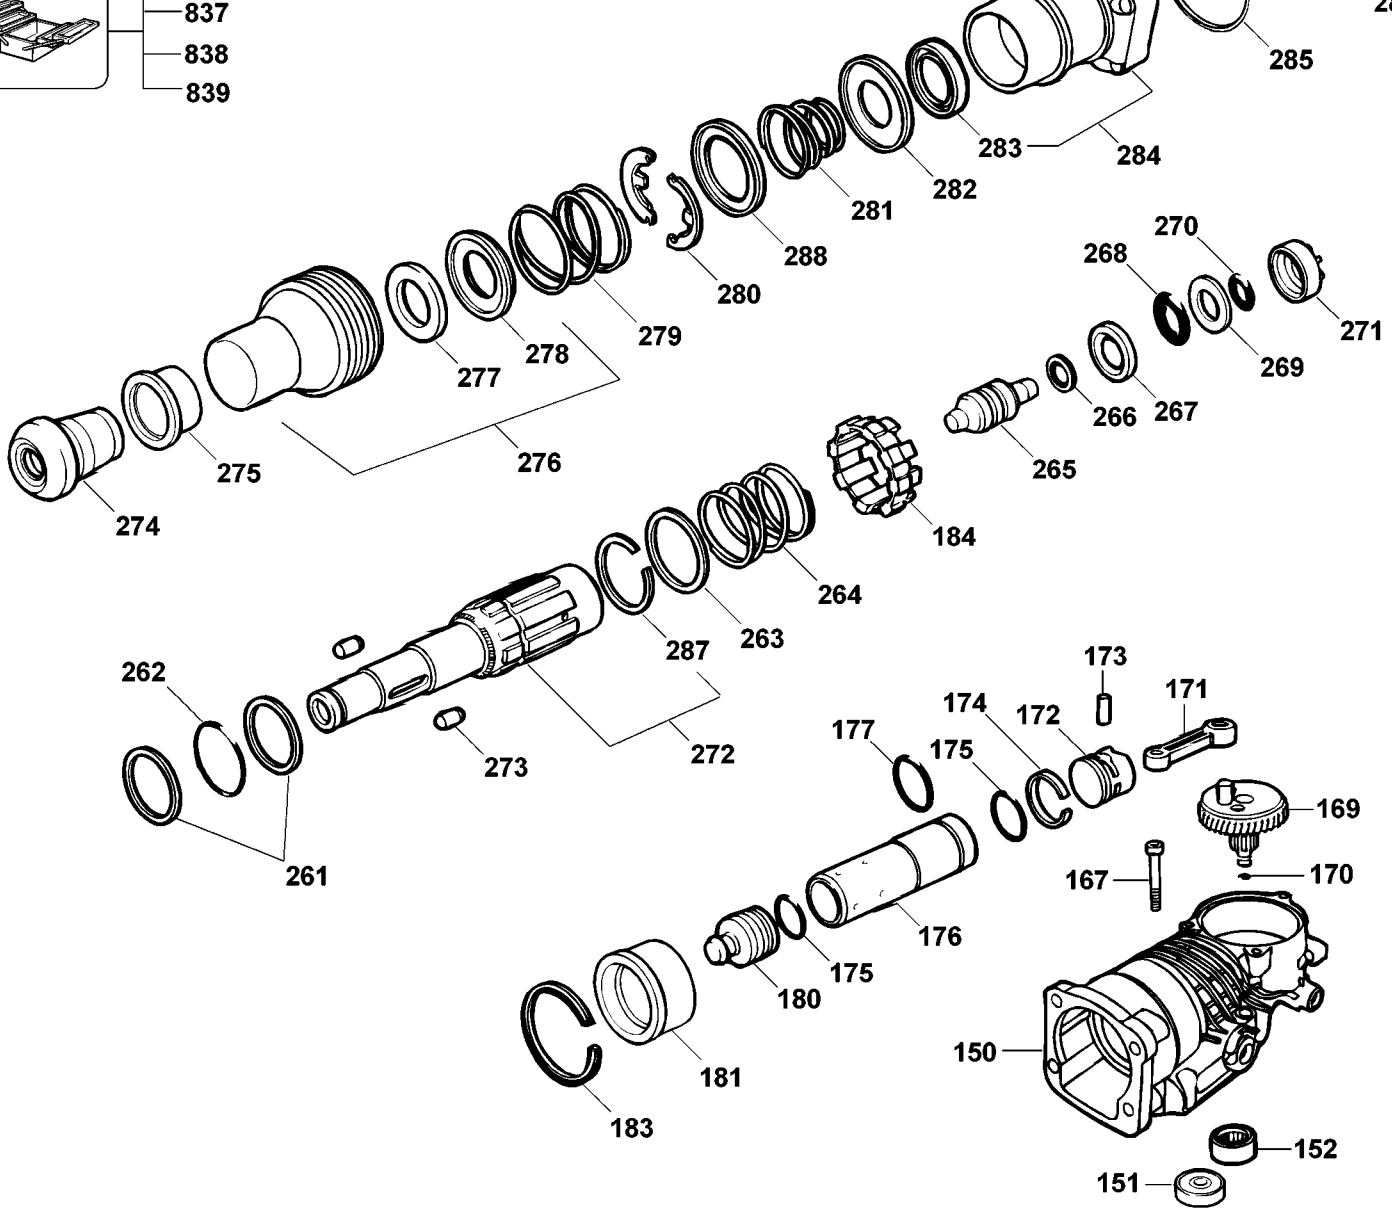

837
838
839

260

Parts List for D25830KBR Type 2

Item Number	Part Number	Description	Qty Required
101	N030721	ARMATURE	1
102	327430-07	FIELD	1
103	581070-00	SWITCH	1
104	582620-00	BRUSH SET	1
106	582573-01	CORDSET	1
107	582574-02	ELECTRONIC	1
112	323091-01	PROTECTOR,CORD	1
113	821070	CORD CLAMP	1
114	330065-08	SCREW	18
115	577716-00	CABLE GUIDE	1
118	577712-00	HANDLE COVER	1
120	327325-00	TRIGGER,LOCK-ON	1
123	492073-00	BAFFLE	1
124	330065-11	SCREW	2
125	582577-00	FIELD CASE	1
126	577745-00	BALL BEARING	1
127	325279-00	SLEEVE	1
129	577736-00	FAN	1
130	324119-02	SCREW	1
131	326579-00	SHUTTER	2
133	326667-00	SPRING,BRUSH	2
134	326933-01	HOLDER,CHOKE	2
136	324007-11	SCREW	8
137	324007-11	SCREW	4
150	581914-02	GEARCASE	1
151	577745-01	BALL BEARING	1
152	330004-33	BEARING,NEEDLE	1

Parts List for D25830KBR Type 2

Item Number	Part Number	Description	Qty Required
153	578486-01	GEARCASE COVER	1
154	325936-00	SEAL	1
165	327141-05	SEAL	1
167	918825-02	SCREW	6
169	582431-00	CRANKSHAFT	1
170	323711-26	RING,O	1
171	325002-00	ROD,CONNECTING	1
172	488669-00	PISTON	1
173	330041-22	PIN	1
174	325905-00	RETAINER	1
175	576232-01	O RING	1
176	582576-00	CYLINDER	1
177	577744-00	O RING	1
180	582575-00	RAM	1
181	326008-00	INSERT	1
183	323763-03	CIRCLIP	1
184	1005697-00	SPINDLE LOCK	1
185	325880-02	SHAFT	1
186	325160-00	FORK,SELECTOR	1
187	323395-08	SPRING	1
188	323395-09	SPRING	2
189	326093-00	SPACER	2
190	577731-00	LINK	1
191	577718-00	ECCENTRIC	1
192	323711-07	SEAL	1
193	578494-00	LEVER	1
196	577711-00	HANDLE	1