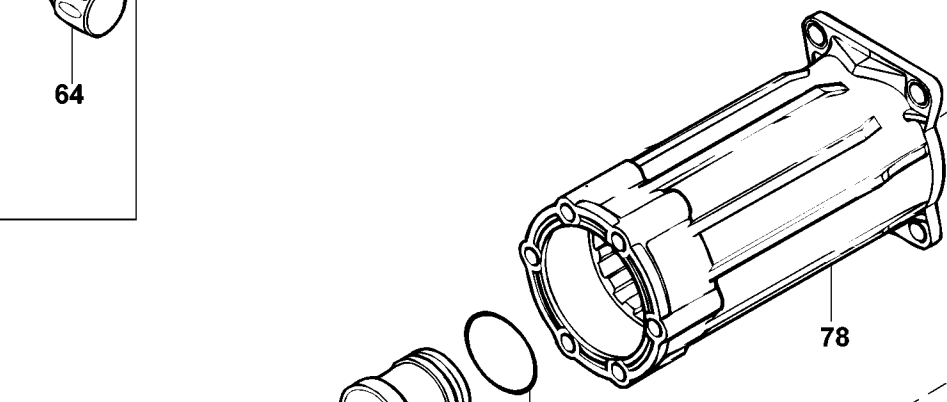

59

65

66

60

61

62

56

64

63

78

77

76

75

73

74

72

71

73

86

81

82

83

82

81

80

847

800