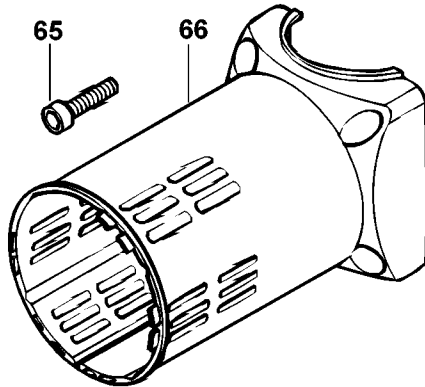

59

65

66

60

61

62

56

64

63

78

77

76

75

73

74

72

71

73

86

81

82

83

82

81

80

847

800