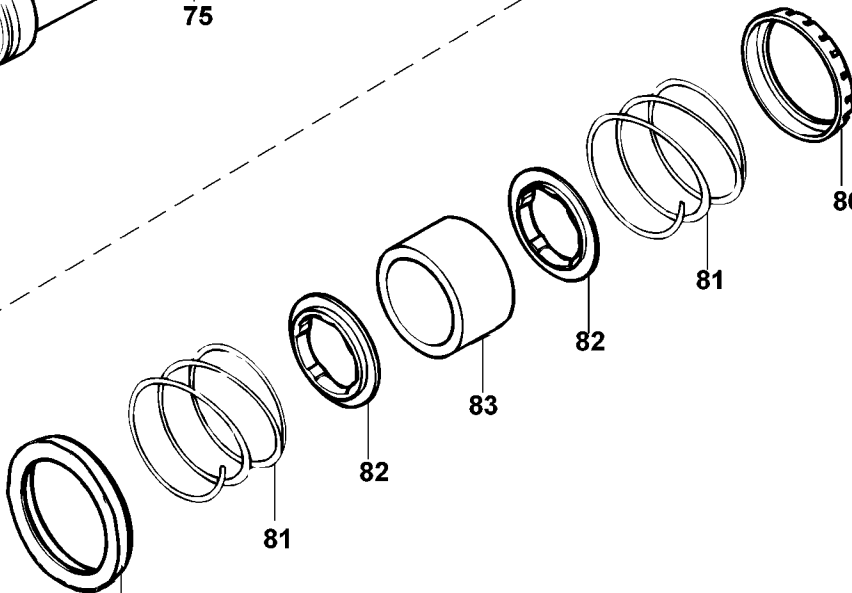

73

74

72

71

73

86

81

82

83

82

81

80