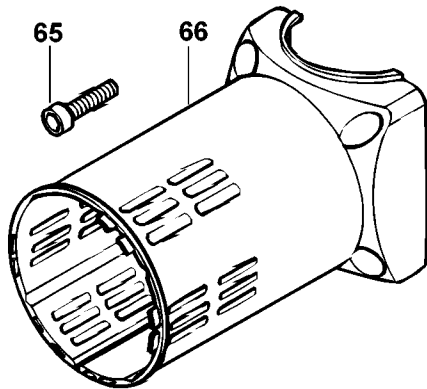

59

65

66

60

61

62

56

64

63

78

76

77

75

71

72

73

74

86

81

82

83

82

81

80

800

847