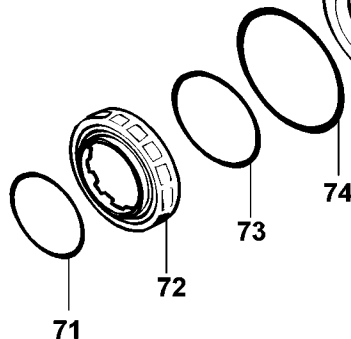

71

72

73

74

86

81

82

83

82

81

80

800

847