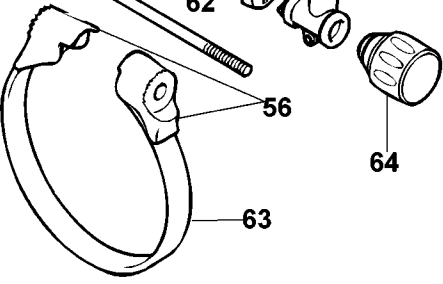

60

61

62

56

64

63

78