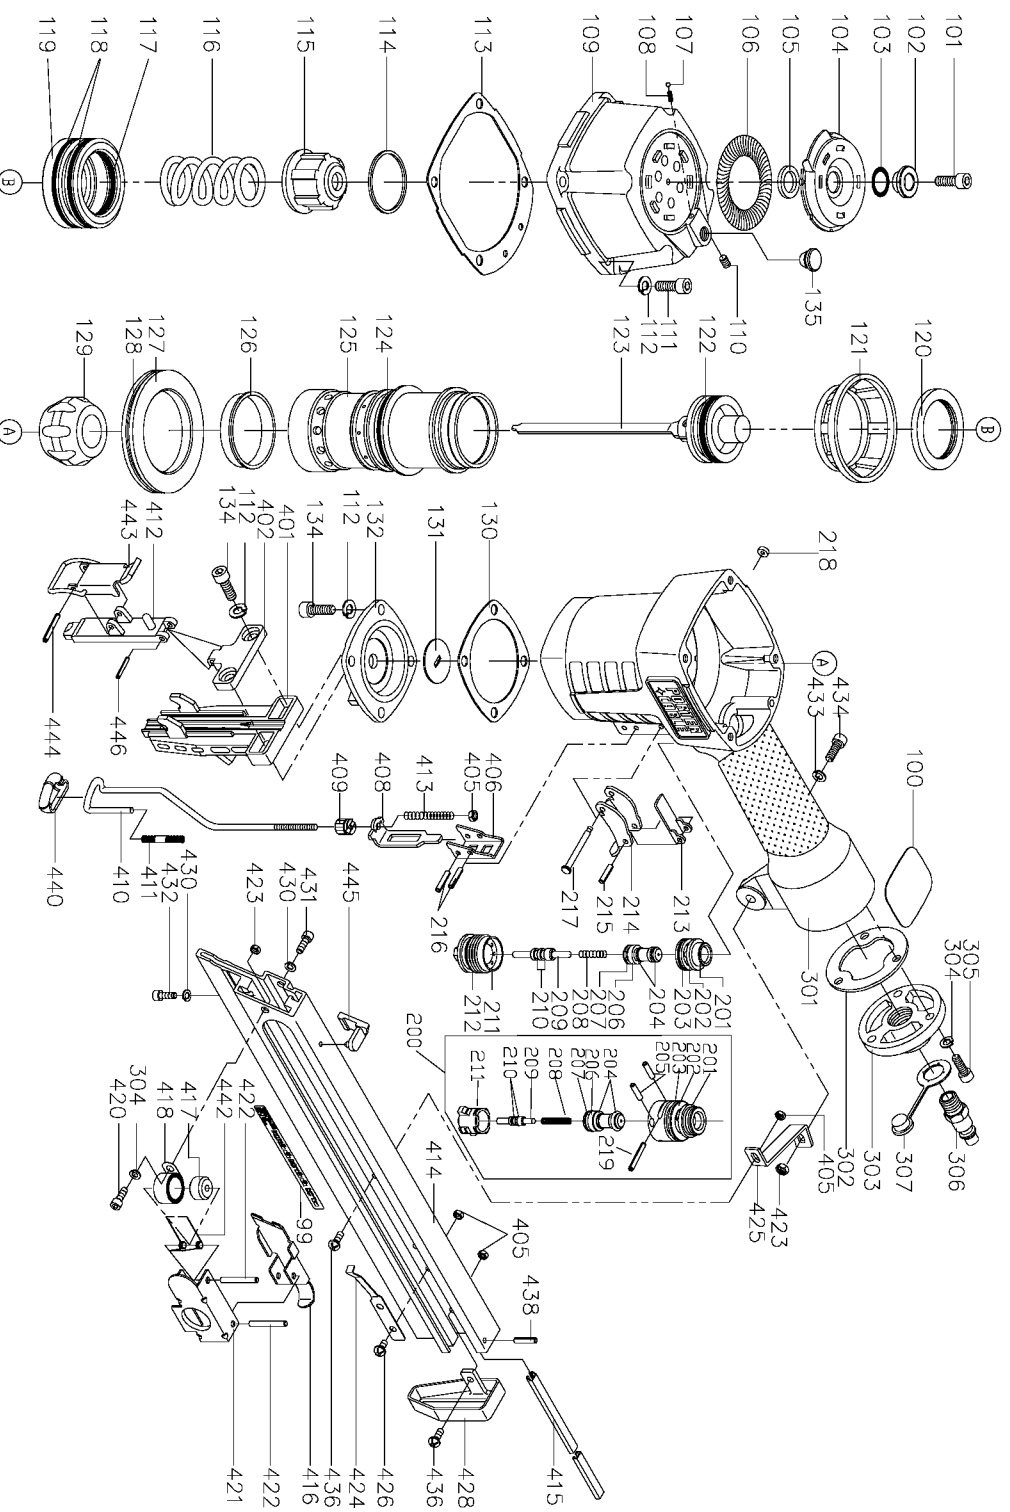

## Parts List for DA250A Type 1

Item Number	Part Number	Description	Qty Required
99	903330	INFORMATION PLATE	1
99	903330	INFORMATION PLATE	1
100	904673	WARNING LABEL	1
100	904673	WARNING LABEL	1
101	898303	SCREW	10
102	886186	WASHER	10
103	883849	O-RING	1
104	886187	DEFLECTOR	1
105	886188	RUBBER PAD	1
106	886086	MUFFLER	1
107	886101	BALL	1
108	886189	SPRING	1
109	886182	CAP	1
110	883912	SET SCREW	10
111	898306	BOLT	10
112	883910	LOCK WASHER	1
113	883913	SEAL	1
114	886190	WASHER	10
115	886183	PISTON GRIP	1
116	A02165	SPRING - HEAD VALVE	1
117	883916	O-RING	1
118	883917	O-RING	1
119	888790	HEAD VALVE	1
120	883919	VALVE SEAL	1
121	883920	CYLINDER PRESS RING	1
122	883921	O-RING	1
123	903765	DRIVER MAINT KIT	1

## Parts List for DA250A Type 1

Item Number	Part Number	Description	Qty Required
405	883882	LOCK NUT	10
406	886200	SAFETY GUIDE	1
408	886199	SAFETY DRIVER GUIDE	1
409	886201	ADJUSTING NUT	1
410	886197	SAFETY	1
411	893813	SAFETY SPRING	1
412	884582	DRIVER GUIDE COVER	1
413	886202	SPRING	1
414	886198	MAGAZINE	1
415	883990	STEEL CHANNEL	1
416	883991	PUSHER	1
417	883992	ROLLER	1
418	883993	SPRING	1
420	883994	BOLT	10
421	883995	HANDLE	1
422	883996	ROLLED PIN	1
423	883970	NUT-LOCK	1
424	883997	NAIL STOP PLATE	1
425	883998	MOUNTING BRACKET	1
426	883999	BOLT	10
428	893310	END PLATE	1
430	886078	LOCK WASHER	10
431	883866	BOLT	10
432	886233	BOLT	10
433	883971	WASHER-FLAT	10
434	884541	SCREW	10
436	884001	BOLT	10