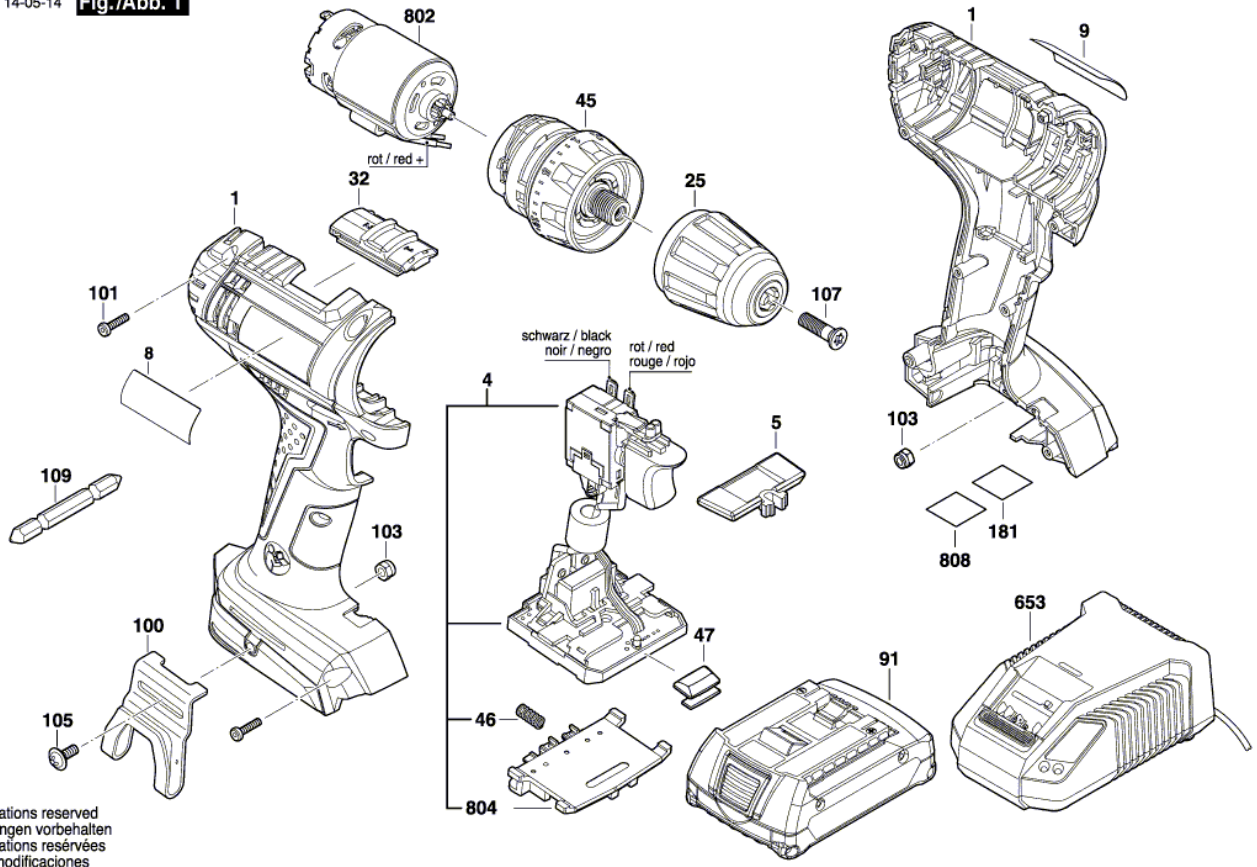

3 601 JB7 310
Stand Issue } 14-05-14 **Fig./Abb. 1**

Modifications reserved
Änderungen vorbehalten
Modifications réservées
Salvo modificaciones

Pos.	Part Number	Description	Pos.	Part Number	Description
1	2 609 101 065				
4	1 607 233 544				
5	2 609 101 009				
8	2 609 135 347				
9	2 609 135 317				
25	2 608 572 251	Keyless Chuck			
32	2 609 199 279				
45	2 609 199 783				
46	1 609 280 477				
47	2 609 100 858				
91	2 607 336 939				
100	2 609 110 956				
101	2 609 110 538	Screw			
103	2 609 110 835				
105	2 609 110 834				
107	2 603 421 229	Countersunk-Head Screw			
109	2 609 110 342	Screwdriver Blade			
181	2 609 134 175				
653	2 607 225 429				
802	2 609 199 591				
804	1 609 280 478				
808	2 609 135 316				