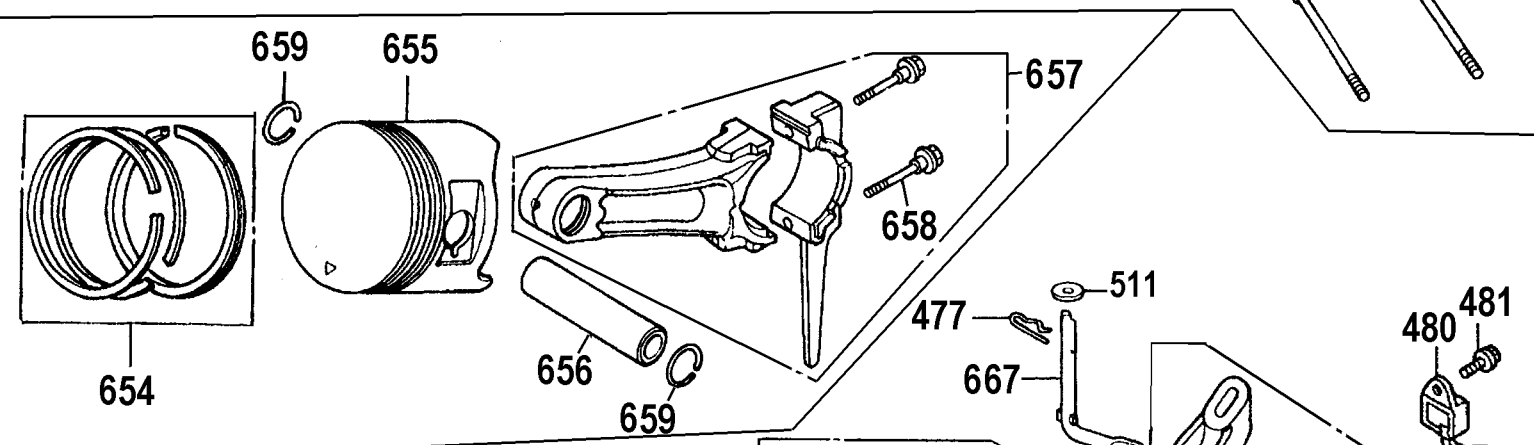

**TORQUE SPECS\***

Item	Ft/Lb	Nm
2	14.7	20
10	73.7	100
12	7.3	10
26	7.3	10
28	14.7	20
35	11.0	15
64	7.3	10

\*Decrease torque by 20% if threads are lubricated.

## Parts List for DP3400HR Type 1

Item Number	Part Number	Description	Qty Required
606	285800-78	GASKET	2
607	285805-72	GOVERNOR ASSY.	1
608	285804-67	WEIGHT	2
609	285805-73	HOLDER	1
610	285802-67	PIN	1
611	285802-68	SLIDER	1
612	285801-07	CLIP	1
613	285802-73	DOWEL PIN	2
614	285804-74	SEAL	1
615	285801-12	WASHER	1
616	285804-70	BOLT	1
618	285804-71	BALL BEARING	1
620	285805-77	KEY	1
626	285805-80	CLIP	1
629	285805-64	CONTROL ASSY	1
630	285805-62	ARM	1
631	285804-60	ROD	1
632	285804-61	SPRING	1
633	285805-63	SPRING	1
634	285805-65	LEVER	1
635	285800-35	SPRING	1
636	285805-66	WASHER	1
637	285800-37	HOLDER	1
638	285805-67	SPACER	1
639	285800-39	SPRING	1
640	285805-69	SPRING	1
641	285800-41	BOLT	2