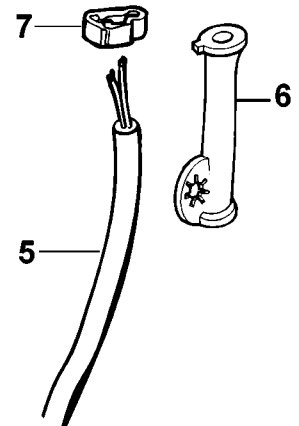

800

Parts List for DW511-B3 Type 1

Item Number	Part Number	Description	Qty Required
1	575553-07	ARMATURE	1
1	575553-06	ARMATURE	1
2	1005527-06	FIELD 115V	1
2	1005527-05	FIELD (230V)	1
3	494635-00	SWITCH	1
3	50969-01	SWITCH	1
5	000000-00	No Longer Available	1
6	401751-00	CORD PROTECTOR	1
7	402648-00	CLAMP,CORD	1
9	930026-01	BUMPER	1
11	396969-04	FIELD CASE	1
12	390198-00	SCREW	2
13	330003-04	BEARING,BALL	2
14	176817-04	HANDLE COVER	1
15	330019-13	SCREW,PLASTITE	3
18	000903-00	BALL	1
19	330065-06	SCREW	2
22	389824-00	CUP	1
23	402759-00	SPRING,BRUSH	2
24	401877-01	BRUSH HLDR.ASSY	1
34	330019-14	SCREW	1
35	330019-18	SCREW,PLASTITE	1
36	580352-03	GEAR CASE	1
38	930102-00	WASHER	1
39	580605-00	INTERSHAFT	1
41	619562-00	GEARCASE COVER	1
43	401750-00SV	LEVER ASSY	1

Parts List for DW511-B3 Type 1

Item Number	Part Number	Description	Qty Required
54	000000-00	No Longer Available	1
55	401847-00	SEAL	1
56	448847-02	SCREW, L.H.	1
57	584925-00	CHUCK	1
58	330034-08	KEY,CHUCK	1
59	939794-02	HANDLE,SIDE	1
60	580787-00	DEPTH STOP	1
61	1006305-00	SEAL	1
64	176811-00	BAFFLE	1
70	401878-01	BRUSH HOLDER	1
76	930102-00	WASHER	1
77	50050-00	RING	1
80	N081423	BRUSH SET (2)	1
80	578393-02	BRUSH	1
105	402760-01	PIN	1
800	870889-02	GREASE	1
816	395047-00	ID LABEL	1