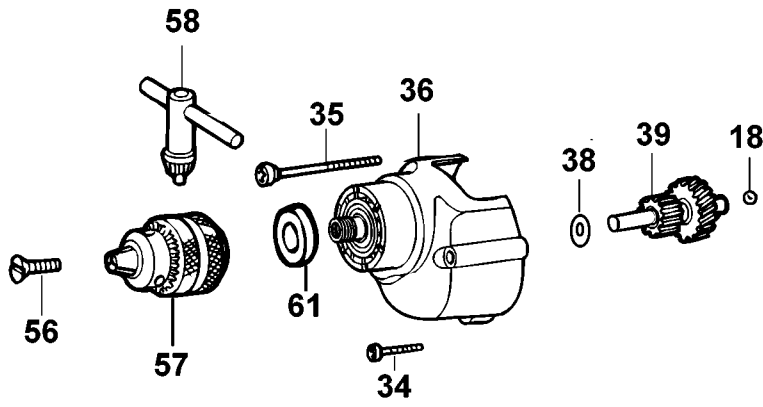

800

Parts List for DW511-B3 Type 1

Item Number	Part Number	Description	Qty Required
1	575553-07	ARMATURE	1
1	575553-06	ARMATURE	1
2	1005527-06	FIELD 115V	1
2	1005527-05	FIELD (230V)	1
3	494635-00	SWITCH	1
3	50969-01	SWITCH	1
5	000000-00	No Longer Available	1
6	401751-00	CORD PROTECTOR	1
7	402648-00	CLAMP,CORD	1
9	930026-01	BUMPER	1
11	396969-04	FIELD CASE	1
12	390198-00	SCREW	2
13	330003-04	BEARING,BALL	2
14	176817-04	HANDLE COVER	1
15	330019-13	SCREW,PLASTITE	3
18	000903-00	BALL	1
19	330065-06	SCREW	2
22	389824-00	CUP	1
23	402759-00	SPRING,BRUSH	2
24	401877-01	BRUSH HLDR.ASSY	1
34	330019-14	SCREW	1
35	330019-18	SCREW,PLASTITE	1
36	580352-03	GEAR CASE	1
38	930102-00	WASHER	1
39	580605-00	INTERSHAFT	1
41	619562-00	GEARCASE COVER	1
43	401750-00SV	LEVER ASSY	1

Parts List for DW511-B3 Type 1

Item Number	Part Number	Description	Qty Required
54	000000-00	No Longer Available	1
55	401847-00	SEAL	1
56	448847-02	SCREW, L.H.	1
57	584925-00	CHUCK	1
58	330034-08	KEY,CHUCK	1
59	939794-02	HANDLE,SIDE	1
60	580787-00	DEPTH STOP	1
61	1006305-00	SEAL	1
64	176811-00	BAFFLE	1
70	401878-01	BRUSH HOLDER	1
76	930102-00	WASHER	1
77	50050-00	RING	1
80	N081423	BRUSH SET (2)	1
80	578393-02	BRUSH	1
105	402760-01	PIN	1
800	870889-02	GREASE	1
816	395047-00	ID LABEL	1