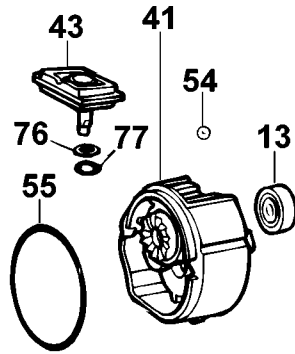

800

Parts List for DW511-B3 Type 1

Item Number	Part Number	Description	Qty Required
1	575553-07	ARMATURE	1
1	575553-06	ARMATURE	1
2	1005527-06	FIELD 115V	1
2	1005527-05	FIELD (230V)	1
3	494635-00	SWITCH	1
3	50969-01	SWITCH	1
5	000000-00	No Longer Available	1
6	401751-00	CORD PROTECTOR	1
7	402648-00	CLAMP,CORD	1
9	930026-01	BUMPER	1
11	396969-04	FIELD CASE	1
12	390198-00	SCREW	2
13	330003-04	BEARING,BALL	2
14	176817-04	HANDLE COVER	1
15	330019-13	SCREW,PLASTITE	3
18	000903-00	BALL	1
19	330065-06	SCREW	2
22	389824-00	CUP	1
23	402759-00	SPRING,BRUSH	2
24	401877-01	BRUSH HLDR.ASSY	1
34	330019-14	SCREW	1
35	330019-18	SCREW,PLASTITE	1
36	580352-03	GEAR CASE	1
38	930102-00	WASHER	1
39	580605-00	INTERSHAFT	1
41	619562-00	GEARCASE COVER	1
43	401750-00SV	LEVER ASSY	1

Parts List for DW511-B3 Type 1

Item Number	Part Number	Description	Qty Required
54	000000-00	No Longer Available	1
55	401847-00	SEAL	1
56	448847-02	SCREW, L.H.	1
57	584925-00	CHUCK	1
58	330034-08	KEY,CHUCK	1
59	939794-02	HANDLE,SIDE	1
60	580787-00	DEPTH STOP	1
61	1006305-00	SEAL	1
64	176811-00	BAFFLE	1
70	401878-01	BRUSH HOLDER	1
76	930102-00	WASHER	1
77	50050-00	RING	1
80	N081423	BRUSH SET (2)	1
80	578393-02	BRUSH	1
105	402760-01	PIN	1
800	870889-02	GREASE	1
816	395047-00	ID LABEL	1