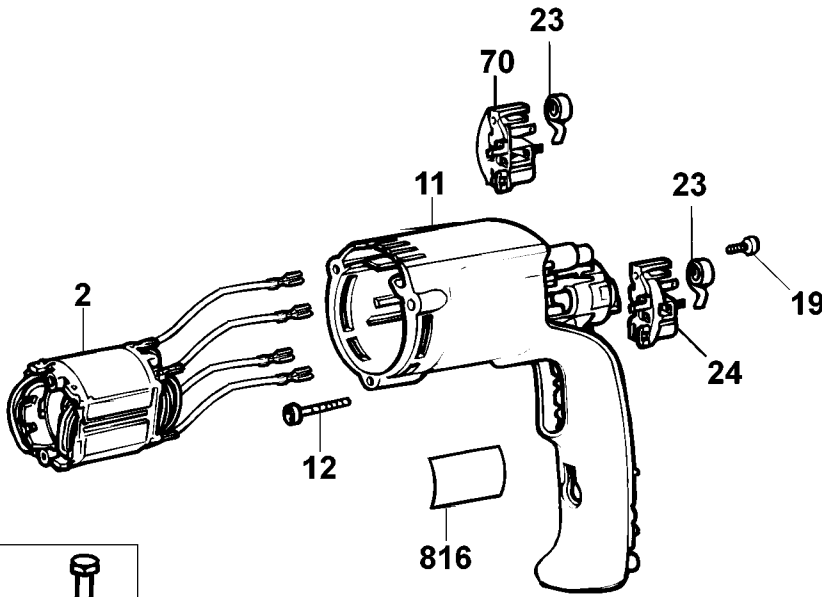

800

Parts List for DW511-B3 Type 1

Item Number	Part Number	Description	Qty Required
1	575553-07	ARMATURE	1
1	575553-06	ARMATURE	1
2	1005527-06	FIELD 115V	1
2	1005527-05	FIELD (230V)	1
3	494635-00	SWITCH	1
3	50969-01	SWITCH	1
5	000000-00	No Longer Available	1
6	401751-00	CORD PROTECTOR	1
7	402648-00	CLAMP,CORD	1
9	930026-01	BUMPER	1
11	396969-04	FIELD CASE	1
12	390198-00	SCREW	2
13	330003-04	BEARING,BALL	2
14	176817-04	HANDLE COVER	1
15	330019-13	SCREW,PLASTITE	3
18	000903-00	BALL	1
19	330065-06	SCREW	2
22	389824-00	CUP	1
23	402759-00	SPRING,BRUSH	2
24	401877-01	BRUSH HLDR.ASSY	1
34	330019-14	SCREW	1
35	330019-18	SCREW,PLASTITE	1
36	580352-03	GEAR CASE	1
38	930102-00	WASHER	1
39	580605-00	INTERSHAFT	1
41	619562-00	GEARCASE COVER	1
43	401750-00SV	LEVER ASSY	1

Parts List for DW511-B3 Type 1

Item Number	Part Number	Description	Qty Required
54	000000-00	No Longer Available	1
55	401847-00	SEAL	1
56	448847-02	SCREW, L.H.	1
57	584925-00	CHUCK	1
58	330034-08	KEY,CHUCK	1
59	939794-02	HANDLE,SIDE	1
60	580787-00	DEPTH STOP	1
61	1006305-00	SEAL	1
64	176811-00	BAFFLE	1
70	401878-01	BRUSH HOLDER	1
76	930102-00	WASHER	1
77	50050-00	RING	1
80	N081423	BRUSH SET (2)	1
80	578393-02	BRUSH	1
105	402760-01	PIN	1
800	870889-02	GREASE	1
816	395047-00	ID LABEL	1