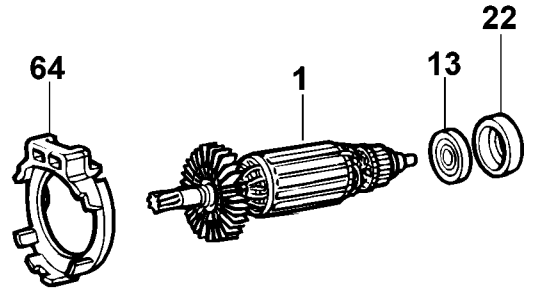

800

Parts List for DW511-B3 Type 1

Item Number	Part Number	Description	Qty Required
1	575553-07	ARMATURE	1
1	575553-06	ARMATURE	1
2	1005527-06	FIELD 115V	1
2	1005527-05	FIELD (230V)	1
3	494635-00	SWITCH	1
3	50969-01	SWITCH	1
5	000000-00	No Longer Available	1
6	401751-00	CORD PROTECTOR	1
7	402648-00	CLAMP,CORD	1
9	930026-01	BUMPER	1
11	396969-04	FIELD CASE	1
12	390198-00	SCREW	2
13	330003-04	BEARING,BALL	2
14	176817-04	HANDLE COVER	1
15	330019-13	SCREW,PLASTITE	3
18	000903-00	BALL	1
19	330065-06	SCREW	2
22	389824-00	CUP	1
23	402759-00	SPRING,BRUSH	2
24	401877-01	BRUSH HLDR.ASSY	1
34	330019-14	SCREW	1
35	330019-18	SCREW,PLASTITE	1
36	580352-03	GEAR CASE	1
38	930102-00	WASHER	1
39	580605-00	INTERSHAFT	1
41	619562-00	GEARCASE COVER	1
43	401750-00SV	LEVER ASSY	1

Parts List for DW511-B3 Type 1

Item Number	Part Number	Description	Qty Required
54	000000-00	No Longer Available	1
55	401847-00	SEAL	1
56	448847-02	SCREW, L.H.	1
57	584925-00	CHUCK	1
58	330034-08	KEY,CHUCK	1
59	939794-02	HANDLE,SIDE	1
60	580787-00	DEPTH STOP	1
61	1006305-00	SEAL	1
64	176811-00	BAFFLE	1
70	401878-01	BRUSH HOLDER	1
76	930102-00	WASHER	1
77	50050-00	RING	1
80	N081423	BRUSH SET (2)	1
80	578393-02	BRUSH	1
105	402760-01	PIN	1
800	870889-02	GREASE	1
816	395047-00	ID LABEL	1