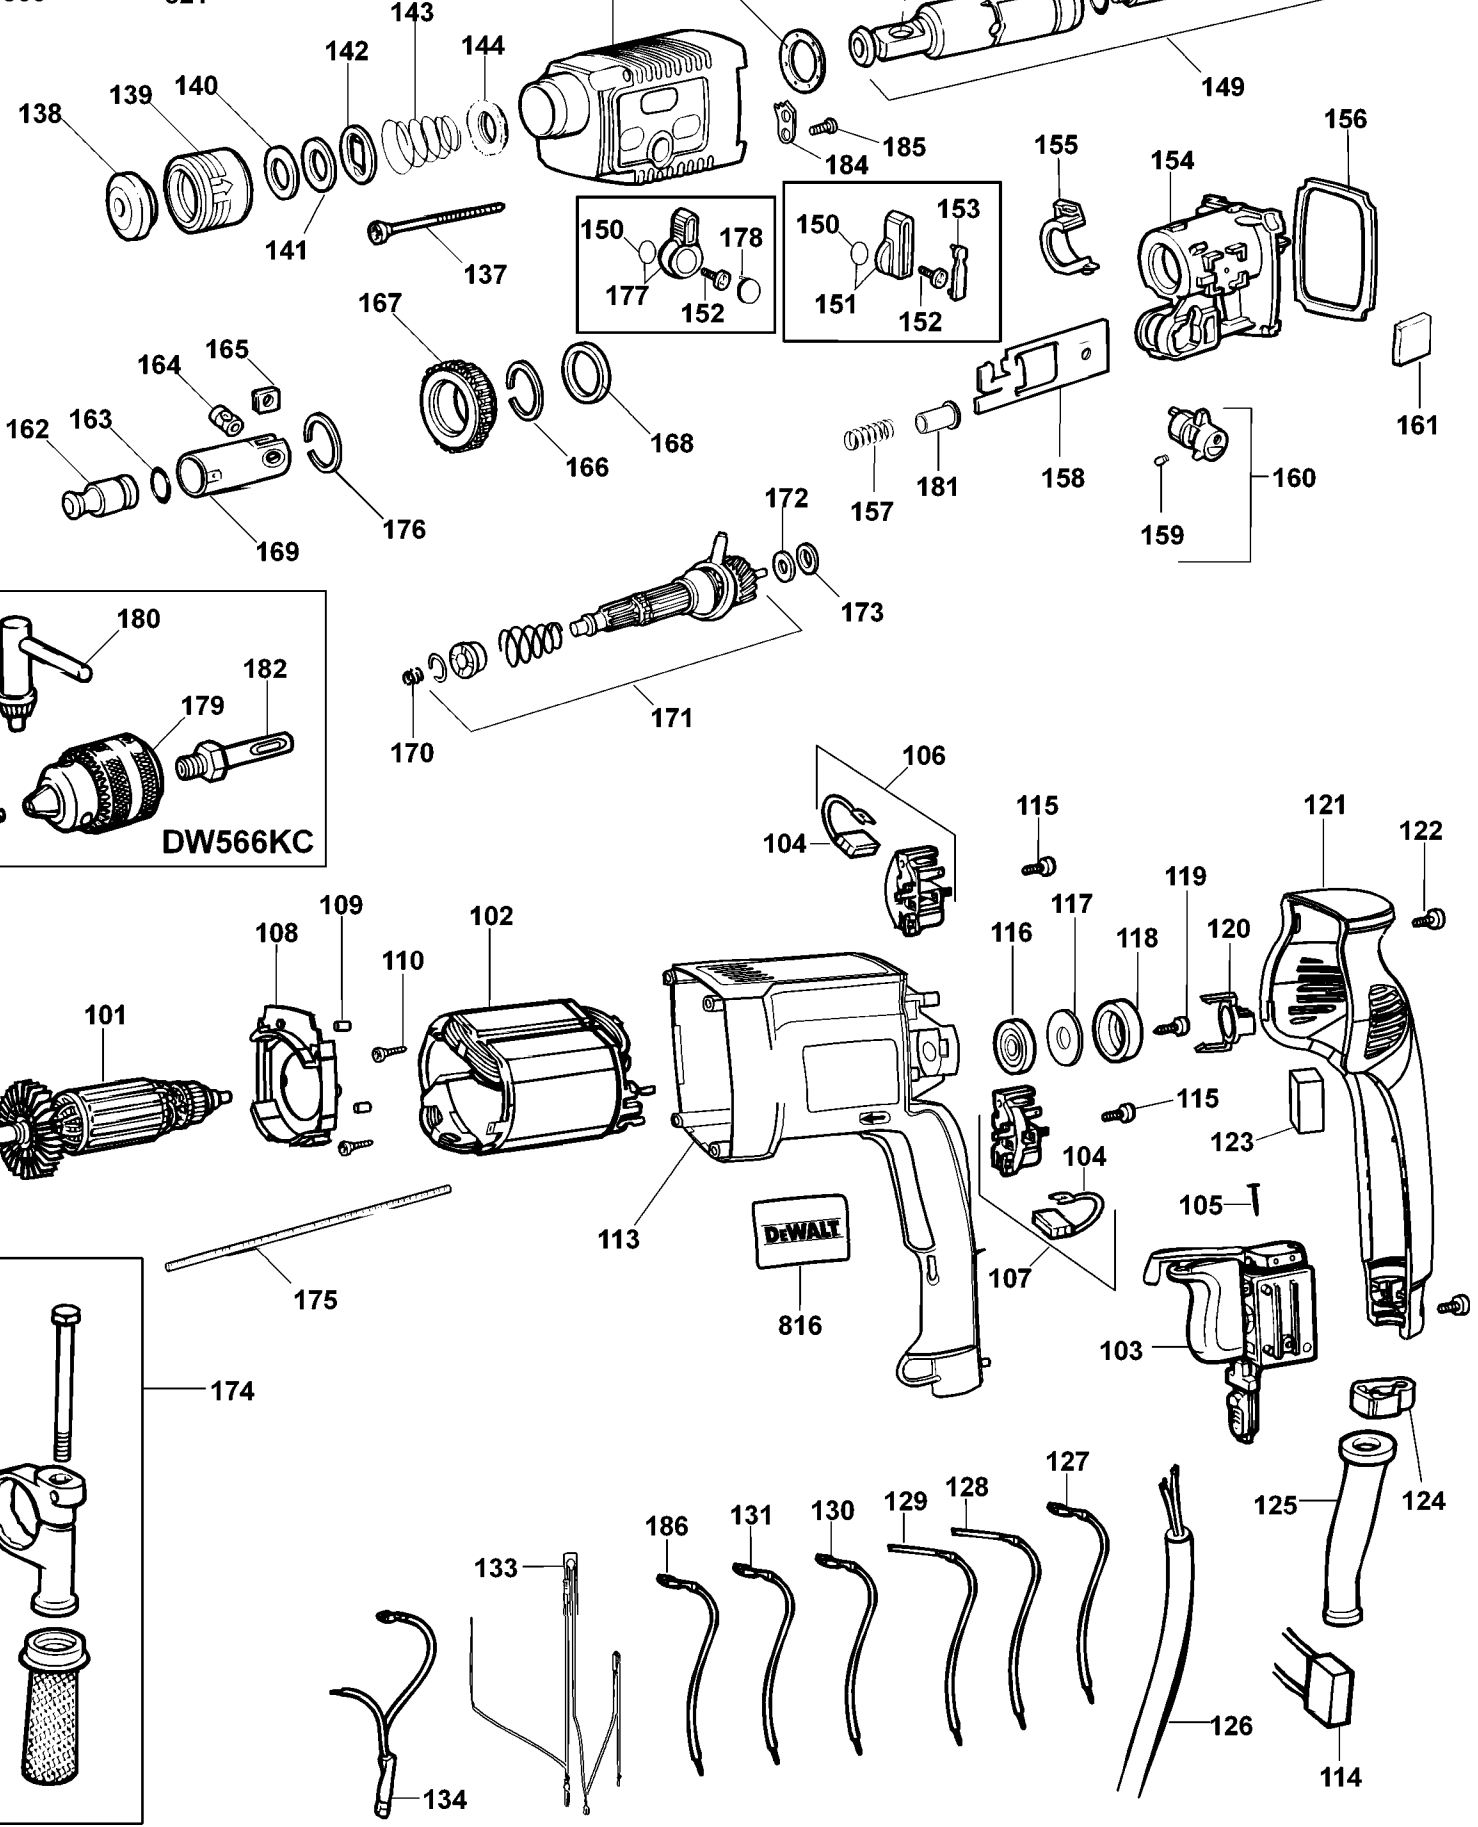

800

821

DW566KC

Parts List for DW566K-AR Type 3

Item Number	Part Number	Description	Qty Required
101	377809-13	ARMATURE	1
102	328961-17	FIELD	1
103	176830-15	SWITCH,VSR	1
104	401853-01	BRUSH	2
105	402760-01	PIN	1
106	401845-00	BRUSH HOLDER	1
107	401845-06	BRUSH HOLDER	1
108	327293-00	BAFFLE,FAN	1
109	949638-01	PLUG,RUBBER	2
110	5103541-00	SCREW	2
113	327290-05	HOUSING	1
114	949877-01	CAPACITOR	1
115	330065-06	SCREW	2
116	330003-19	BEARING,BALL	1
117	949876-25	WASHER	1
118	870052-00	BEARING COVER	1
119	329794-00	SCREW	1
120	327296-00	GUIDE,CABLE	1
121	327298-01	COVER,SWITCH	1
122	330065-07	SCREW	3
123	930026-01	BUMPER	1
124	402649-00	CORD CLAMP	1
125	403395-00	CORD PROTECTOR	1
126	573379-12	CORDSET	1
127	949801-86	LEAD(BLACK)	1
128	949801-85	LEAD,BLACK	1
133	578985-00	CHOKE	1

Parts List for DW566K-AR Type 3

Item Number	Part Number	Description	Qty Required
166	323762-02	CIRCLIP	1
167	487401-01	CLUTCH ASSEMBLY	1
168	327074-00	RING	1
169	487067-00	PISTON	1
170	323395-33	SPRING	1
171	327101-01S	INTERSHAFT	1
172	324430-03	BEARING	1
173	324431-03	WASHER	1
174	939794-02	HANDLE,SIDE	1
175	580787-00	DEPTH STOP	1
177	327119-00	LEVER	1
178	328809-00	COVER	1
179	584925-00	CHUCK	1
180	330034-07	CHUCK KEY	1
181	329211-00	SLEEVE	1
182	352065-00	ADAPTOR	1
183	575237-00	SCREW	1
184	577058-00	LOCKING PLATE	1
185	930553-00	SCREW	2
186	578984-00	LEAD	1
800	870889-02	GREASE	1
816	395047-00	ID LABEL	1
821	569037-00	RATING PLATE	1