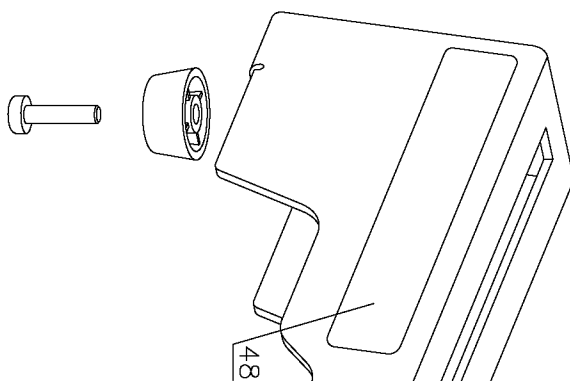

846

48

11

65

44

43

42

Parts List for DW7231 Type 3

Item Number	Part Number	Description	Qty Required
11	330021-01	NUT,STOP	4
42	330021-00	NUT,ELASTIC STP	4
43	N057926	FOOT	4
44	330045-06	SCREW	4
48	N084923	WARNING LABEL	2
65	N217755	WARNING LABEL	2
846	N087409	HARDWARE BAG	1