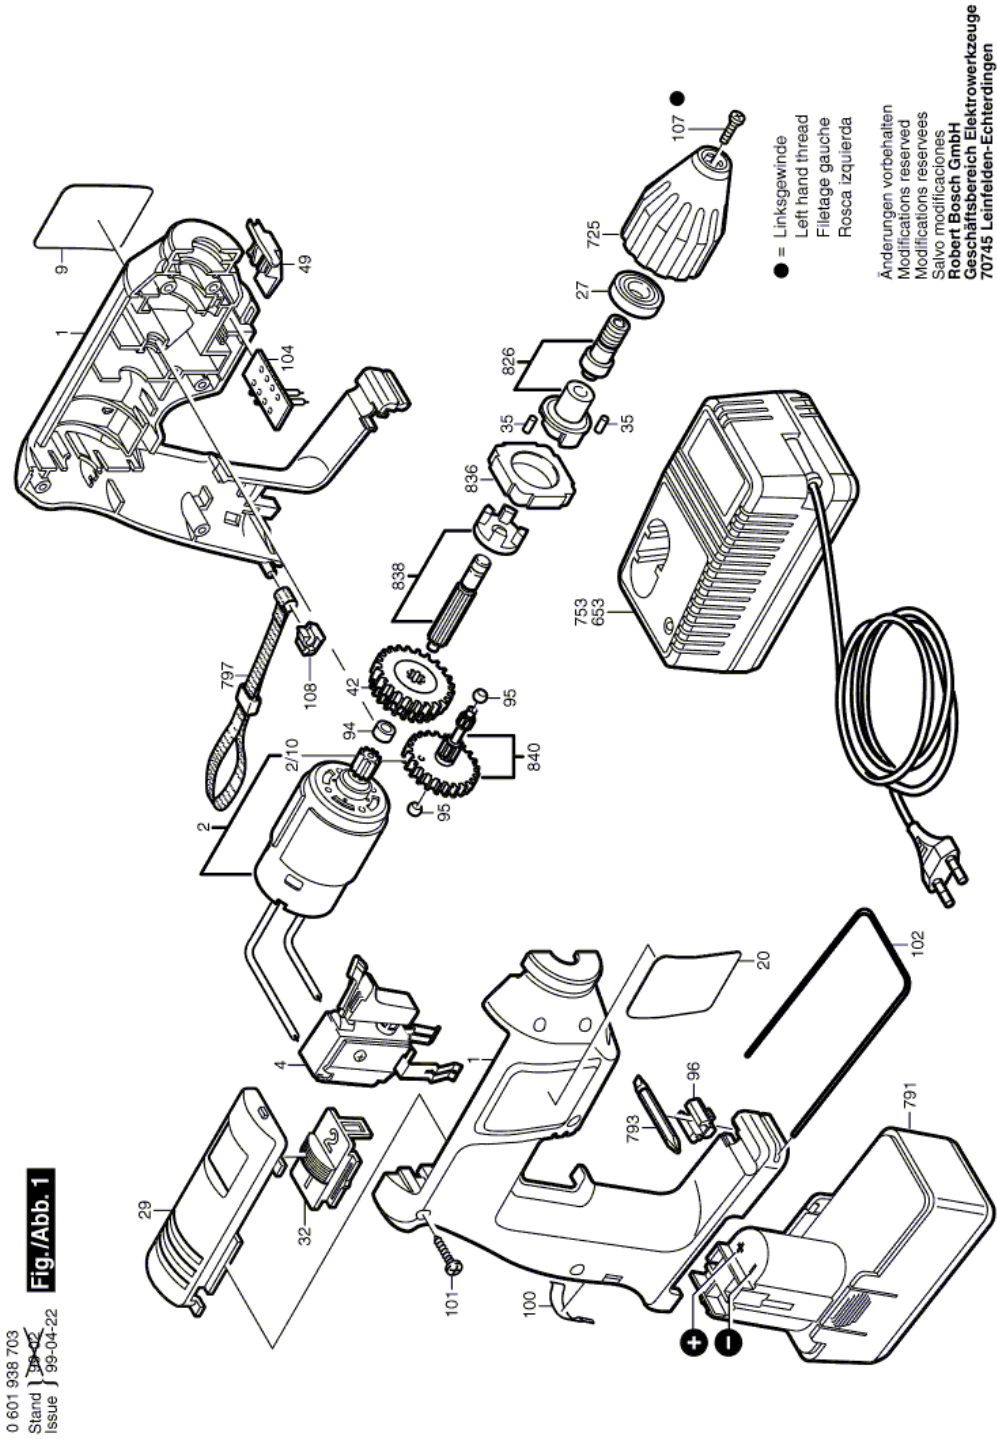

Cordless Drill - 0 601 938 7A5 - GBM 7,2 VES-2

www.powertools-aftersaleservice.com

BOSCH

Item	Part Number	Description	Illustration	Price	Quantity	Price Group
1	2 605 104 612	Housing Section BLUE	1	-,-	1	-
2	2 607 022 928	DC motor 9,6-12V	1	-,-	1	36
2/10	2 606 316 112	Pinion Z=11	1	-,-	1	16
4	2 607 200 393	On-Off Switch	1	-,-	1	39
9	2 601 118 536	Manufacturer's nameplate SUNNY SIDE	1	-,-	1	14
20	2 601 118 537	Reference Plate SHADOW SIDE	1	-,-	1	14
27	1 900 905 120	Deep-Groove Ball Bearing 10x26x8	1	-,-	1	22
29	2 605 510 136	Insert Piece BLACK	1	-,-	1	14
32	2 601 099 056	Adjusting Slide BLACK	1	-,-	1	11
35	2 602 329 024	Roller Body	1	-,-	2	11
42	1 609 340 007	Set Of Gears Z=58/67	1	-,-	1	30
49	2 605 510 117	Insert Piece BLACK	1	-,-	1	11
94	2 600 301 011	Sintered-Metal Bushing	1	-,-	1	11
95	2 600 302 002	Sintered-Metal Bushing	1	-,-	2	11
96	2 608 040 131	Support	1	-,-	1	12
100	2 601 322 016	Clamp Spring	1	-,-	1	14
101	2 603 490 022	Torx Oval-Head Screw 4x16	1	-,-	6	10
102	2 601 329 041	Retaining Bracket	1	-,-	1	11
104	2 608 018 004	Contact retainer	1	-,-	1	16
107	2 609 110 721	Countersunk-Head Screw M5x20	1	-,-	1	11
108	2 602 180 001	Support	1	-,-	1	11
725	2 608 572 214	Keyless Chuck	1	-,-	1	38
753	2 607 224 431	Fast Charger USA 120/7,2-24V, 1h	1	-,-	1	48
753	2 607 224 708	Fast Charger USA 120/7,2-14,4V, 30 MIN.	1	-,-	1	-
791	2 607 335 150	Accumulator Battery 7,2V,2,0Ah,NiCd	1	-,-	1	-
793	2 608 521 018	Screwdriver Blade	1	-,-	1	18
797	2 601 398 009	Carrying Loop	1	-,-	1	-
826	2 606 135 917	Drilling Spindle 3/8"	1	-,-	1	29
836	2 600 202 025	Ring	1	-,-	1	18
838	2 606 309 914	Splined Shaft	1	-,-	1	23
840	1 609 340 005	Toothed Shaft Z=10/19/81	1	-,-	1	29
899	0 601 938 723	Cordless Drill 7,2V BATTERY WITHOUT CHARGER	N/A	-,-	1	-

Illustration - Type E

Information subject to change without further notice.