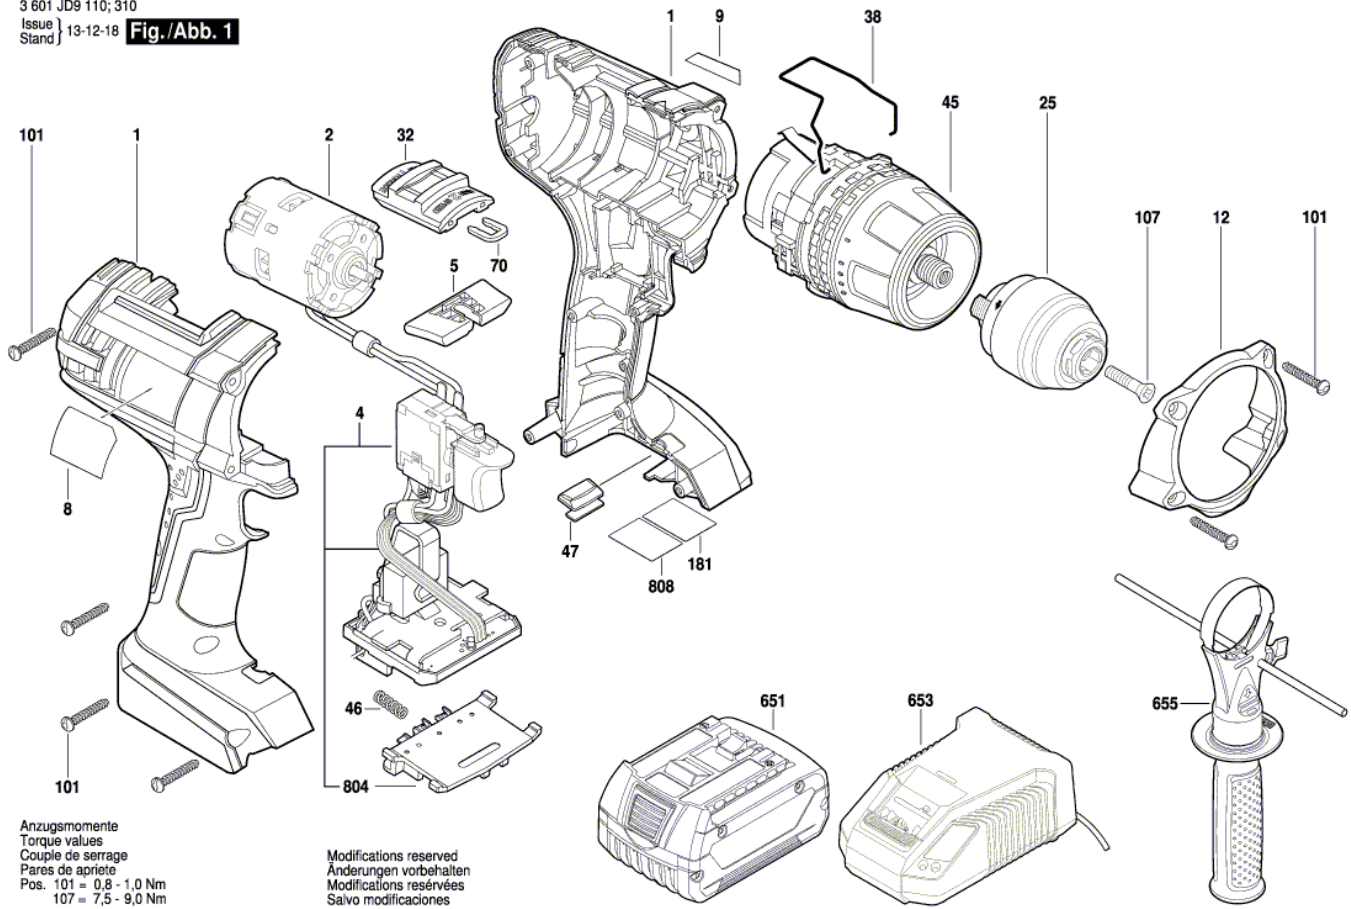

3 601 JD9 110; 310
Issue } 13-12-18 **Fig./Abb. 1**
Stand }

Pos.	Part Number	Description	Pos.	Part Number	Description
1	2 609 100 874				
2	1 607 022 609				
4	1 607 233 583				
5	2 609 100 877				
8	2 609 133 085				
9	2 609 132 940				
12	2 609 111 024				
25	2 609 111 104				
32	2 609 100 878				
38	2 609 111 021				
45	2 609 199 675				
46	1 609 280 477				
47	2 609 101 350				
70	2 609 110 537	Clip			
101	2 609 110 353				
107	2 603 421 229	Countersunk-Head Screw			
181	2 609 134 887				
651	2 607 336 819				
653	2 607 225 429				
655	2 609 199 662				
804	1 609 280 478				
808	2 609 134 886				