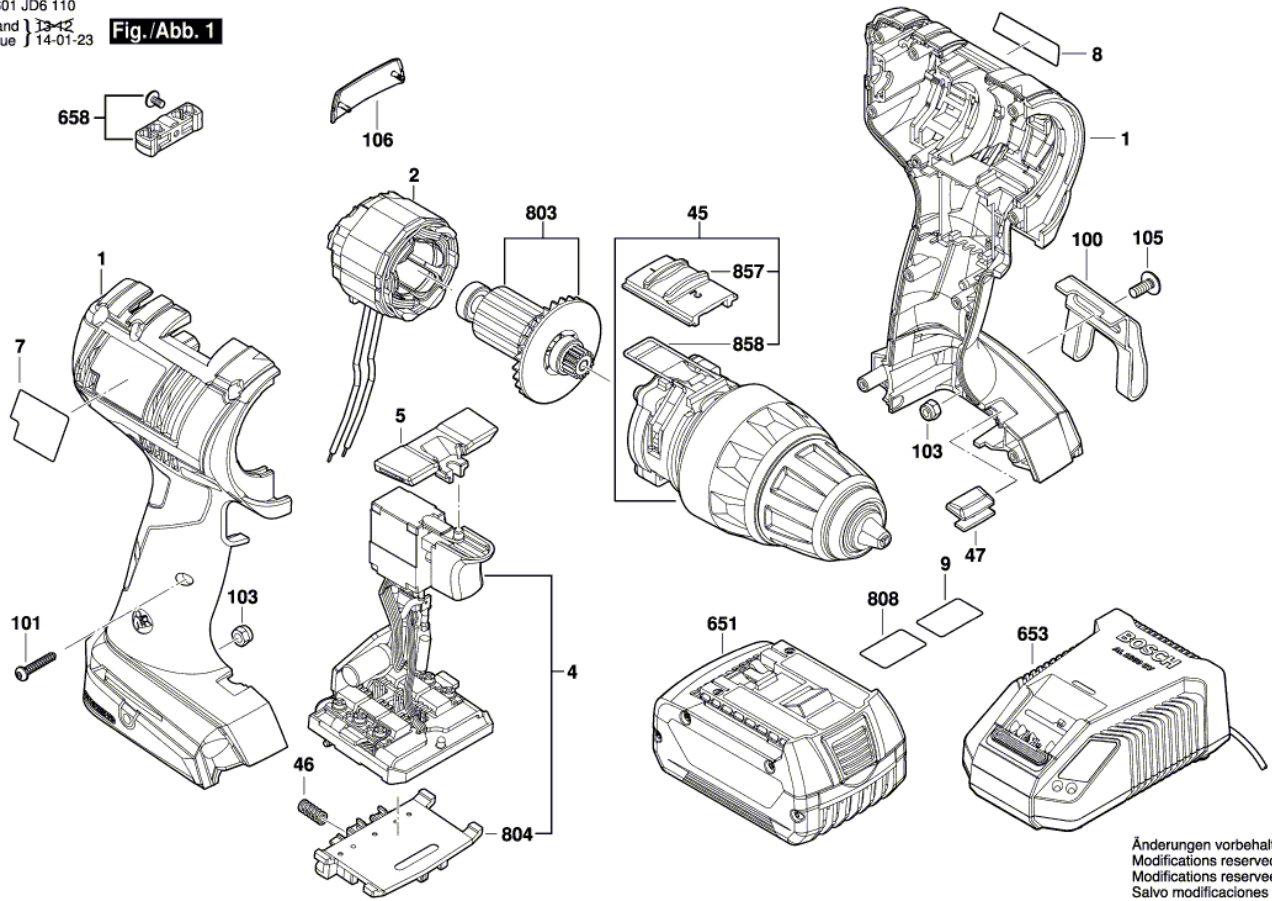

3 601 JD6 110
Stand 13-12
Issue 14-01-23

Fig./Abb. 1

Änderungen vorbehalten
Modifications reserved
Modificaciones reservadas
Salvo modificaciones

1800 W. Central Mount Prospect IL 60056					
Pos.	Part Number	Description	Pos.	Part Number	Description
1	2 609 101 226				
2	1 619 P08 583				
4	1 600 A00 1BG				
5	2 609 101 227				
7	2 609 134 642				
8	2 609 134 640				
9	2 609 134 644				
45	2 609 111 566				
46	1 609 280 477				
47	2 609 100 858				
100	2 609 110 956				
101	2 609 110 353				
103	2 609 110 835				
105	2 609 110 834				
106	2 609 101 409				
651	2 607 336 875				
653	2 607 225 429				
658	2 609 199 748				
803	2 609 199 671				
804	1 609 280 478				
808	2 609 134 659				
857	2 609 101 293				
858	2 609 111 078				