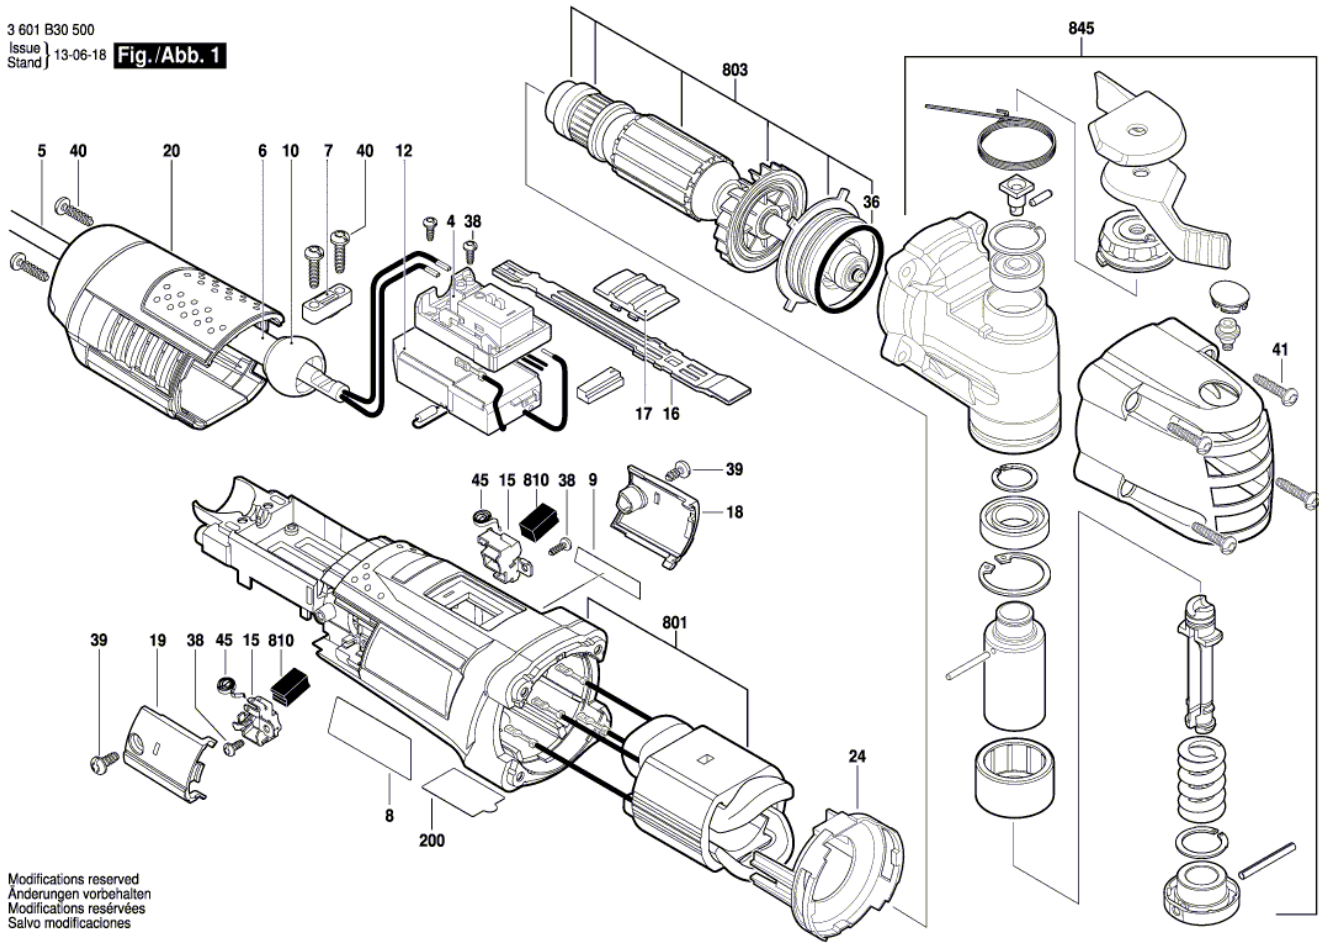

3 601 B30 500
Issue 13-06-18
Stand

Fig./Abb. 1

Pos.	Part Number	Description	Pos.	Part Number	Description
5	2 604 460 303	Power supply cord			
6	2 600 703 013	Grommet			
7	2 601 035 001	Cable Clip			
8	2 601 112 117				
9	2 601 112 118				
10	2 609 100 929				
12	1 607 233 453				
15	2 604 337 120				
16	2 609 100 914				
17	2 609 100 915				
18	2 609 100 911				
19	2 609 100 912				
20	2 609 100 909				
24	2 601 328 093				
36	2 600 210 056				
38	2 603 490 016	Torx Oval-Head Screw			
39	2 603 490 020	Screw			
40	2 603 490 022	Torx Oval-Head Screw			
41	2 603 490 024	Torx Oval-Head Screw			
45	1 619 P02 809				
200	2 601 112 109				
801	2 609 199 346				
803	2 604 011 950				
810	2 604 321 956				
845	2 605 806 872